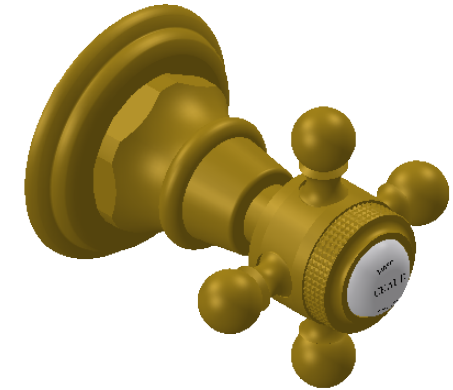

## Collection : Thétis et Circé

Robinet d'arrêt 3/4" encastré mural, 1/4 de tour, Gauche (Chaud)

Wall mounted valve 3/4", 1/4 turn, Left (Hot)

Ref : M02-329H (Thétis)  
M20-329H (Circé)

Ancienne ref : 012.7.00.30

### Informations :

Fournie avec tête céramique 1/4 de tour. / Provided with ceramic cartridge 1/4 turn.