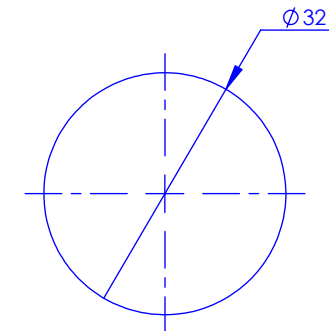

MARGOT

PARIS . 1912

27/01/2021 -1

Informations :

Fournie avec tête céramique 1/4 de tour. / Provided with ceramic cartridge 1/4 turn.