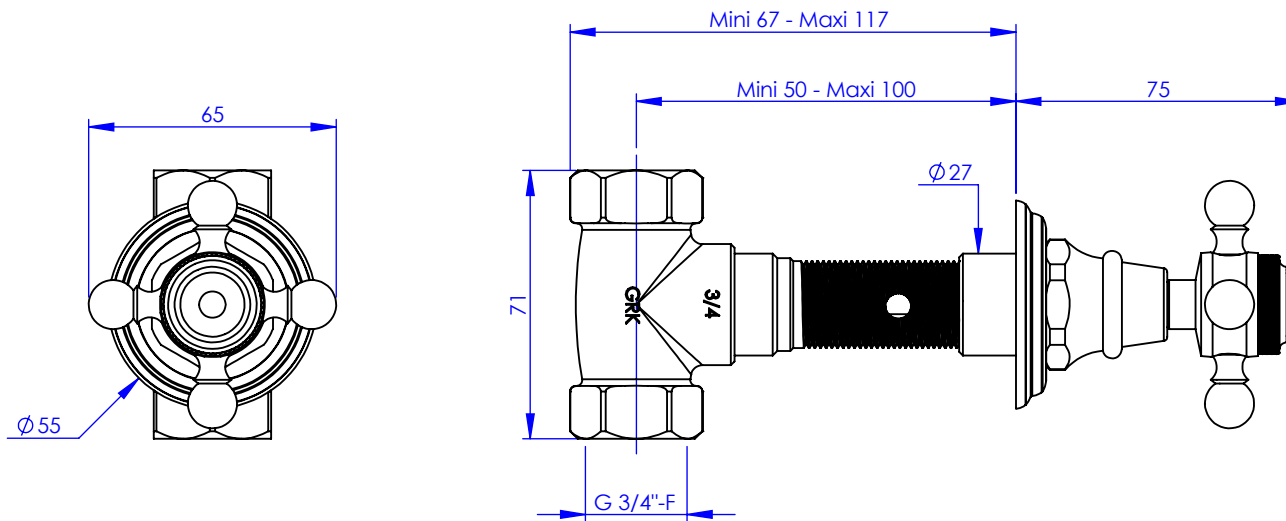

## Collection : Thétis et Circé

Robinet d'arrêt 3/4" encastré mural, 1/4 de tour, Gauche (Chaud)

Wall mounted valve 3/4", 1/4 turn, Left (Hot)

Ref : M02-329H (Thétis)  
M20-329H (Circé)

Ancienne ref : 012.7.00.30

**Débit / Flow rate : ...l/min sous 3 bars.**  
**Pression maxi / max pressure : 5 bars.**

Ø de perçage et entra-axe recommandés.  
Ø Recommended drilling and centre distances.

### Informations :

Fournie avec tête céramique 1/4 de tour. / Provided with ceramic cartridge 1/4 turn.