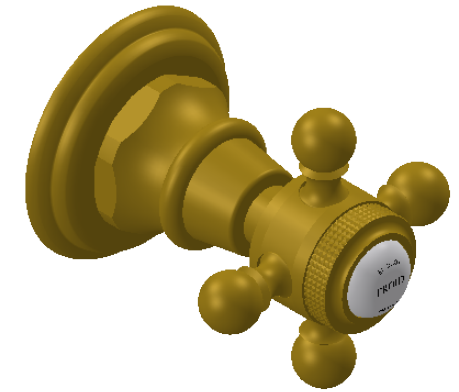

## Collection : Thétis et Circé

Robinet d'arrêt 3/4" encastré mural, 1/4 de tour, Droite (Froid)

Wall mounted valve 3/4", 1/4 turn, Right (Cold)

Ref : M02-329C (Thétis)  
M20-329C (Circé)

Ancienne ref : 012.7.00.29

### Informations :

Fournie avec tête céramique 1/4 de tour. / Provided with ceramic cartridge 1/4 turn.