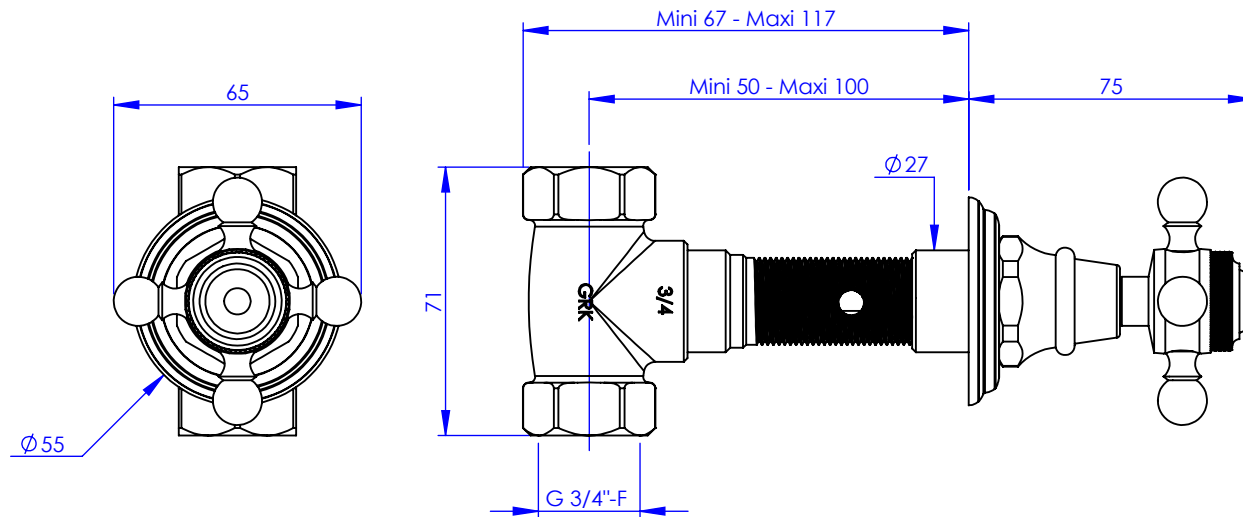

## Collection : Thétis et Circé

Robinet d'arrêt 3/4" encastré mural, 1/4 de tour, Droite (Froid)

Wall mounted valve 3/4", 1/4 turn, Right (Cold)

Ref : M02-329C (Thétis)  
M20-329C (Circé)

Ancienne ref : 012.7.00.29

**Débit / Flow rate : ...l/min sous 3 bars.**  
**Pression maxi / max pressure : 5 bars.**

Ø de perçage et entra-axe recommandés.  
Ø Recommended drilling and centre distances.

### Informations :

Fournie avec tête céramique 1/4 de tour. / Provided with ceramic cartridge 1/4 turn.