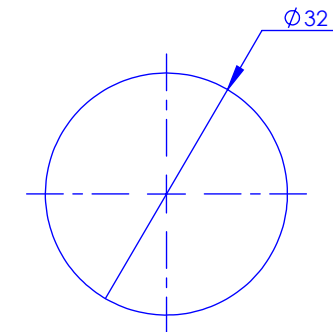

## Collection : Thétis et Circé

Robinet d'arrêt 3/4" encastré mural, 1/4 de tour, Droite (Froid)

Wall mounted valve 3/4", 1/4 turn, Right (Cold)

Ref : M02-329C (Thétis)  
M20-329C (Circé)

Ancienne ref : 012.7.00.29

**Débit / Flow rate : ...l/min sous 3 bars.**  
**Pression maxi / max pressure : 5 bars.**

Ø de perçage et entra-axe recommandés.  
Ø Recommended drilling and centre distances.

### Informations :

Fournie avec tête céramique 1/4 de tour. / Provided with ceramic cartridge 1/4 turn.