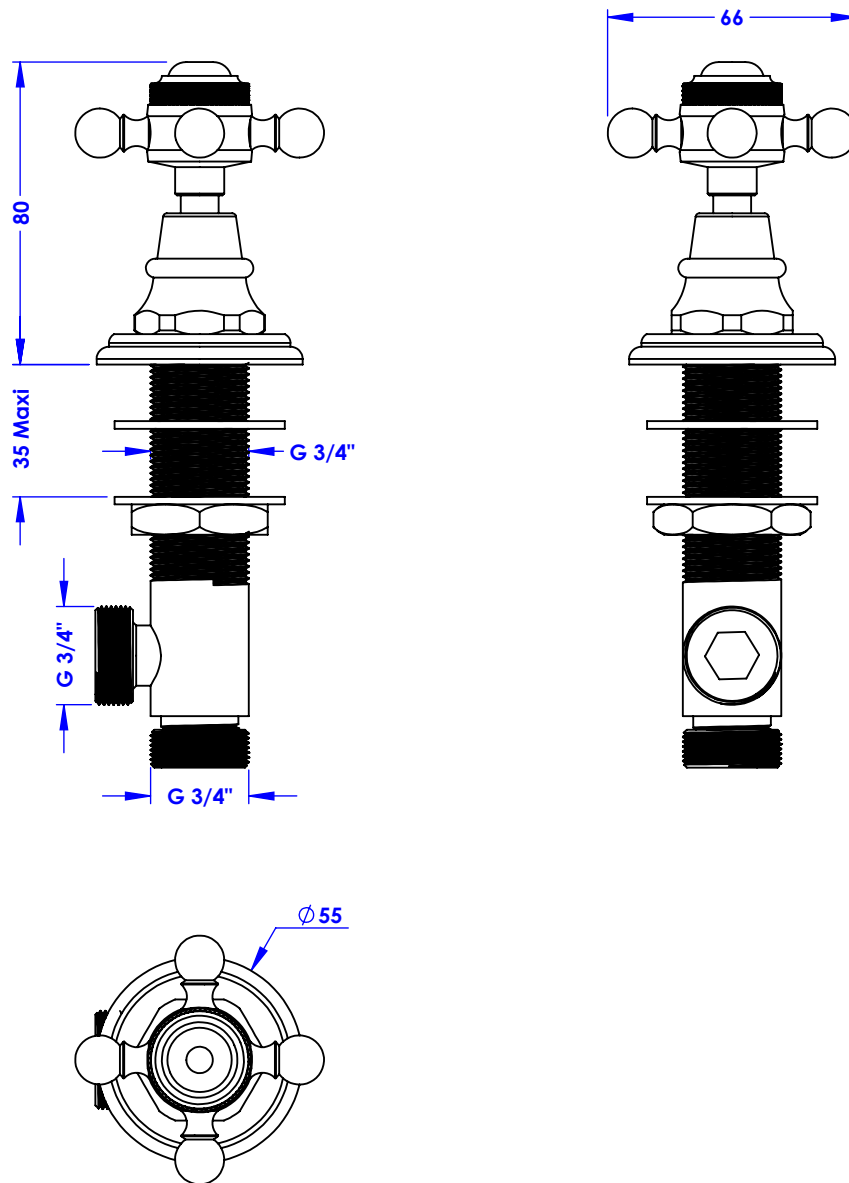

Collection : Thétis et Circé

Robinet d'alimentation 3/4" sur gorge, 1/4 de tour , Droite (Froid) - Rim mounted
valve 3/4", 1/4 turn, Right (Cold)

Ref : M02-327C (Thétis)
M20-327C (Circé)

Ancienne ref : 012.7.00.22
011.7.00.22

Débit / Flow rate : ...l/min sous 3 bars.
Pression maxi / max pressure : 5 bars.

\varnothing de perçage et entre-axe recommandés.
 \varnothing Recommended drilling and centre distances.

MARGOT

PARIS . 1912

01/04/2022

Informations :

Fournie avec tête céramique 1/4 de tour. / Provided with céramic cartridge 1/4 turn.