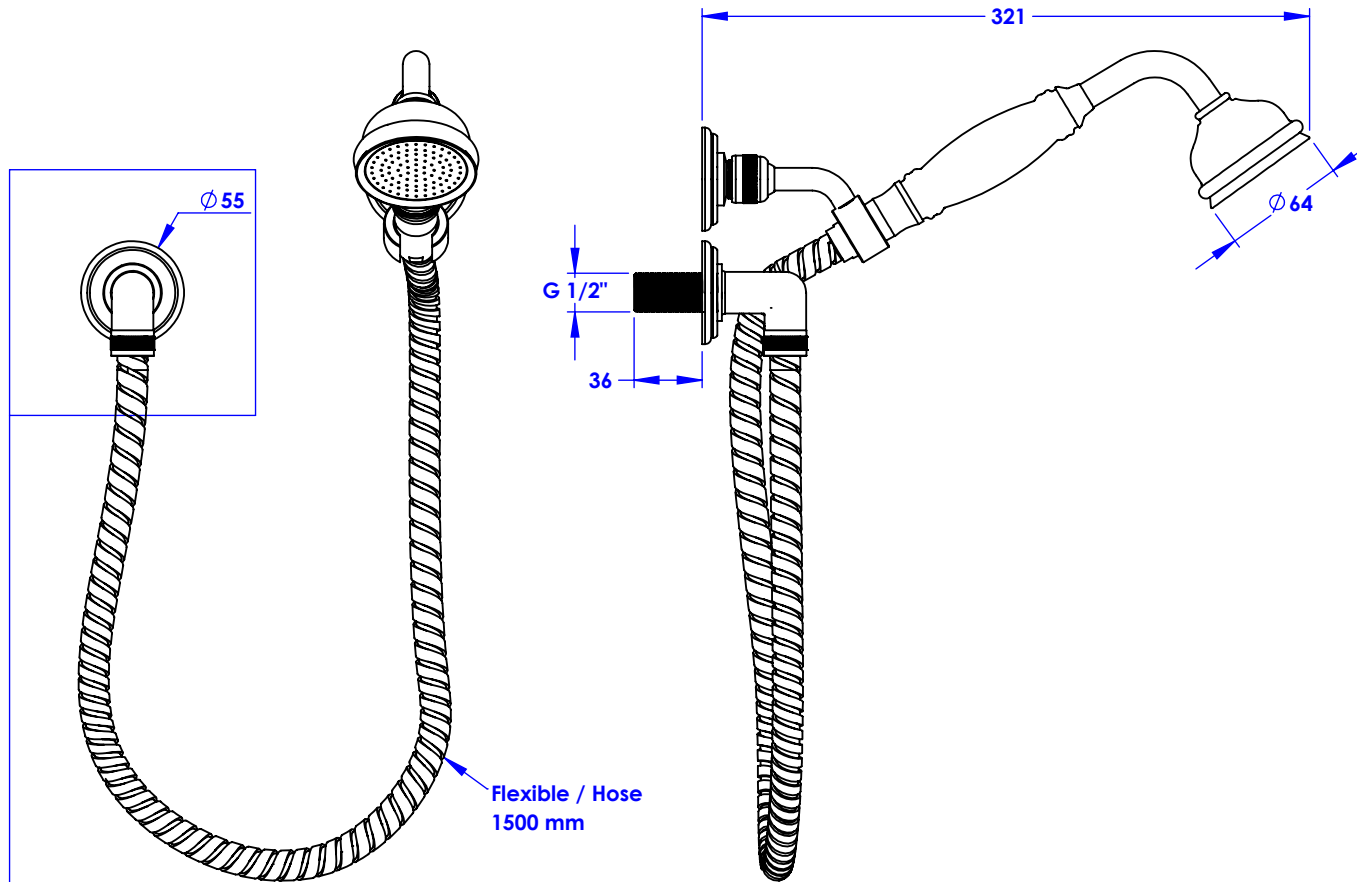

Collection : Thétis et Circé

Douchette anti-calcaire avec crochet orientable, avec sortie coudée 1/2" et flexible 150 cm - Anti-scaling wall shower set on swivel hook, with elbow 1/2" and hose 150 cm

Ref : M02-2212 et M02-3212 (Thétis)
M20-2212 et M20-3212 (Circé)

Ancienne réf : 012.7.00.17
011.7.00.17

Débit / Flow rate : 10 l/min sous 3 bars.
Pression maxi / max pressure : 5 bars.

Ø de perçage et entre-axe recommandés.
Ø Recommended drilling and centre distances.