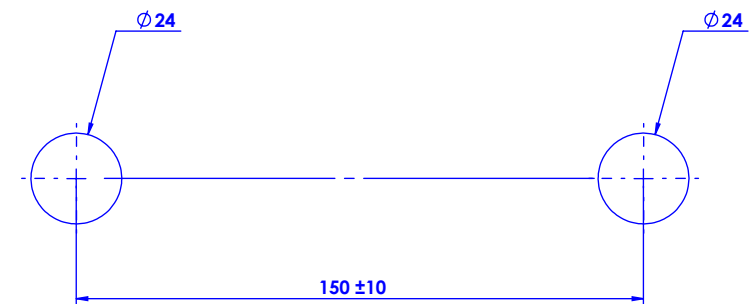

Collection : Circé

Mélangeur Bain/Douche mural avec support telephone, douchette et flexible Wall-mounted bath and shower mixer with telephone handshower set and hose

Ref : M20-3201

Ancienne ref : 011.7.48.00

Débit Douchette / Flow rate : 10 l/min sous 3 bars.

Débit / Flow rate : ...l/min sous 3 bars.

Pression maxi / max pressure : 5 bars.

Ø de perçage et entra-axe recommandés.

Ø Recommended drilling and centre distances.

Informations :

Fournie avec tête céramique 1/4 de tour. / Provided with ceramic cartridge 1/4 turn.

Raccordement par flexibles inox tressés (lg 350mm). / Connected by stainless steel hoses (lg 13"4/5).

Vidage non-fourni. / Waste not-included.