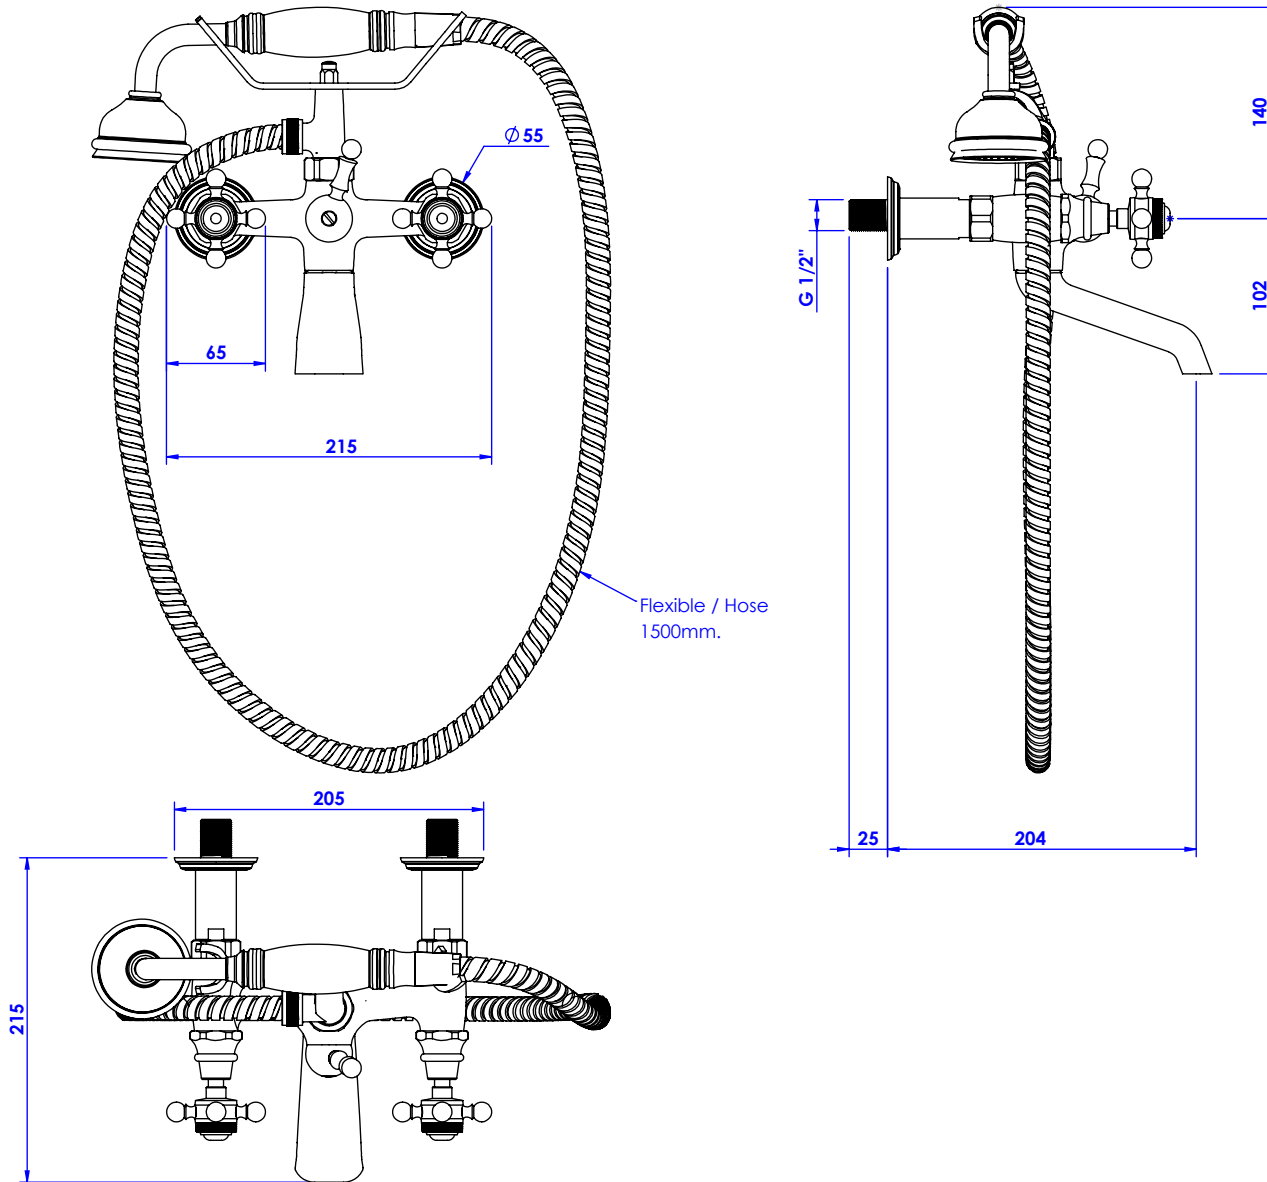

Collection : Circé

Mélangeur Bain/Douche mural avec support telephone, douchette et flexible Wall-mounted bath and shower mixer with telephone handshower set and hose

Ref : M20-3201

Ancienne ref : 011.7.48.00

Débit Douchette / Flow rate : 10 l/min sous 3 bars.

Débit / Flow rate : ...l/min sous 3 bars.

Pression maxi / max pressure : 5 bars.

Ø de perçage et entra-axe recommandés.

Ø Recommended drilling and centre distances.

Informations :

Fournie avec tête céramique 1/4 de tour. / Provided with ceramic cartridge 1/4 turn.

Raccordement par flexibles inox tressés (lg 350mm). / Connected by stainless steel hoses (lg 13"4/5).

Vidage non-fourni. / Waste not-included.