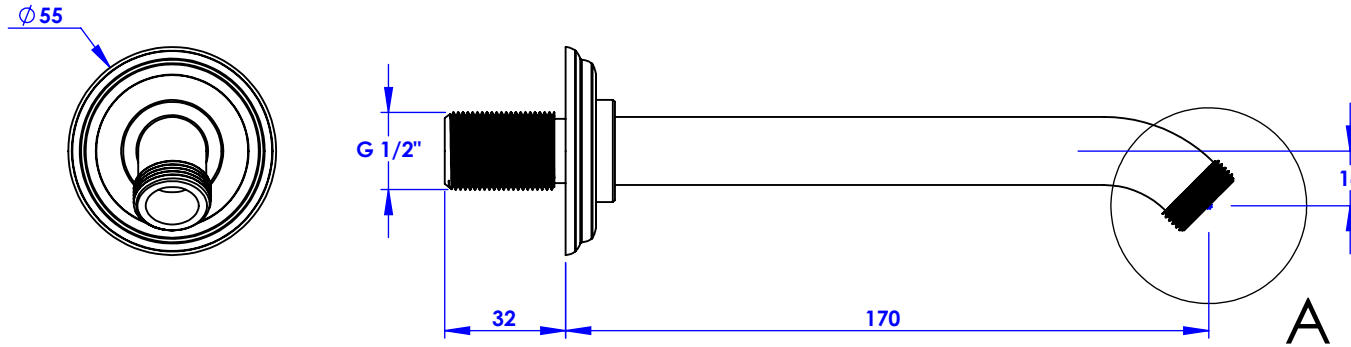

Collection : Thétis, Circé & Joséphine

Bras de douche mural 170 mm, 45° - Wall mounted shower arm 170 mm length, 45°

Ref : M02-2W170
M20-2W170
M30-2W170

Débit / Flow rate : ...l/min sous 3 bars.
Pression maxi / max pressure : 5 bars.

Ø de perçage et entre-axe recommandés.
Ø Recommended drilling and centre distances.

MARGOT

PARIS . 1912

13/01/2022 -1