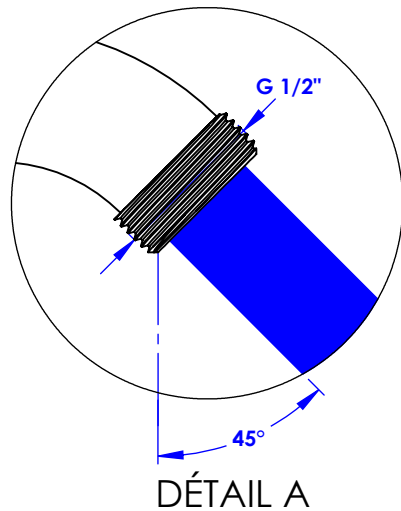

Collection : Thétis, Circé & Joséphine

Bras de douche mural 170 mm, 45° - Wall mounted shower arm 170 mm length, 45°

Ref : M02-2W170
M20-2W170
M30-2W170

Débit / Flow rate : ...l/min sous 3 bars.
Pression maxi / max pressure : 5 bars.

Ø de perçage et entre-axe recommandés.
Ø Recommended drilling and centre distances.

MARGOT

PARIS . 1912

13/01/2022 -1