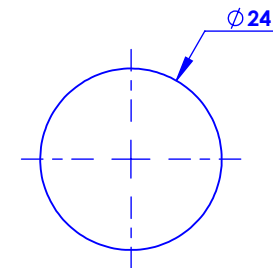

MARGOT

PARIS . 1912

13/01/2022 -1