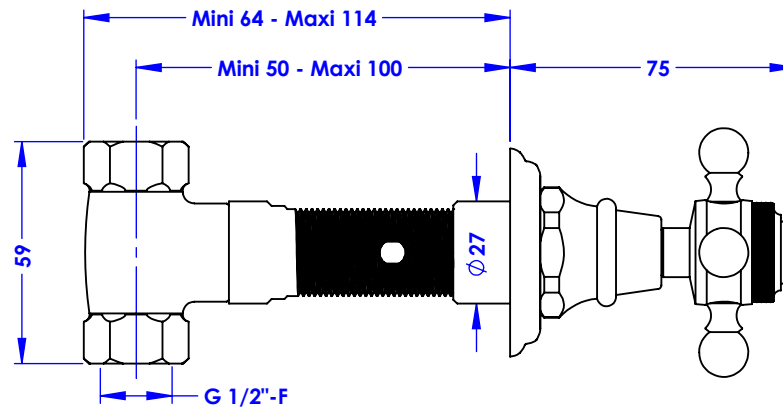

Collection : Thétis et Circé

Robinet d'arrêt 1/2" encastré mural, 1/4 de tour, Droit (Froid) - Wall mounted valve 1/2", 1/4 turn, Right (Cold)

Ref : M02-228C (Thétis)
M20-228C (Circé)

Ancienne réf : 012.3.00.26
011.3.00.26

Débit / Flow rate : ...l/min sous 3 bars.
Pression maxi / max pressure : 5 bars.

Ø de perçage et entre-axe recommandés.
Ø Recommended drilling and centre distances.

Informations :

Fournie avec tête céramique 1/4 de tour. / Provided with ceramic cartridge 1/4 turn.