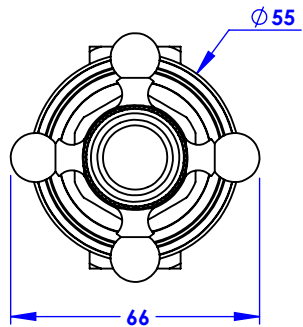

Collection : Thétis et Circé

Robinet d'arrêt 1/2" encastré mural, 1/4 de tour, Droit (Froid) - Wall mounted valve 1/2", 1/4 turn, Right (Cold)

Ref : M02-228C (Thétis)
M20-228C (Circé)

Ancienne réf : 012.3.00.26
011.3.00.26

Débit / Flow rate : ...l/min sous 3 bars.
Pression maxi / max pressure : 5 bars.

Ø de perçage et entre-axe recommandés.
Ø Recommended drilling and centre distances.

Informations :

Fournie avec tête céramique 1/4 de tour. / Provided with ceramic cartridge 1/4 turn.