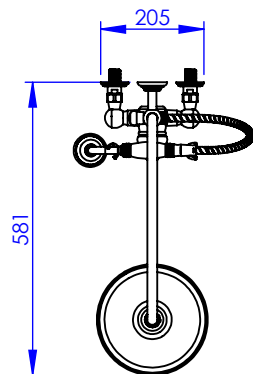

## Collection : Circé

Mitigeur mécanique douche avec colonne, support téléphone et pomme anti-calcaire  
Single-lever shower mixer with telephone handshower set, column and anti-scaling shower head

Ref : M20-2204M

Débit Douchette/ Flow rate : 10 l/min sous 3 bars.  
Débit Pomme  $\varnothing 200$ / Flow rate : 18 l/min sous 3 bars.  
Pression maxi / max pressure : 5 bars.

$\varnothing$  de perçage et entra-axe recommandés.  
 $\varnothing$  Recommended drilling and centre distances.