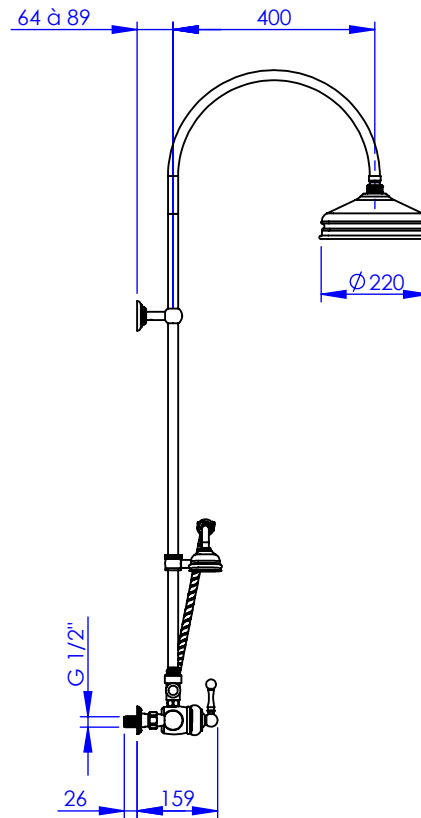

## Collection : Circé

Mitigeur mécanique douche avec colonne, support téléphone et pomme anti-calcaire  
Single-lever shower mixer with telephone handshower set, column and anti-scaling shower head

Ref : M20-2204M

Débit Douchette/ Flow rate : 10 l/min sous 3 bars.  
Débit Pomme  $\varnothing 200$ / Flow rate : 18 l/min sous 3 bars.  
Pression maxi / max pressure : 5 bars.

$\varnothing$  de perçage et entra-axe recommandés.  
 $\varnothing$  Recommended drilling and centre distances.