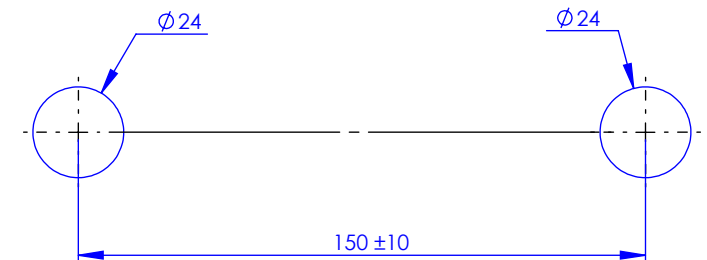

## Collection : Circé

Mitigeur mécanique douche avec colonne, support téléphone et pomme anti-calcaire  
Single-lever shower mixer with telephone handshower set, column and anti-scaling shower head

Ref : M20-2204M

Débit Douchette/ Flow rate : 10 l/min sous 3 bars.  
Débit Pomme  $\varnothing 200$ / Flow rate : 18 l/min sous 3 bars.  
Pression maxi / max pressure : 5 bars.

$\varnothing$  de perçage et entra-axe recommandés.  
 $\varnothing$  Recommended drilling and centre distances.