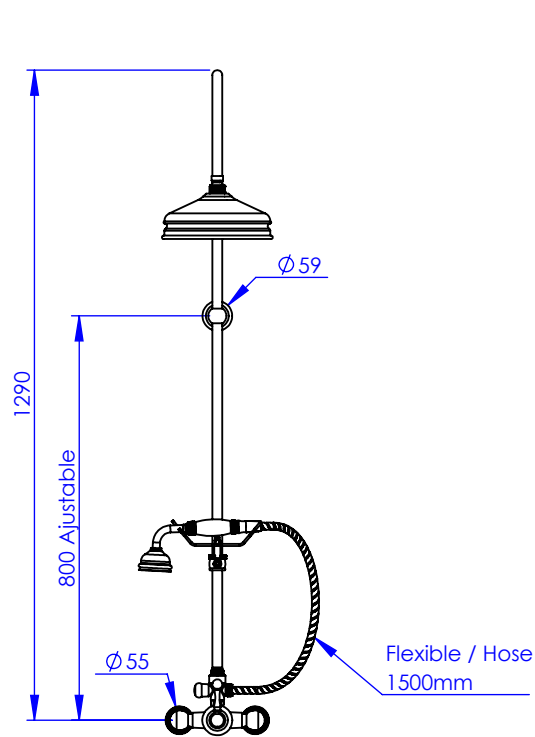

## Collection : Circé

Mitigeur mécanique douche avec colonne, support téléphone et pomme anti-calcaire  
Single-lever shower mixer with telephone handshower set, column and anti-scaling shower head

Ref : M20-2204M

Débit Douchette/ Flow rate : 10 l/min sous 3 bars.  
Débit Pomme  $\varnothing 200$ / Flow rate : 18 l/min sous 3 bars.  
Pression maxi / max pressure : 5 bars.

$\varnothing$  de perçage et entra-axe recommandés.  
 $\varnothing$  Recommended drilling and centre distances.