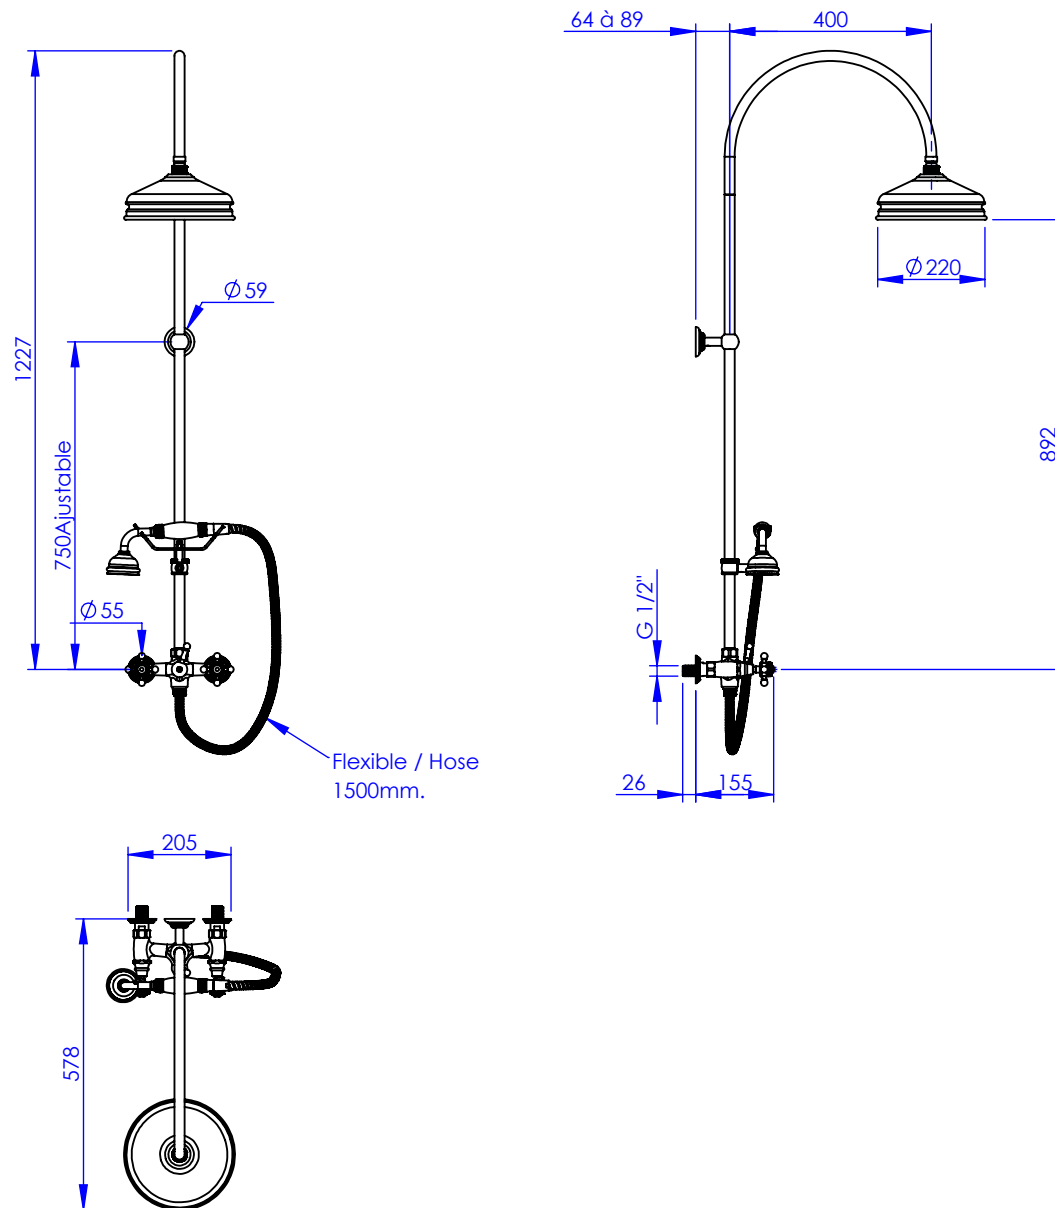

## Collection : Circé

Mélangeur douche avec colonne, support téléphone et pomme anti-calcaire  
Shower mixer with telephone handshower set, column and anti-scaling shower head

Ref : M20-2204

Débit Douchette / Flow rate : 10 l/min sous 3 bars.  
Débit Pomme  $\varnothing 200$  / Flow rate : 18 l/min sous 3 bars.  
Pression maxi / max pressure : 5 bars.

$\varnothing$  de perçage et entra-axe recommandés.  
 $\varnothing$  Recommended drilling and centre distances.

### Informations :

Fournie avec tête céramique 1/4 de tour. / Provided with ceramic cartridge 1/4 turn.