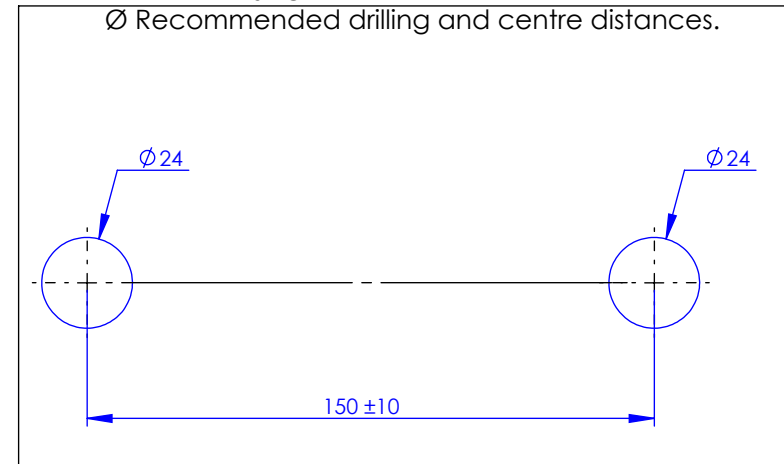

## Collection : Circé

Mélangeur douche avec colonne, support téléphone et pomme anti-calcaire  
Shower mixer with telephone handshower set, column and anti-scaling shower head

Ref : M20-2204

Débit Douchette / Flow rate : 10 l/min sous 3 bars.  
Débit Pomme  $\varnothing 200$  / Flow rate : 18 l/min sous 3 bars.  
Pression maxi / max pressure : 5 bars.

$\varnothing$  de perçage et entra-axe recommandés.  
 $\varnothing$  Recommended drilling and centre distances.

### Informations :

Fournie avec tête céramique 1/4 de tour. / Provided with ceramic cartridge 1/4 turn.