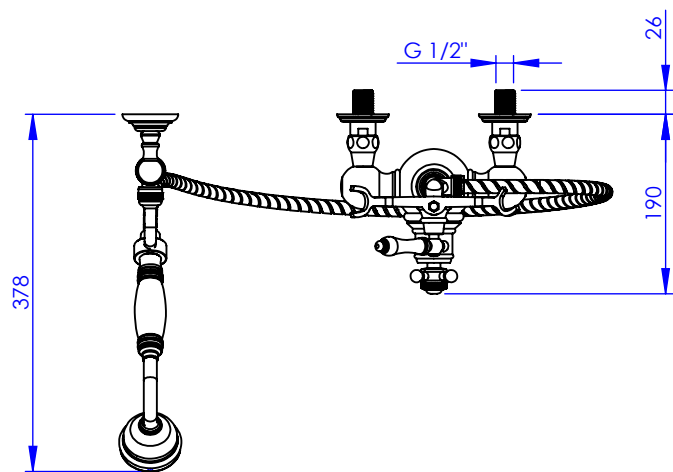

Collection : Thétis et Circé

Mitigeur thermostatique douche avec couidouche et support téléphone Thermostatic shower mixer with telephone handshower set and sliding bar

Thétis

M02-2202T
M03-2202T (manette métal / metal lever handles)
M04-2202T (porcelaine blanche / white porcelain)
M05-2202T (porcelaine noire / black porcelain)

Circé

M20-2202T
M21-2202T (manette métal / metal lever handles)
M22-2202T (porcelaine blanche / white porcelain)
M23-2202T (porcelaine noire / black porcelain)

Ancienne ref : 012.6.85.00

Débit / Flow rate : 10 l/min sous 3 bars.
Pression maxi / max pressure : 5 bars.