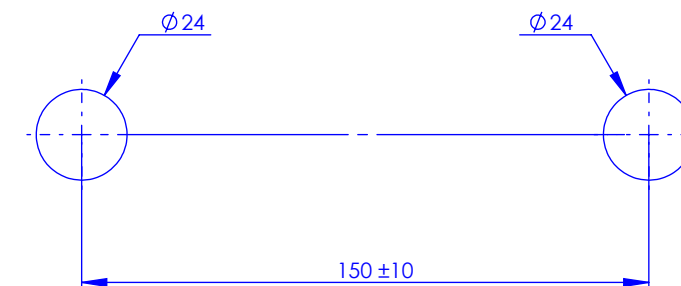

MARGOT

PARIS . 1912

26/01/2021 -1

Informations :

Vidage non-fourni. / Waste not-included.