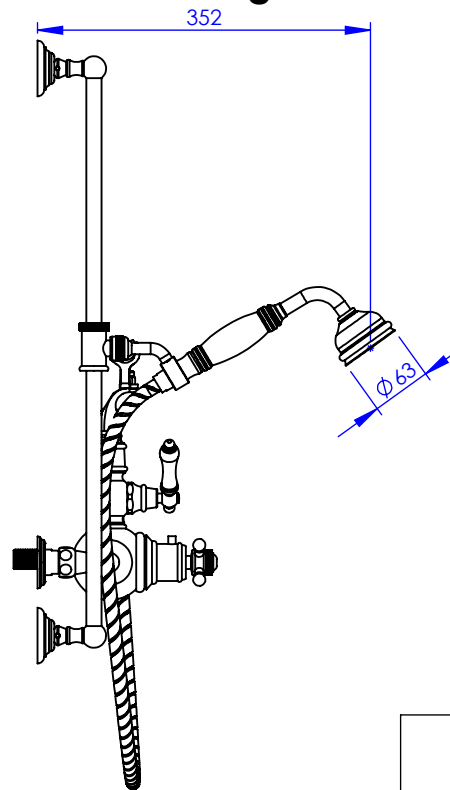

Collection : Thétis et Circé

Mitigeur thermostatique douche avec couidouche et support téléphone Thermostatic shower mixer with telephone handshower set and sliding bar

Thétis

M02-2202T
M03-2202T (manette métal / metal lever handles)
M04-2202T (porcelaine blanche / white porcelain)
M05-2202T (porcelaine noire / black porcelain)

Circé

M20-2202T
M21-2202T (manette métal / metal lever handles)
M22-2202T (porcelaine blanche / white porcelain)
M23-2202T (porcelaine noire / black porcelain)

Ancienne ref : 012.6.85.00

Débit / Flow rate : 10 l/min sous 3 bars.
Pression maxi / max pressure : 5 bars.

Ø de perçage et entra-axe recommandés.
Ø Recommended drilling and centre distances.

MARGOT

PARIS . 1912

26/01/2021 -1

Informations :

Vidage non-fourni. / Waste not-included.