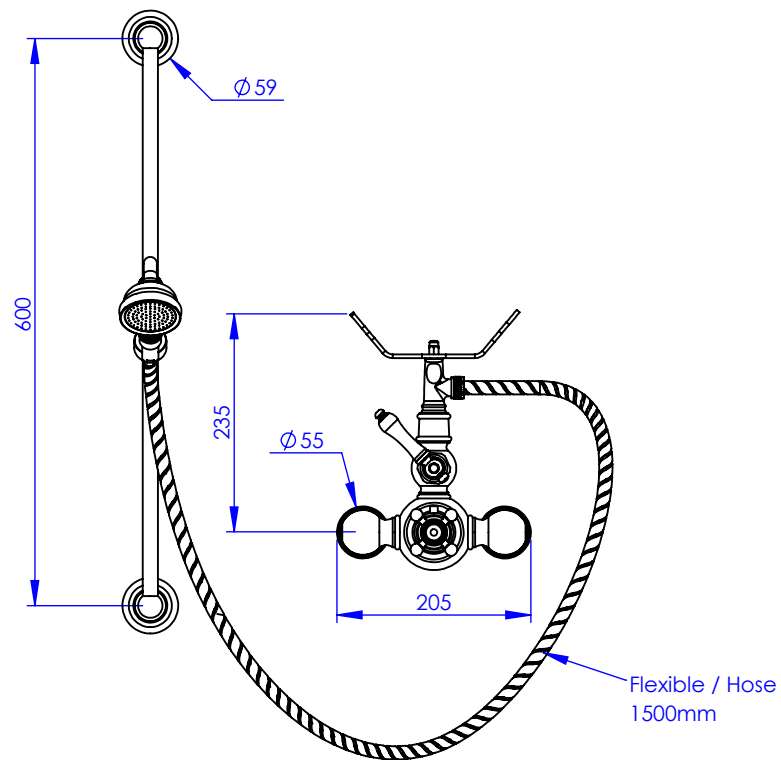

Collection : Thétis et Circé

Mitigeur thermostatique douche avec couidouche et support téléphone Thermostatic shower mixer with telephone handshower set and sliding bar

Thétis

M02-2202T
M03-2202T (manette métal / metal lever handles)
M04-2202T (porcelaine blanche / white porcelain)
M05-2202T (porcelaine noire / black porcelain)

Circé

M20-2202T
M21-2202T (manette métal / metal lever handles)
M22-2202T (porcelaine blanche / white porcelain)
M23-2202T (porcelaine noire / black porcelain)

Ancienne ref : 012.6.85.00

Débit / Flow rate : 10 l/min sous 3 bars.
Pression maxi / max pressure : 5 bars.

Ø de perçage et entra-axe recommandés.
Ø Recommended drilling and centre distances.

MARGOT

PARIS . 1912

26/01/2021 -1

Informations :

Vidage non-fourni. / Waste not-included.