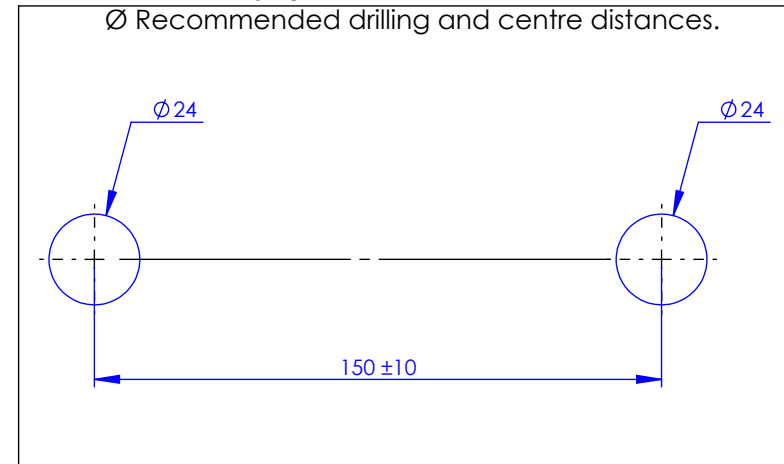

### Shower mixer with handshower set and hook

Ref : M20-2201

Ancienne ref : 011.6.46.00

**Débit / Flow rate : 10 l/min sous 3 bars.**  
**Pression maxi / max pressure : 5 bars.**

Ø de perçage et entre-axe recommandés.  
Ø Recommended drilling and centre distances.

#### Informations :

Fournie avec tête céramique 1/4 de tour. / Provided with ceramic cartridge 1/4 turn.