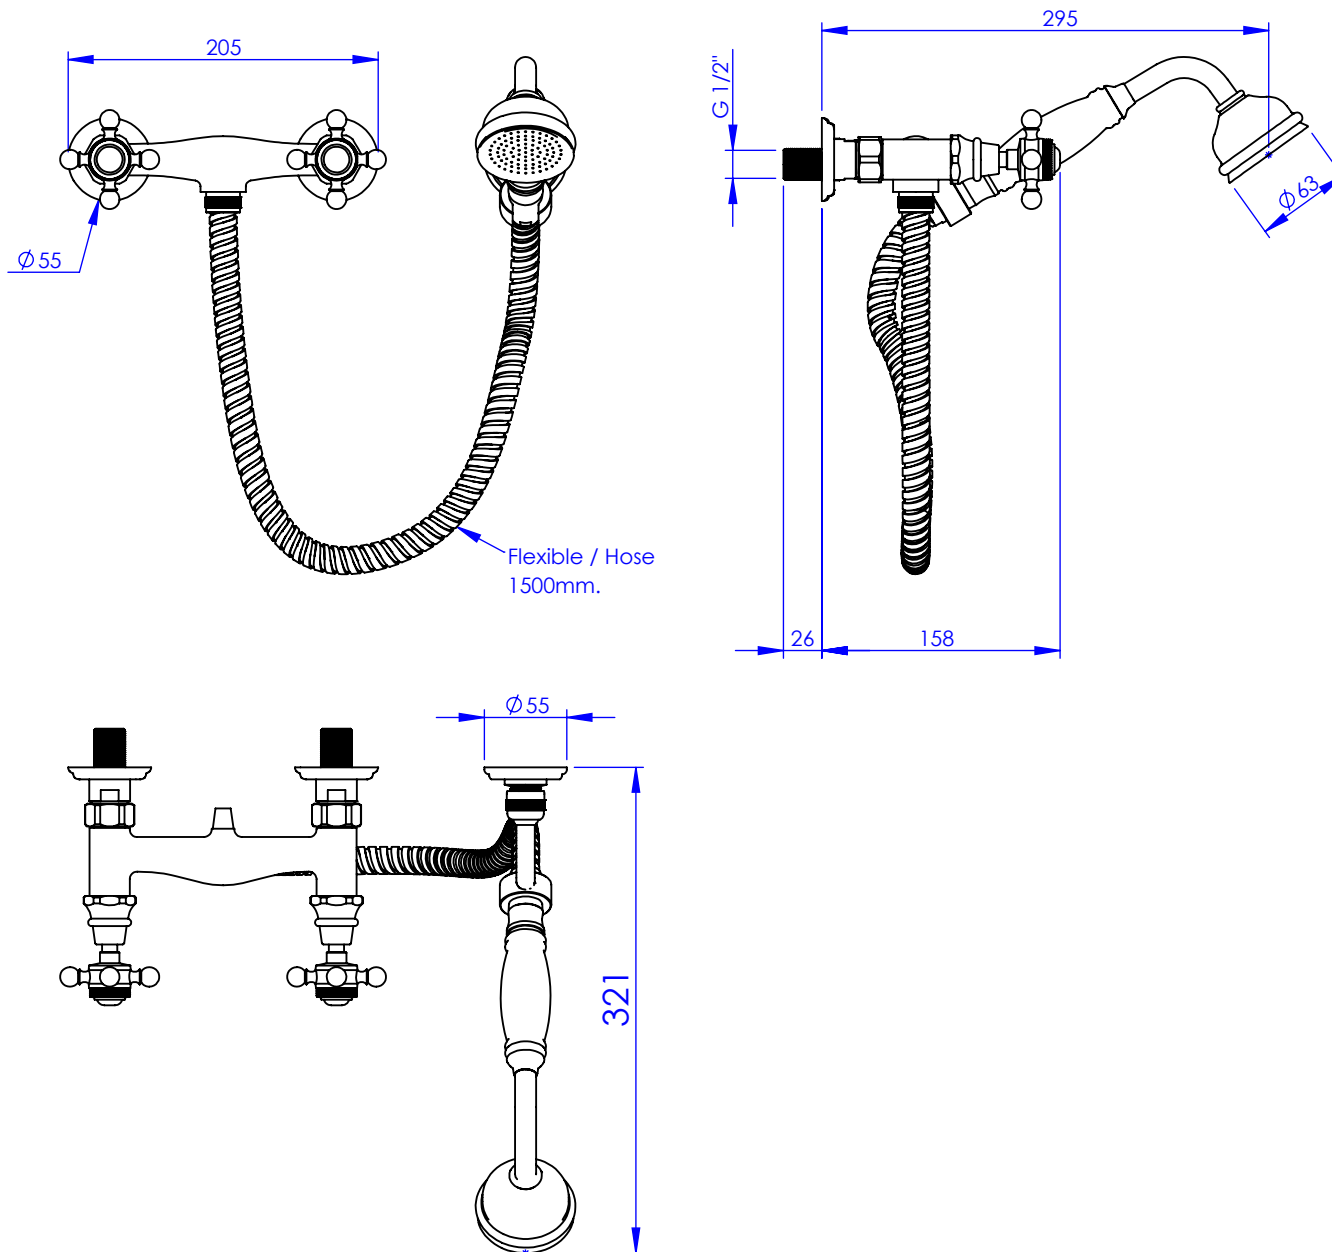

### Mélangeur douche avec crochet mural

### Shower mixer with handshower set and hook

Ref : M20-2201

Ancienne ref : 011.6.46.00

**Débit / Flow rate : 10 l/min sous 3 bars.**  
**Pression maxi / max pressure : 5 bars.**

Ø de perçage et entre-axe recommandés.  
Ø Recommended drilling and centre distances.

#### Informations :

Fournie avec tête céramique 1/4 de tour. / Provided with ceramic cartridge 1/4 turn.