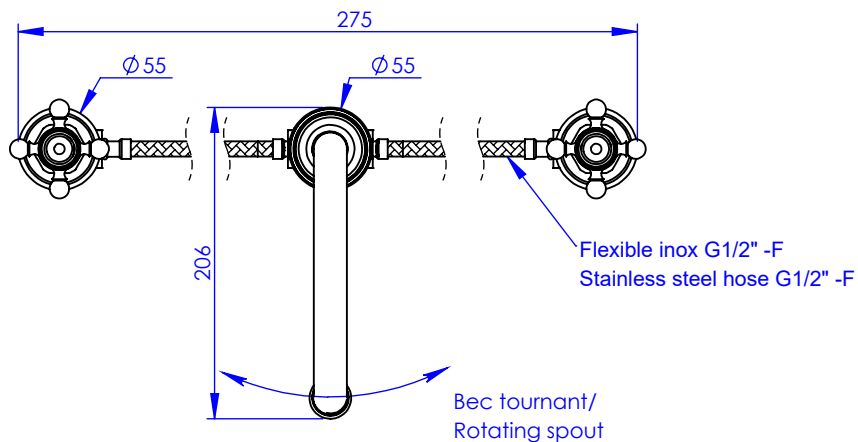

Collection : Circé

Mélangeur de lavabo 3 trous, bec mobile, avec flexible, sans vidage (V2)
3-Hole basin mixer, swivel spout, hoses and connections, without waste (V2)

Ref : M20-1302

Ancienne ref : 011.3.33.22

Débit / Flow rate : ...l/min sous 3 bars.
Pression maxi / max pressure : 5 bars.

Ø de perçage et entra-axe recommandés.
Ø Recommended drilling and centre distances.

MARGOT

PARIS . 1912

13/04/2021 -1

Informations :

Fournie avec tête céramique 1/4 de tour. / Provided with ceramic cartridge 1/4 turn.
Raccordement par flexibles inox tressés (lg 350mm). / Connected by stainless steel hoses (lg 13"4/5).
Vidage non-fourni. / Waste not-included.