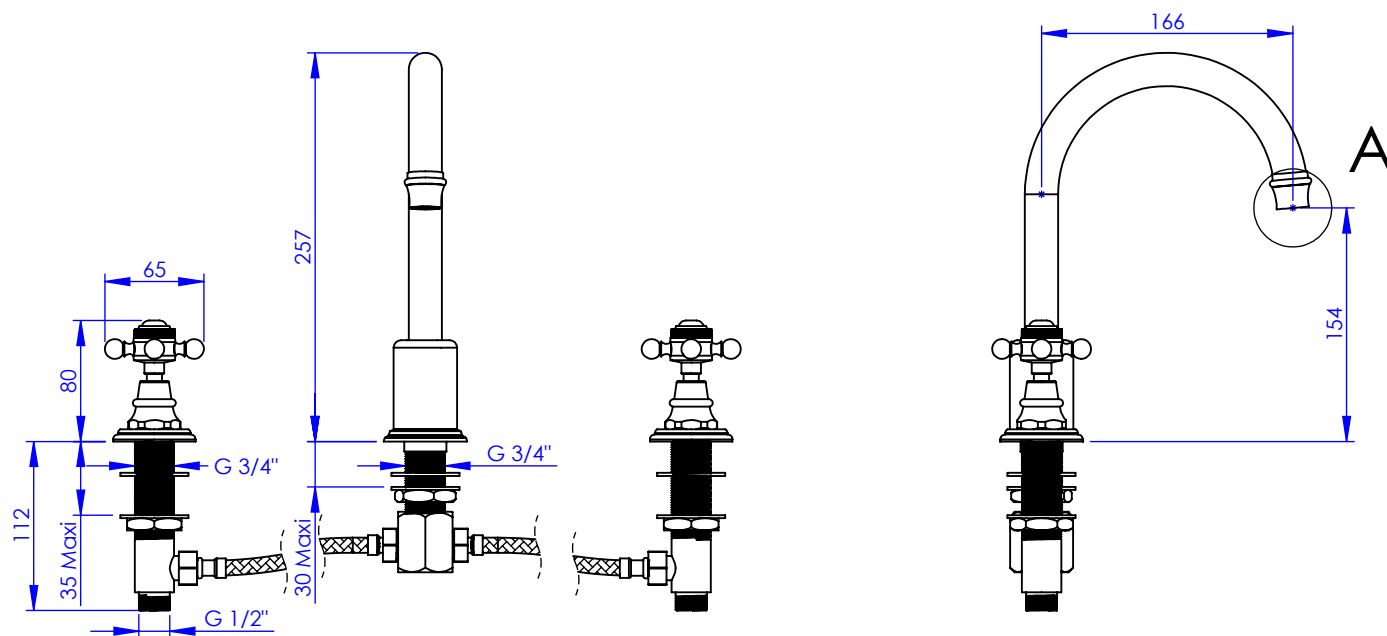

Collection : Circé

Mélangeur de lavabo 3 trous, bec mobile, avec flexible, sans vidage (V2)
3-Hole basin mixer, swivel spout, hoses and connections, without waste (V2)

Ref : M20-1302

Ancienne ref : 011.3.33.22

Débit / Flow rate : ...l/min sous 3 bars.
Pression maxi / max pressure : 5 bars.

Ø de perçage et entra-axe recommandés.
Ø Recommended drilling and centre distances.

MARGOT

PARIS . 1912

13/04/2021 -1

Informations :

Fournie avec tête céramique 1/4 de tour. / Provided with ceramic cartridge 1/4 turn.
Raccordement par flexibles inox tressés (lg 350mm). / Connected by stainless steel hoses (lg 13"4/5).
Vidage non-fourni. / Waste not-included.