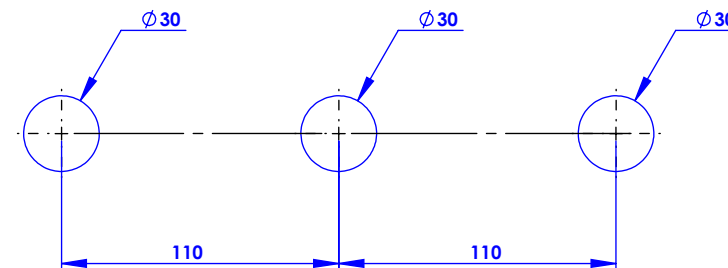

Collection : Circé

Mélangeur de lavabo 3 trous, bec mobile, avec flexible, sans vidage (V2)
3-Hole basin mixer, swivel spout, hoses and connections, without waste (V2)

Ref : M20-1302

Ancienne ref : 011.3.33.22

Débit / Flow rate : ...l/min sous 3 bars.
Pression maxi / max pressure : 5 bars.

Ø de perçage et entra-axe recommandés.
Ø Recommended drilling and centre distances.

MARGOT

PARIS . 1912

13/04/2021 -1

Informations :

Fournie avec tête céramique 1/4 de tour. / Provided with ceramic cartridge 1/4 turn.
Raccordement par flexibles inox tressés (lg 350mm). / Connected by stainless steel hoses (lg 13"4/5).
Vidage non-fourni. / Waste not-included.