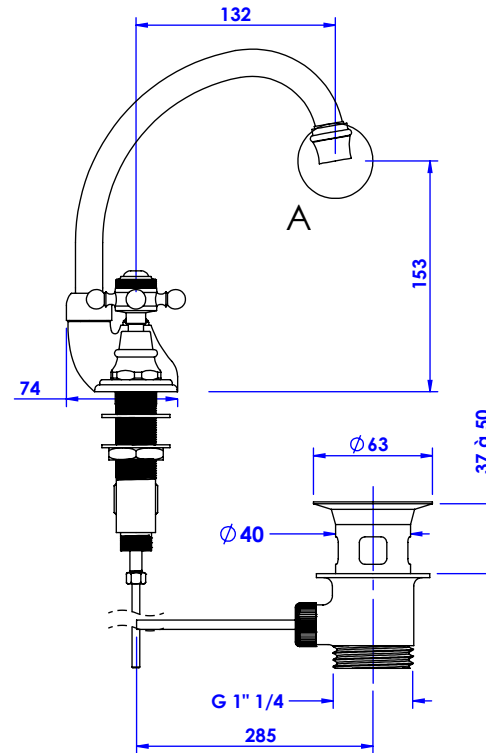

Collection : Circé

Mélangeur de lavabo 3 trous, bec mobile, avec tirette, flexibles et vidage
3-hole basin mixer, swivel spout, pull out, hoses and connections, with waste

DÉTAIL A

Ref : M20-1301

Ancienne ref : 011.3.33.00

Débit / Flow rate : 6 l/min sous 3 bars.
Pression maxi / max pressure : 5 bars.

Ø de perçage et entre-axe recommandés.
Ø Recommended drilling and centre distances.

MARGOT

PARIS . 1912

17/02/2021 -2

Informations :

Fournie avec tête céramique 1/4 de tour. / Provided with ceramic cartridge 1/4 turn.
Raccordement par flexibles inox tressés (lg 350mm). / Connected by stainless steel hoses (lg 13"4/5).
Vidage fourni (voir fiches techniques.) / Waste included (see technicals drawings.)