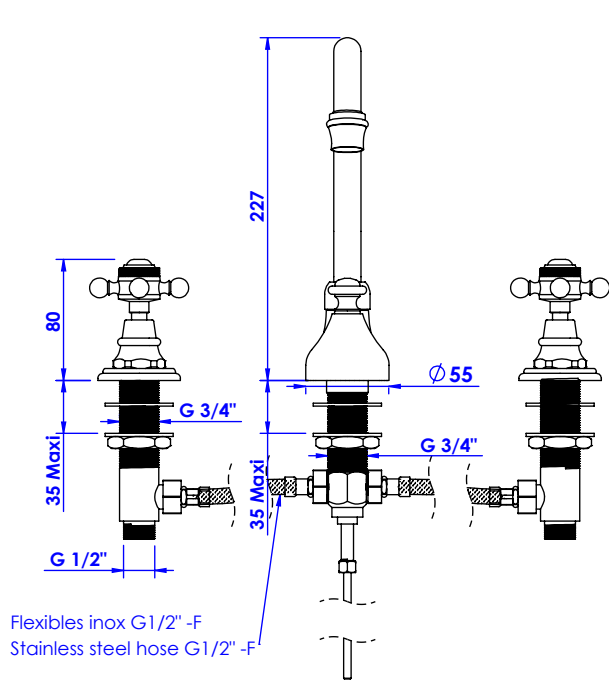

Collection : Circé

Mélangeur de lavabo 3 trous, bec mobile, avec tirette, flexibles et vidage
3-hole basin mixer, swivel spout, pull out, hoses and connections, with waste

DÉTAIL A

Ref : M20-1301

Ancienne ref : 011.3.33.00

Débit / Flow rate : 6 l/min sous 3 bars.
Pression maxi / max pressure : 5 bars.

Ø de perçage et entre-axe recommandés.
Ø Recommended drilling and centre distances.

MARGOT

PARIS . 1912

17/02/2021 -2

Informations :

Fournie avec tête céramique 1/4 de tour. / Provided with ceramic cartridge 1/4 turn.
Raccordement par flexibles inox tressés (lg 350mm). / Connected by stainless steel hoses (lg 13"4/5).
Vidage fourni (voir fiches techniques.) / Waste included (see technicals drawings.)