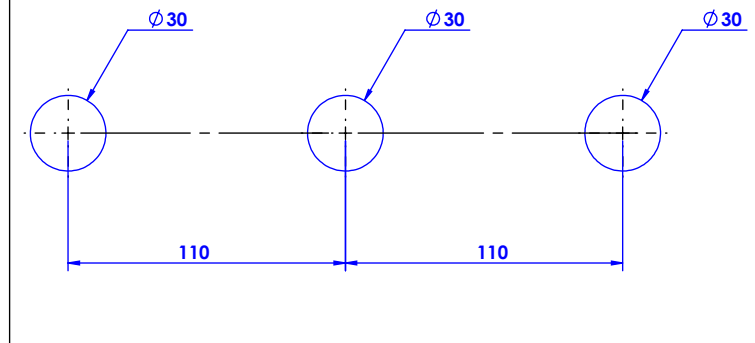

Collection : Circé

Mélangeur de lavabo 3 trous, bec mobile, avec tirette, flexibles et vidage
3-hole basin mixer, swivel spout, pull out, hoses and connections, with waste

DÉTAIL A

Ref : M20-1301

Ancienne ref : 011.3.33.00

Débit / Flow rate : 6 l/min sous 3 bars.
Pression maxi / max pressure : 5 bars.

Ø de perçage et entre-axe recommandés.
Ø Recommended drilling and centre distances.

MARGOT

PARIS . 1912

17/02/2021 -2

Informations :

Fournie avec tête céramique 1/4 de tour. / Provided with ceramic cartridge 1/4 turn.
Raccordement par flexibles inox tressés (lg 350mm). / Connected by stainless steel hoses (lg 13"4/5).
Vidage fourni (voir fiches techniques.) / Waste included (see technicals drawings.)