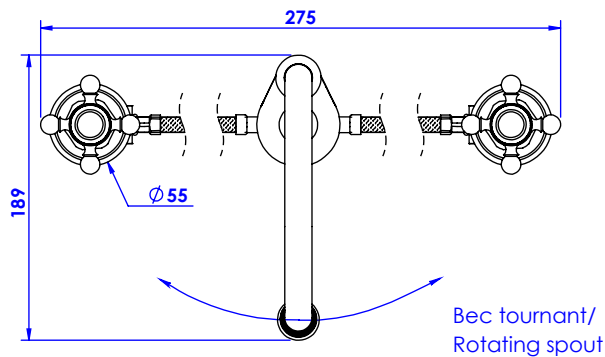

Collection : Circé

Mélangeur de lavabo 3 trous, bec mobile, avec tirette, flexibles et vidage
3-hole basin mixer, swivel spout, pull out, hoses and connections, with waste

DÉTAIL A

Ref : M20-1301

Ancienne ref : 011.3.33.00

Débit / Flow rate : 6 l/min sous 3 bars.
Pression maxi / max pressure : 5 bars.

Ø de perçage et entre-axe recommandés.
Ø Recommended drilling and centre distances.

MARGOT

PARIS . 1912

17/02/2021 -2

Informations :

Fournie avec tête céramique 1/4 de tour. / Provided with ceramic cartridge 1/4 turn.
Raccordement par flexibles inox tressés (lg 350mm). / Connected by stainless steel hoses (lg 13"4/5).
Vidage fourni (voir fiches techniques.) / Waste included (see technicals drawings.)