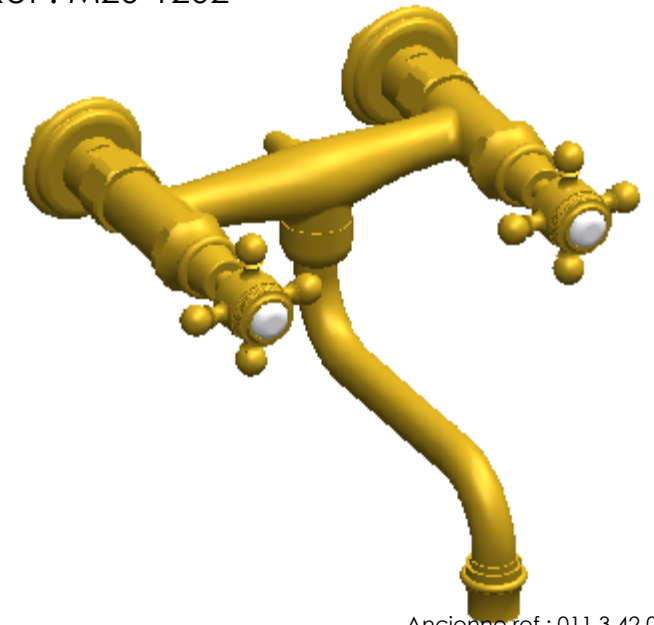

## Collection : Circé

Mélangeur de lavabo 2 trous mural apparent, bec mobile

Wall-mounted 2-hole basin mixer, swivel spout

DÉTAIL A

ECHELLE 1 : 2

Ref : M20-1202

Ancienne ref : 011.3.42.00

Débit / Flow rate : 6 l/min sous 3 bars.  
Pression maxi / max pressure : 5 bars.

### Informations :

Fournie avec tête céramique 1/4 de tour. / Provided with ceramic cartridge 1/4 turn.

Vidage non-fourni. / Waste not-included.