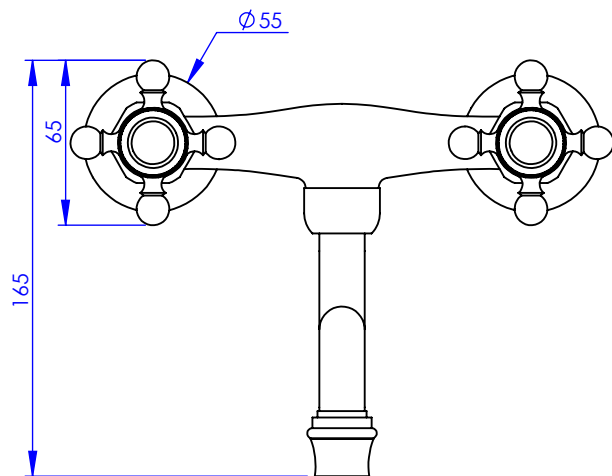

## Collection : Circé

Mélangeur de lavabo 2 trous mural apparent, bec mobile

Wall-mounted 2-hole basin mixer, swivel spout

DÉTAIL A

ECHELLE 1 : 2

Ref : M20-1202

Ancienne ref : 011.3.42.00

Débit / Flow rate : 6 l/min sous 3 bars.  
Pression maxi / max pressure : 5 bars.

### Informations :

Fournie avec tête céramique 1/4 de tour. / Provided with ceramic cartridge 1/4 turn.

Vidage non-fourni. / Waste not-included.