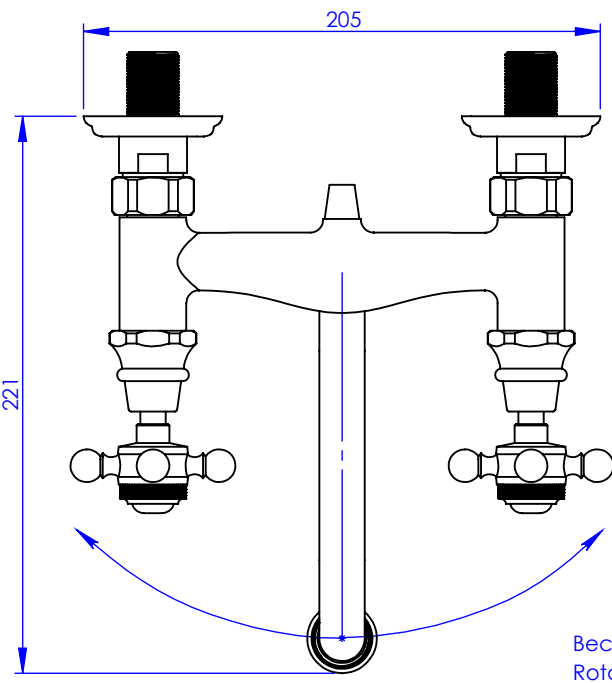

## Collection : Circé

Mélangeur de lavabo 2 trous mural apparent, bec mobile

Wall-mounted 2-hole basin mixer, swivel spout

DÉTAIL A

ECHELLE 1 : 2

Ref : M20-1202

Ancienne ref : 011.3.42.00

Débit / Flow rate : 6 l/min sous 3 bars.  
Pression maxi / max pressure : 5 bars.

Ø de perçage et entre-axe recommandés.  
Ø Recommended drilling and centre distances.

### Informations :

Fournie avec tête céramique 1/4 de tour. / Provided with ceramic cartridge 1/4 turn.

Vidage non-fourni. / Waste not-included.