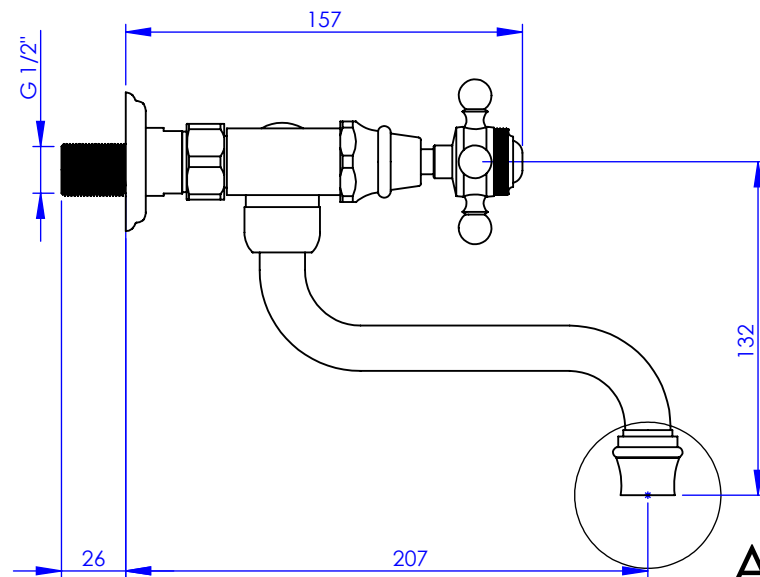

## Collection : Circé

Mélangeur de lavabo 2 trous mural apparent, bec mobile

Wall-mounted 2-hole basin mixer, swivel spout

DÉTAIL A

ECHELLE 1 : 2

Ref : M20-1202

Ancienne ref : 011.3.42.00

Débit / Flow rate : 6 l/min sous 3 bars.  
Pression maxi / max pressure : 5 bars.

Ø de perçage et entre-axe recommandés.  
Ø Recommended drilling and centre distances.

### Informations :

Fournie avec tête céramique 1/4 de tour. / Provided with ceramic cartridge 1/4 turn.

Vidage non-fourni. / Waste not-included.