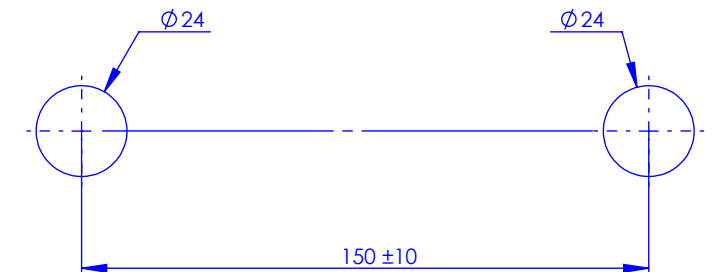

MARGOT

PARIS . 1912

17/02/2021 -2

Informations :

Fournie avec tête céramique 1/4 de tour. / Provided with ceramic cartridge 1/4 turn.

Vidage non-fourni. / Waste not-included.