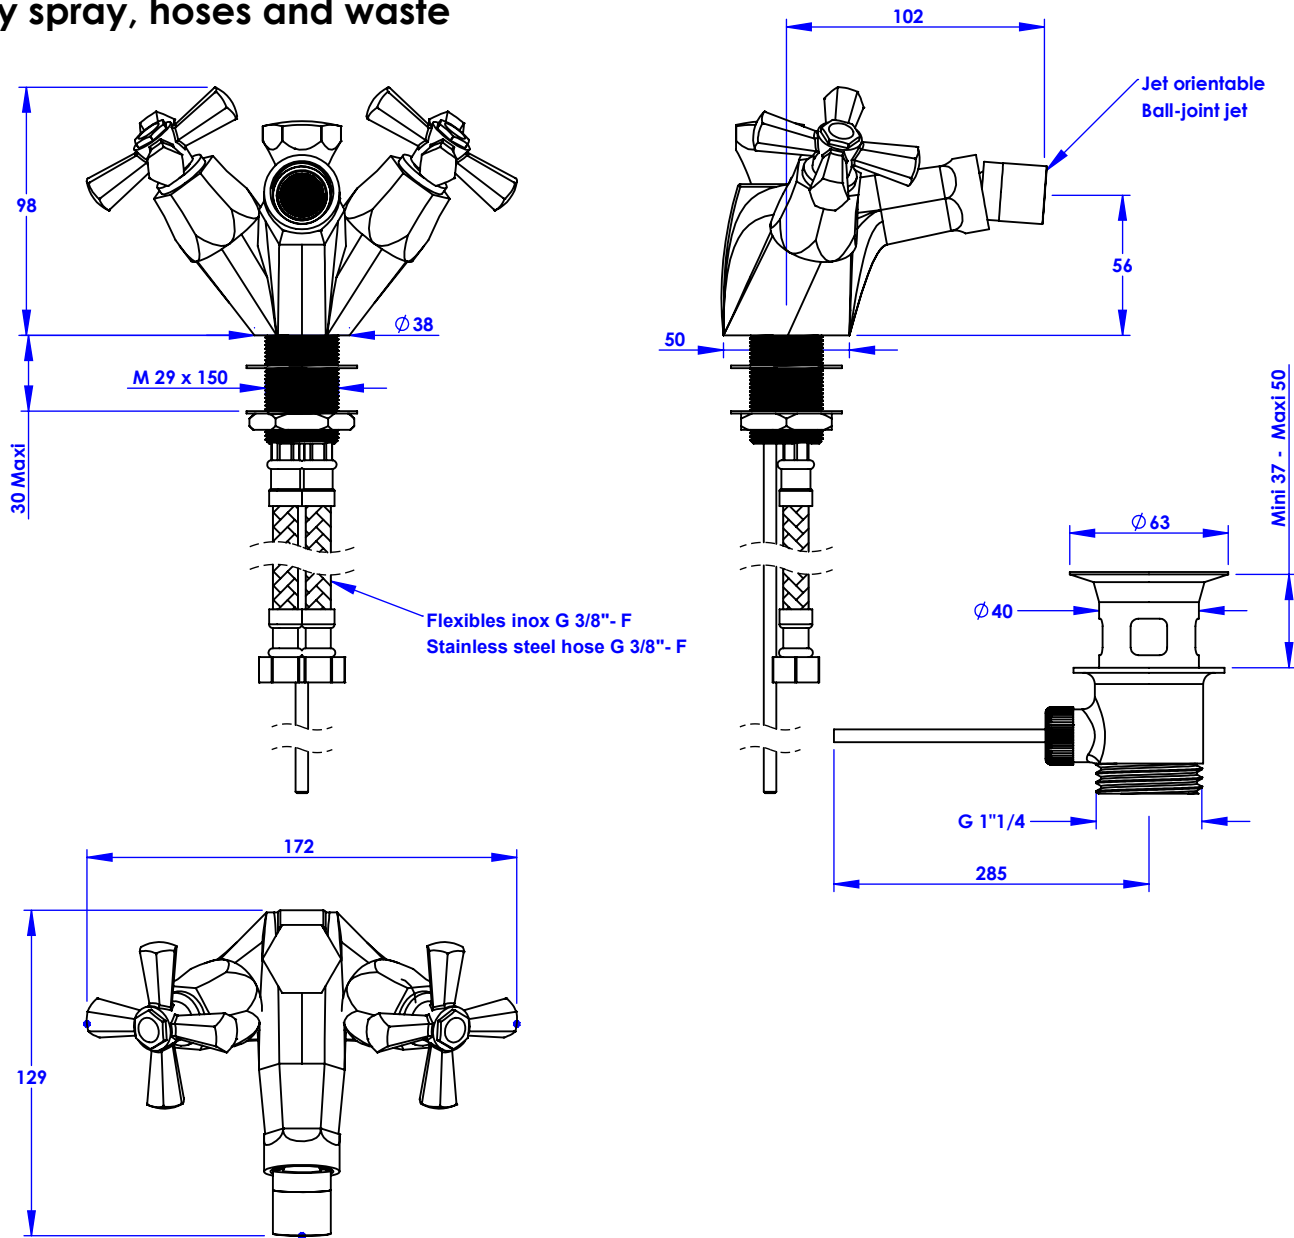

### Monotrou bidet à rotule, avec flexibles et vidage - Single hole bidet mixer, vichy spray, hoses and waste

Ref : M13-4101

Débit / Flow rate : 6 l/min sous 3 bars.  
Pression maxi / max pressure : 5 bars.

Ø de perçage et entre-axe recommandés.  
Ø Recommended drilling and centre distances.

#### Informations :

Fournie avec tête céramique 1/4 de tour. / Provided with ceramic cartridge 1/4 turn.  
Raccordement par flexibles inox tressés (lg 350mm). / Connected by stainless steel hoses (lg 13"4/5).  
Vidage fourni (voir fiches techniques.) / Waste included (see technicals drawings.)