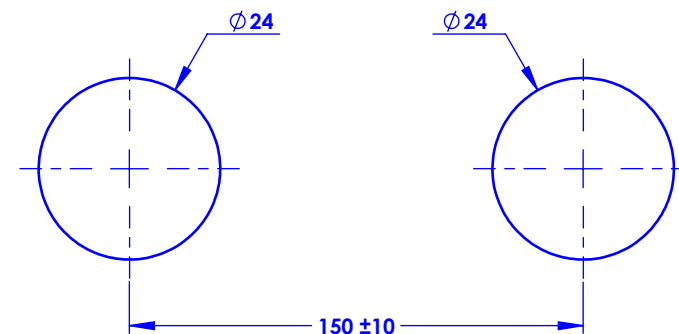

## Collection : Orsay

Mitigeur thermostatique bain-douche mural avec support téléphone, douchette et flexible.

Wall mounted thermostatic bath and shower mixer with telephone handshower set and hose.

Ref : M13-3201T  
M14-3201T

Débit bec / Spout flow rate : 9 l/min sous 3 bars.  
Débit douchette / Handshower flow rate : 9 l/min sous 3 bars.  
Pression maxi / Max pressure : 5 bars.

Ø de perçage et entre-axe recommandés.  
Ø Recommended drilling and center distances.

### Informations :

Fournie avec tête céramique 1/4 de tour. / Provided with ceramic cartridge 1/4 turn.