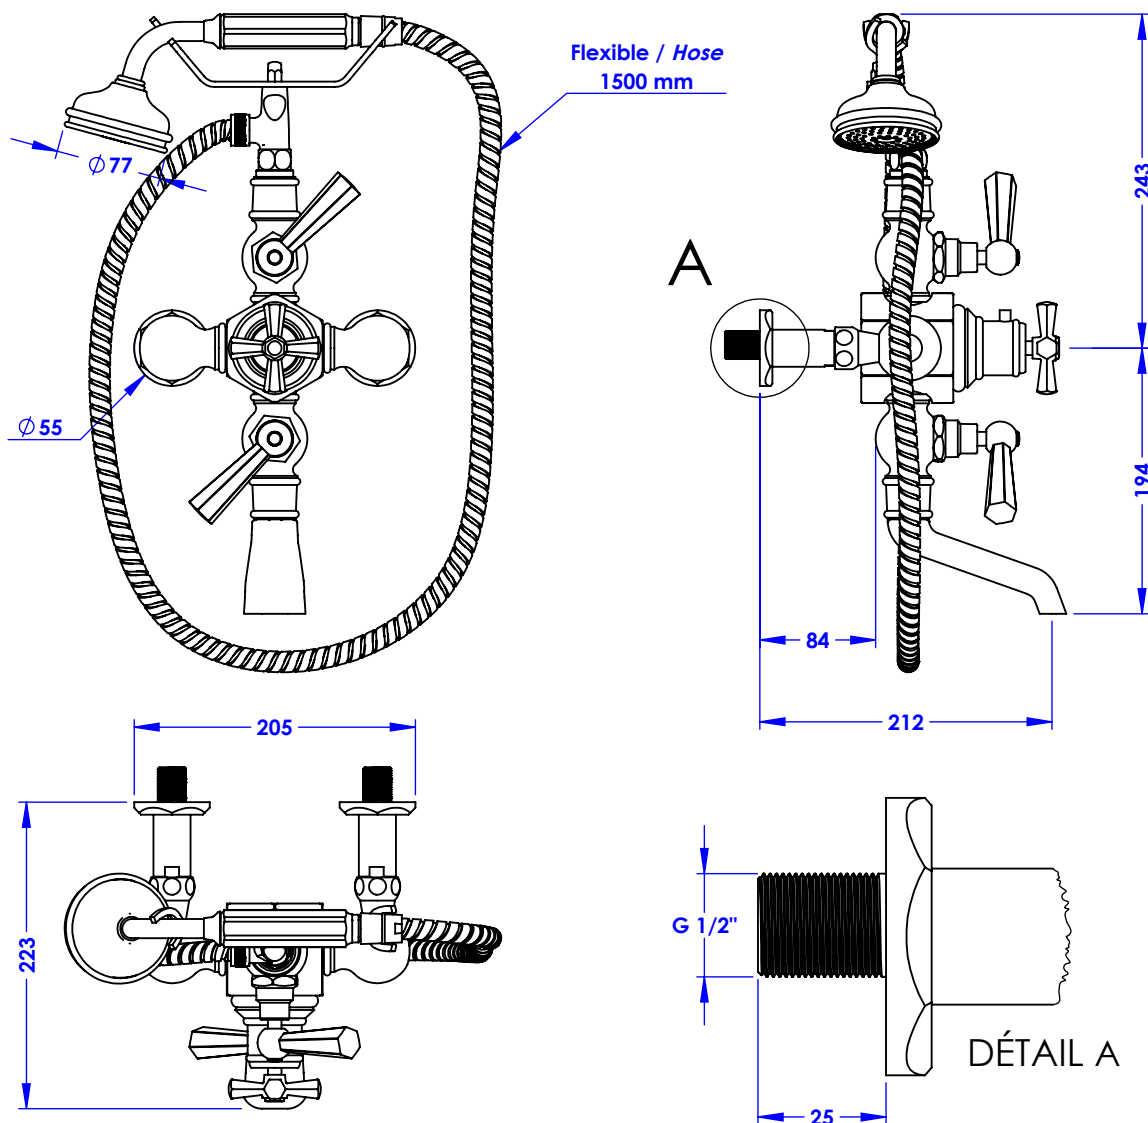

## Collection : Orsay

Mitigeur thermostatique bain-douche mural avec support téléphone, douchette et flexible.

Wall mounted thermostatic bath and shower mixer with telephone handshower set and hose.

Ref : M13-3201T  
M14-3201T

Débit bec / Spout flow rate : 9 l/min sous 3 bars.  
Débit douchette / Handshower flow rate : 9 l/min sous 3 bars.  
Pression maxi / Max pressure : 5 bars.

Ø de perçage et entre-axe recommandés.  
Ø Recommended drilling and center distances.

### Informations :

Fournie avec tête céramique 1/4 de tour. / Provided with ceramic cartridge 1/4 turn.