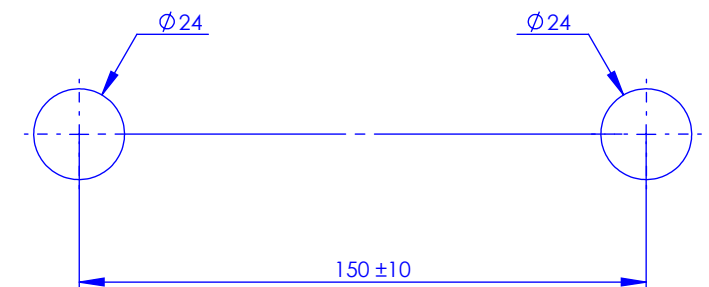

## Collection : Orsay

Mitigeur mécanique Bain/Douche mural avec support telephone, douchette et flexible  
Wall-mounted single-lever bath and shower mixer with telephone handshower set and hose

Ref : M13-3201M

Débit / Flow rate : ...l/min sous 3 bars.  
Pression maxi / max pressure : 5 bars.

Ø de perçage et entra-axe recommandés.  
Ø Recommended drilling and centre distances.