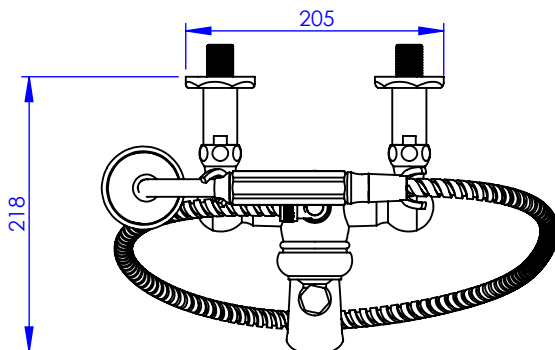

## Collection : Orsay

Mitigeur mécanique Bain/Douche mural avec support telephone, douchette et flexible  
Wall-mounted single-lever bath and shower mixer with telephone handshower set and hose

Ref : M13-3201M

Débit / Flow rate : ...l/min sous 3 bars.  
Pression maxi / max pressure : 5 bars.

Ø de perçage et entra-axe recommandés.  
Ø Recommended drilling and centre distances.