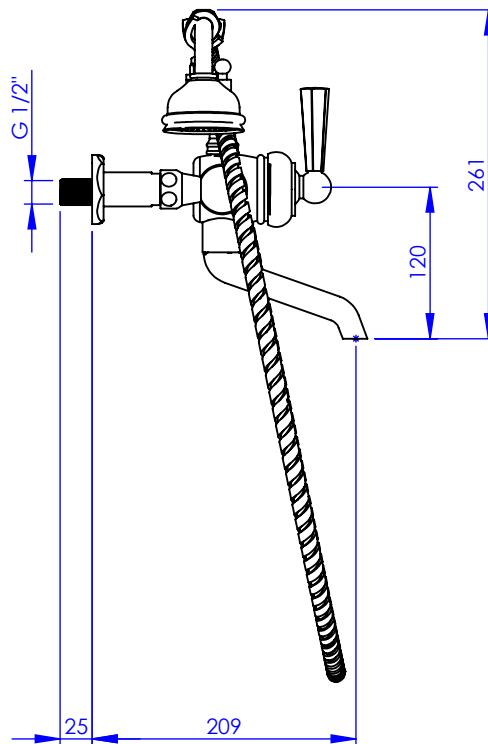

## Collection : Orsay

Mitigeur mécanique Bain/Douche mural avec support telephone, douchette et flexible  
Wall-mounted single-lever bath and shower mixer with telephone handshower set and hose

Ref : M13-3201M

Débit / Flow rate : ...l/min sous 3 bars.  
Pression maxi / max pressure : 5 bars.

Ø de perçage et entra-axe recommandés.  
Ø Recommended drilling and centre distances.