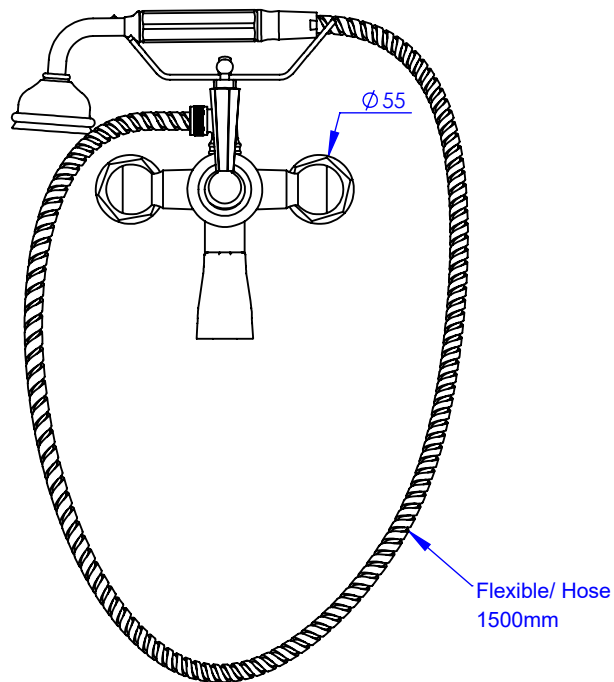

## Collection : Orsay

Mitigeur mécanique Bain/Douche mural avec support telephone, douchette et flexible  
Wall-mounted single-lever bath and shower mixer with telephone handshower set and hose

Ref : M13-3201M

Débit / Flow rate : ...l/min sous 3 bars.  
Pression maxi / max pressure : 5 bars.

Ø de perçage et entra-axe recommandés.  
Ø Recommended drilling and centre distances.

### Informations :

Fournie avec cartouche céramique / Provided with ceramic cartridge.  
Vidage non-fourni. / Waste not-included.