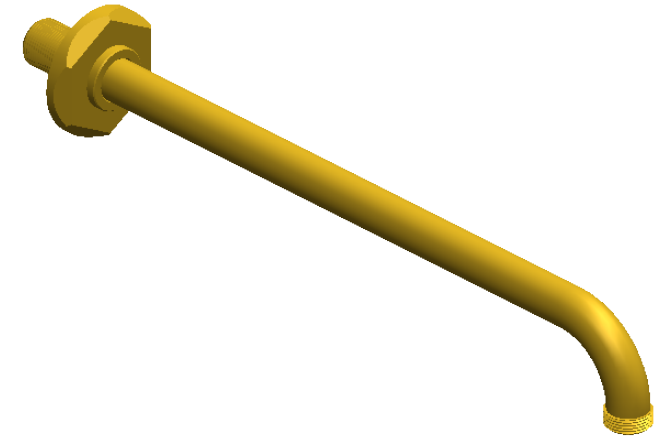

Collection : Orsay

Bras de douche mural 300 mm, 90°.

Wall mounted shower arm 300 mm, 90°.

Ref : M13-2W301

Ø de perçage recommandés.

Ø Recommended drilling.

MARGOT

PARIS . 1912