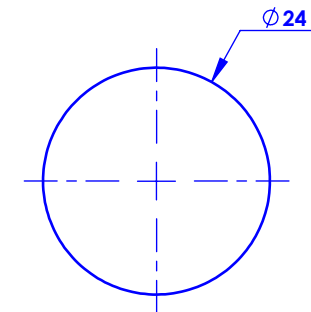

Collection : Orsay

Bras de douche mural 300 mm, 90°.

Wall mounted shower arm 300 mm, 90°.

Ref : M13-2W301

Ø de perçage recommandés.

Ø Recommended drilling.

MARGOT

PARIS . 1912