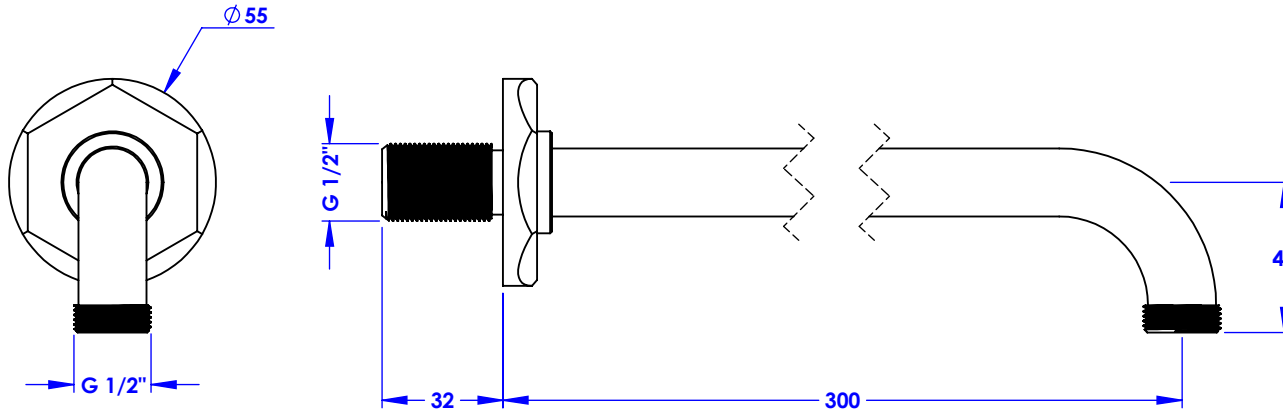

Collection : Orsay

Bras de douche mural 300 mm, 90°.

Wall mounted shower arm 300 mm, 90°.

Ref : M13-2W301

Ø de perçage recommandés.

Ø Recommended drilling.

MARGOT

PARIS . 1912