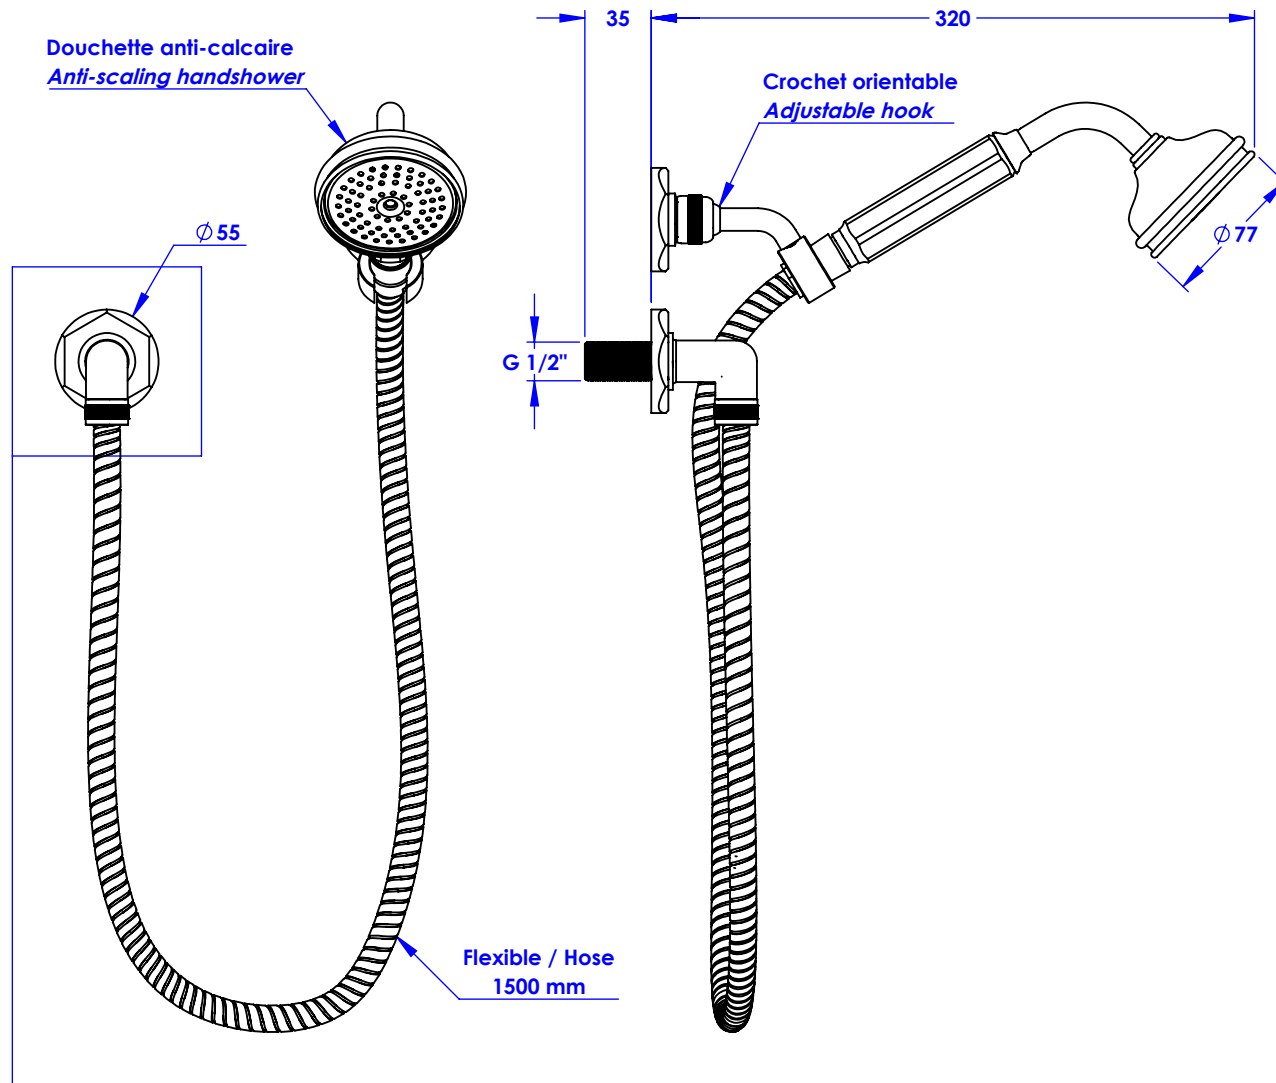

Collection : Orsay

Douchette anti-calcaire avec crochet orientable, avec sortie coudée 1/2" et flexible 150 cm.

Anti-scaling wall shower set on swivel hook, with elbow 1/2" and hose 150 cm.

Ref : M13-2212

Débit / Flow rate : 10 l/min sous 3 bars.
Pression maxi / Max pressure : 5 bars.

Ø de perçage recommandés.
Ø Recommended drilling.

MARGOT

PARIS . 1912

03/04/2023