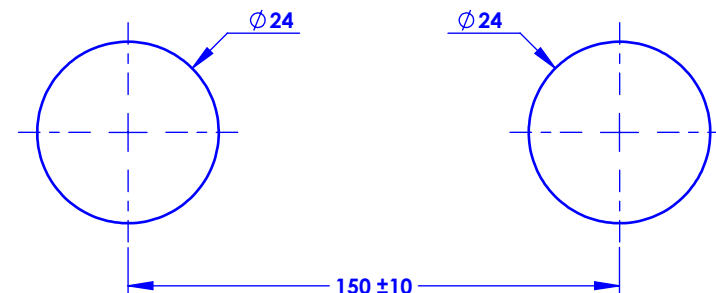

## Collection : Orsay

Mitigeur thermostatique douche avec colonne, support téléphone et pomme anti-calcaire.

Thermostatic shower mixer with telephone handshower set, column and anti-scaling shower head.

Ref : M13-2204T  
M14-2204T

Débit pomme / Showerhead flow rate : 4,5 l/min minimum.  
Débit douchette / Handshower flow rate : 9 l/min sous 3 bars.  
Pression maxi / Max pressure : 5 bars.

Ø de perçage et entre-axe recommandés.  
Ø Recommended drilling and center distances.

### Informations :

Fournie avec tête céramique 1/4 de tour. / Provided with ceramic cartridge 1/4 turn.