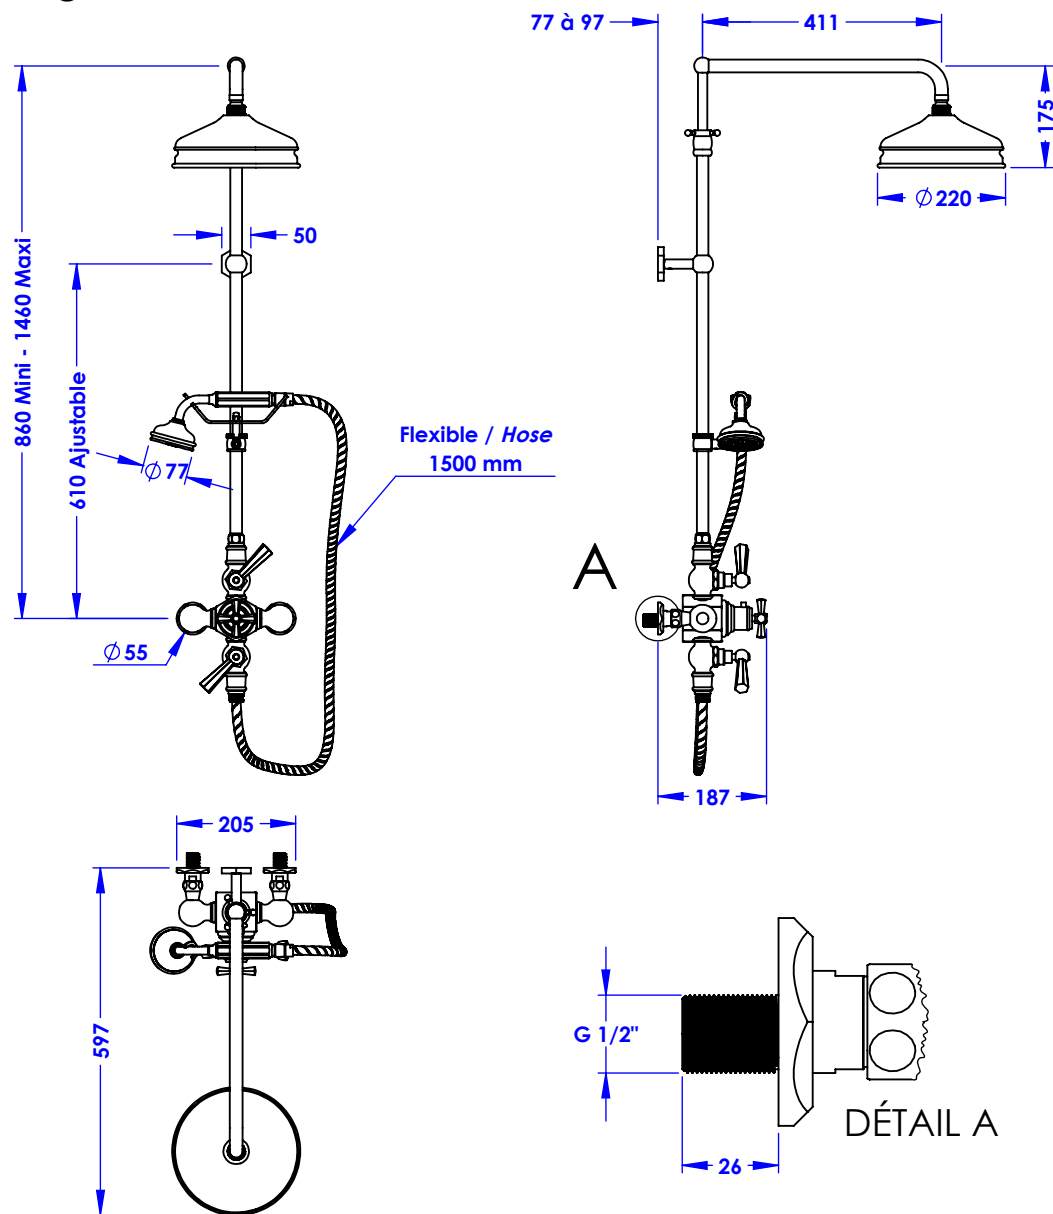

## Collection : Orsay

Mitigeur thermostatique douche avec colonne, support téléphone et pomme anti-calcaire.

Thermostatic shower mixer with telephone handshower set, column and anti-scaling shower head.

Ref : M13-2204T  
M14-2204T

Débit pomme / Showerhead flow rate : 4,5 l/min minimum.  
Débit douchette / Handshower flow rate : 9 l/min sous 3 bars.  
Pression maxi / Max pressure : 5 bars.

Ø de perçage et entre-axe recommandés.  
Ø Recommended drilling and center distances.

### Informations :

Fournie avec tête céramique 1/4 de tour. / Provided with ceramic cartridge 1/4 turn.