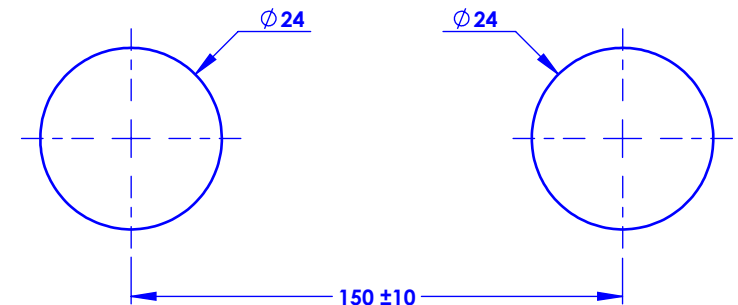

MARGOT

PARIS . 1912

03/04/2023

Informations :

Fournie avec tête céramique 1/4 de tour. / Provided with ceramic cartridge 1/4 turn.