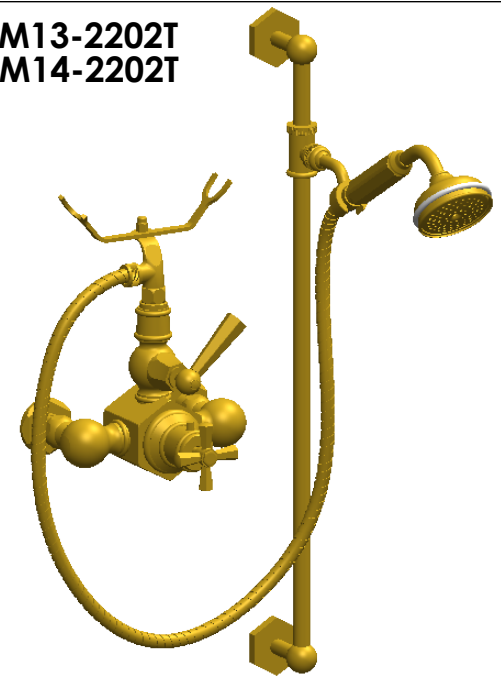

## Collection : Orsay

Mitigeur thermostatique douche avec couidouche et support téléphone.  
Thermostatic shower mixer with telephone handshower set and sliding bar.

Ref : M13-2202T  
M14-2202T

Débit douchette / Handshower flow rate : 9 l/min sous 3 bars.  
Pression maxi / Max pressure : 5 bars.

### Informations :

Fournie avec tête céramique 1/4 de tour. / Provided with ceramic cartridge 1/4 turn.