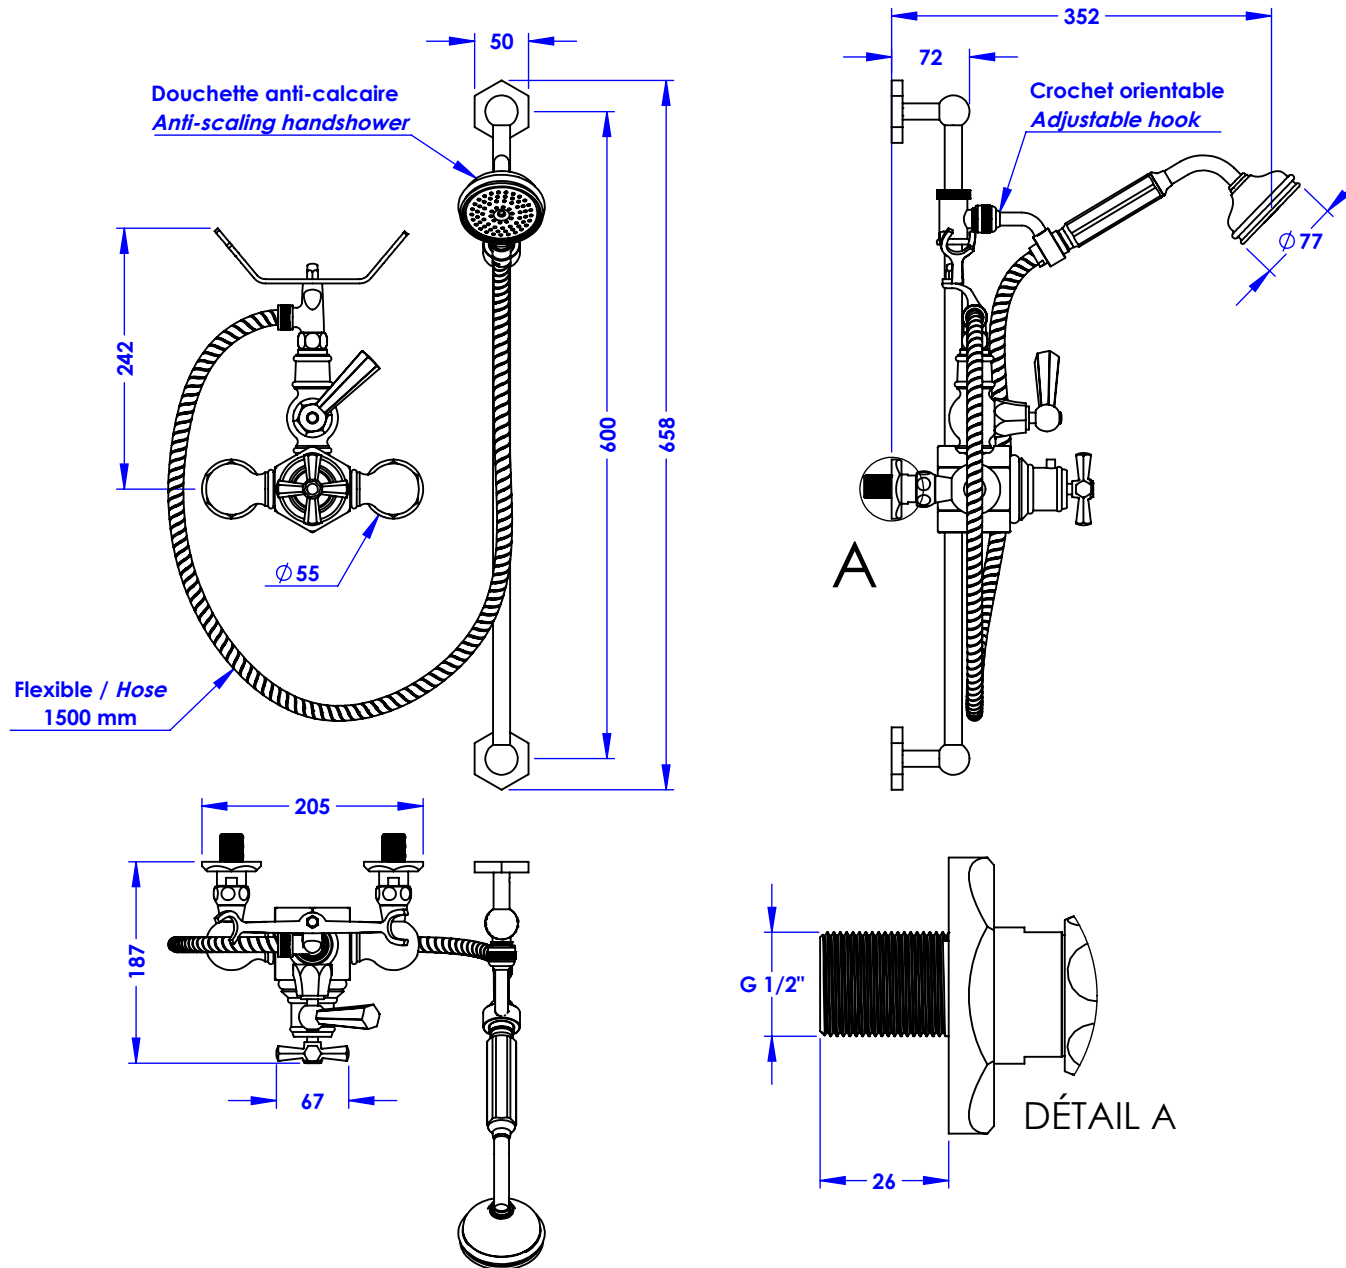

## Collection : Orsay

Mitigeur thermostatique douche avec couidouche et support téléphone.  
Thermostatic shower mixer with telephone handshower set and sliding bar.

Ref : M13-2202T  
M14-2202T

Débit douchette / Handshower flow rate : 9 l/min sous 3 bars.  
Pression maxi / Max pressure : 5 bars.

$\varnothing$  de perçage et entre-axe recommandés.  
 $\varnothing$  Recommended drilling and center distances.

### Informations :

Fournie avec tête céramique 1/4 de tour. / Provided with ceramic cartridge 1/4 turn.