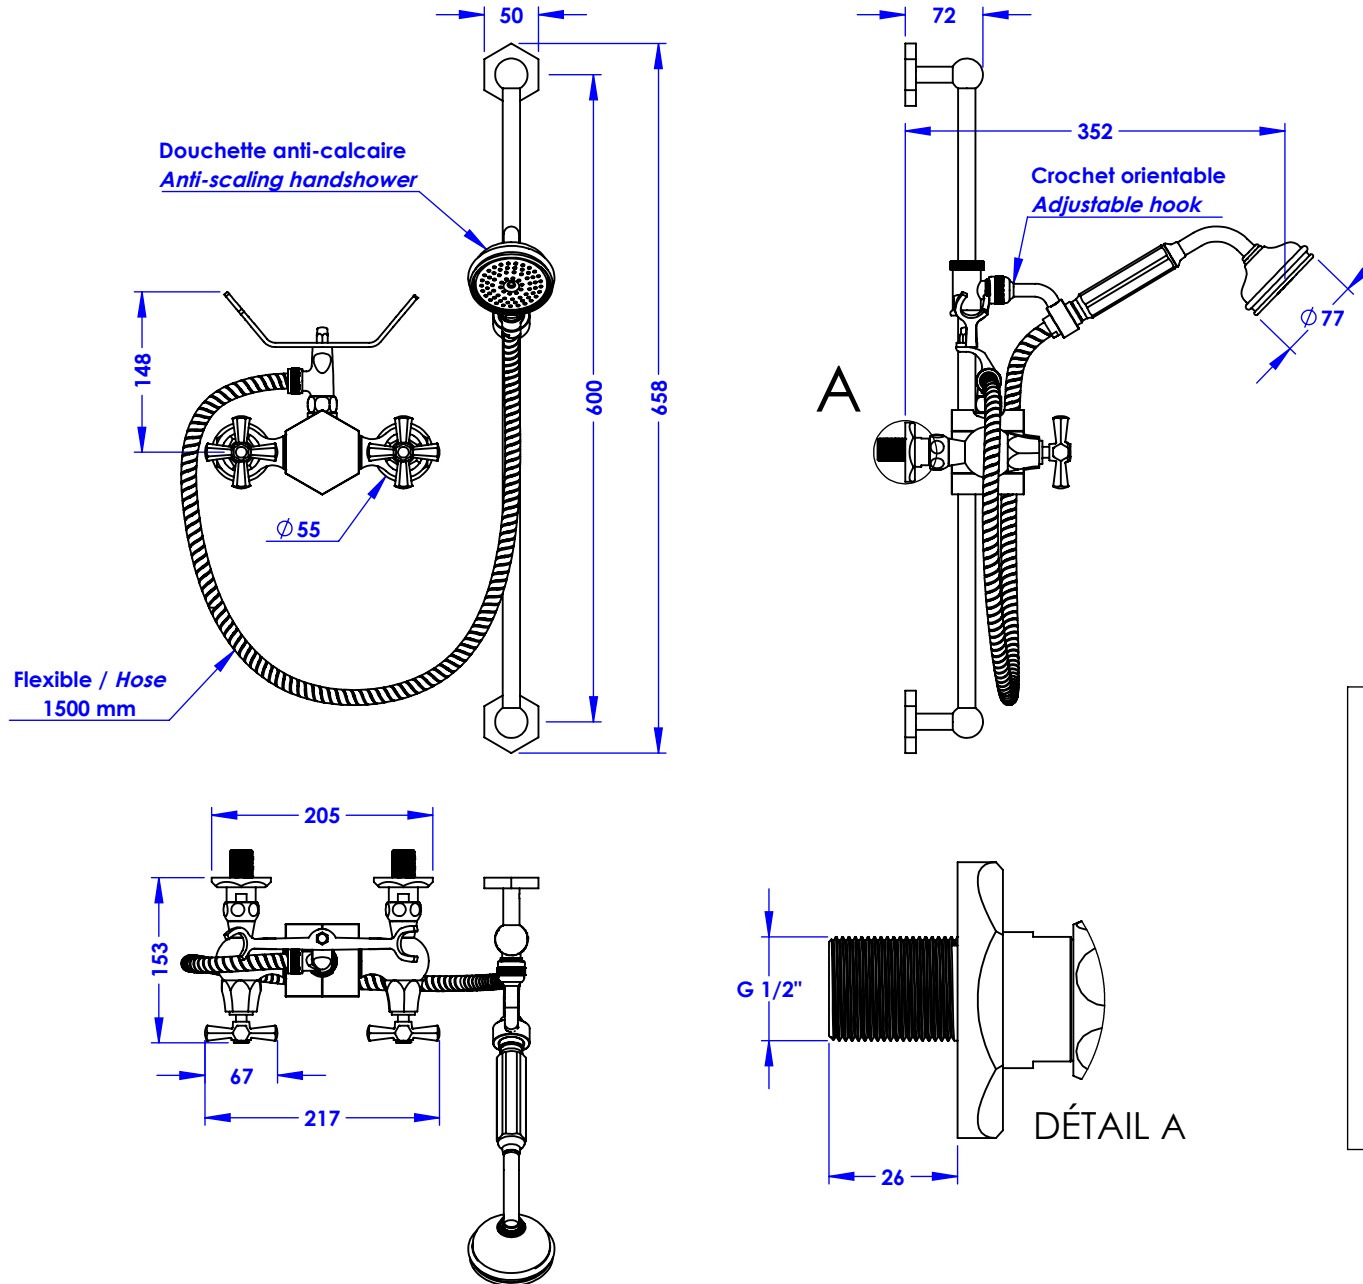

Collection : Orsay

Mélangeur douche avec couidouche et support téléphone.
Shower mixer with telephone handshower set and sliding bar.

Ref : M13-2202

Débit douchette / Handshower flow rate : 9 l/min sous 3 bars.
Pression maxi / Max pressure : 5 bars.

ϕ de perçage et entre-axe recommandés.
 ϕ Recommended drilling and center distances.

MARGOT

PARIS . 1912

31/03/2023

Informations :

Fournie avec tête céramique 1/4 de tour. / Provided with ceramic cartridge 1/4 turn.