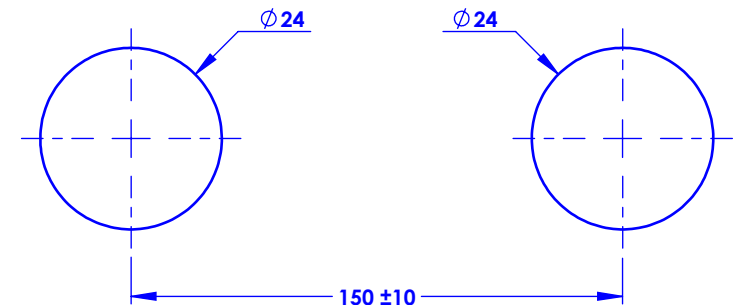

Collection : Orsay

Mélangeur douche avec couidouche et support téléphone.
Shower mixer with telephone handshower set and sliding bar.

Ref : M13-2202

Débit douchette / Handshower flow rate : 9 l/min sous 3 bars.
Pression maxi / Max pressure : 5 bars.

ϕ de perçage et entre-axe recommandés.
 ϕ Recommended drilling and center distances.

MARGOT

PARIS . 1912

31/03/2023

Informations :

Fournie avec tête céramique 1/4 de tour. / Provided with ceramic cartridge 1/4 turn.