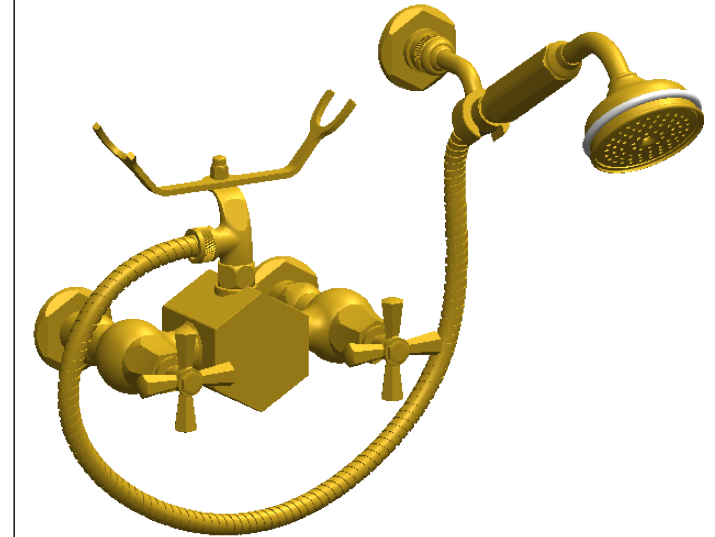

Collection : Orsay

Mélangeur douche avec crochet mural et support téléphone.

Shower mixer with telephone handshower set and hook.

Ref : M13-2201

Débit douchette / *Handshower flow rate* : 9 l/min sous 3 bars.
Pression maxi / *Max pressure* : 5 bars.

Ø de perçage et entre-axe recommandés.
Ø Recommended drilling and center distances.

MARGOT

PARIS . 1912

31/03/2023

Informations :

Fournie avec tête céramique 1/4 de tour. / *Provided with ceramic cartridge 1/4 turn.*