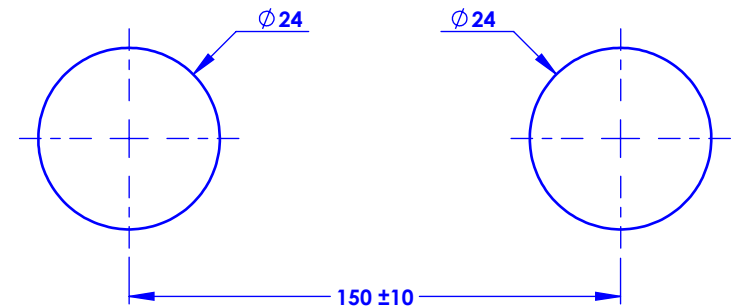

Collection : Orsay

Mélangeur douche avec crochet mural et support téléphone.

Shower mixer with telephone handshower set and hook.

Ref : M13-2201

Débit douchette / *Handshower flow rate* : 9 l/min sous 3 bars.
Pression maxi / *Max pressure* : 5 bars.

Ø de perçage et entre-axe recommandés.
Ø Recommended drilling and center distances.

MARGOT

PARIS . 1912

31/03/2023

Informations :

Fournie avec tête céramique 1/4 de tour. / *Provided with ceramic cartridge 1/4 turn.*