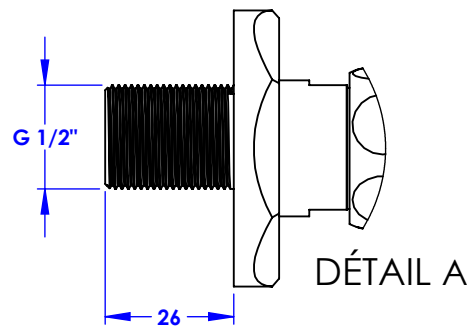

Collection : Orsay

Mélangeur douche avec crochet mural et support téléphone.

Shower mixer with telephone handshower set and hook.

Ref : M13-2201

Débit douchette / *Handshower flow rate* : 9 l/min sous 3 bars.
Pression maxi / *Max pressure* : 5 bars.

Ø de perçage et entre-axe recommandés.
Ø Recommended drilling and center distances.

MARGOT

PARIS . 1912

31/03/2023

Informations :

Fournie avec tête céramique 1/4 de tour. / *Provided with ceramic cartridge 1/4 turn.*