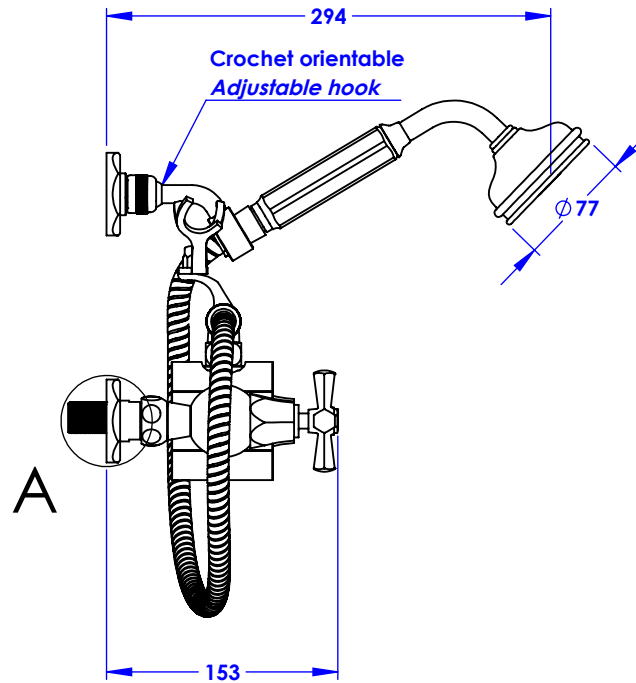

Collection : Orsay

Mélangeur douche avec crochet mural et support téléphone.

Shower mixer with telephone handshower set and hook.

Ref : M13-2201

Débit douchette / *Handshower flow rate* : 9 l/min sous 3 bars.
Pression maxi / *Max pressure* : 5 bars.

Ø de perçage et entre-axe recommandés.
Ø Recommended drilling and center distances.

MARGOT

PARIS . 1912

31/03/2023

Informations :

Fournie avec tête céramique 1/4 de tour. / *Provided with ceramic cartridge 1/4 turn.*