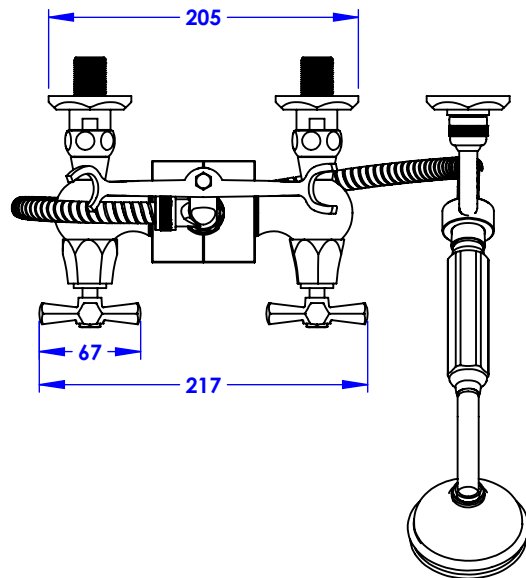

Collection : Orsay

Mélangeur douche avec crochet mural et support téléphone.

Shower mixer with telephone handshower set and hook.

Ref : M13-2201

Débit douchette / *Handshower flow rate* : 9 l/min sous 3 bars.
Pression maxi / *Max pressure* : 5 bars.

Ø de perçage et entre-axe recommandés.
Ø Recommended drilling and center distances.

MARGOT

PARIS . 1912

31/03/2023

Informations :

Fournie avec tête céramique 1/4 de tour. / *Provided with ceramic cartridge 1/4 turn.*