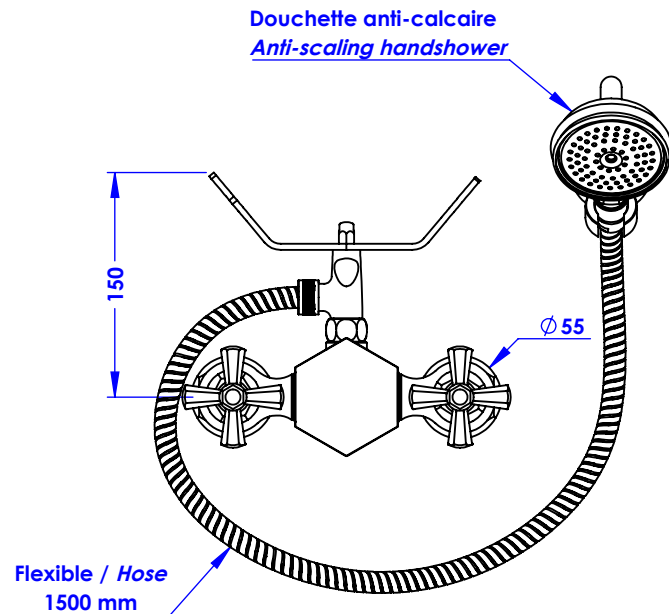

Collection : Orsay

Mélangeur douche avec crochet mural et support téléphone.

Shower mixer with telephone handshower set and hook.

Ref : M13-2201

Débit douchette / *Handshower flow rate* : 9 l/min sous 3 bars.
Pression maxi / *Max pressure* : 5 bars.

Ø de perçage et entre-axe recommandés.
Ø Recommended drilling and center distances.

MARGOT

PARIS . 1912

31/03/2023

Informations :

Fournie avec tête céramique 1/4 de tour. / *Provided with ceramic cartridge 1/4 turn.*