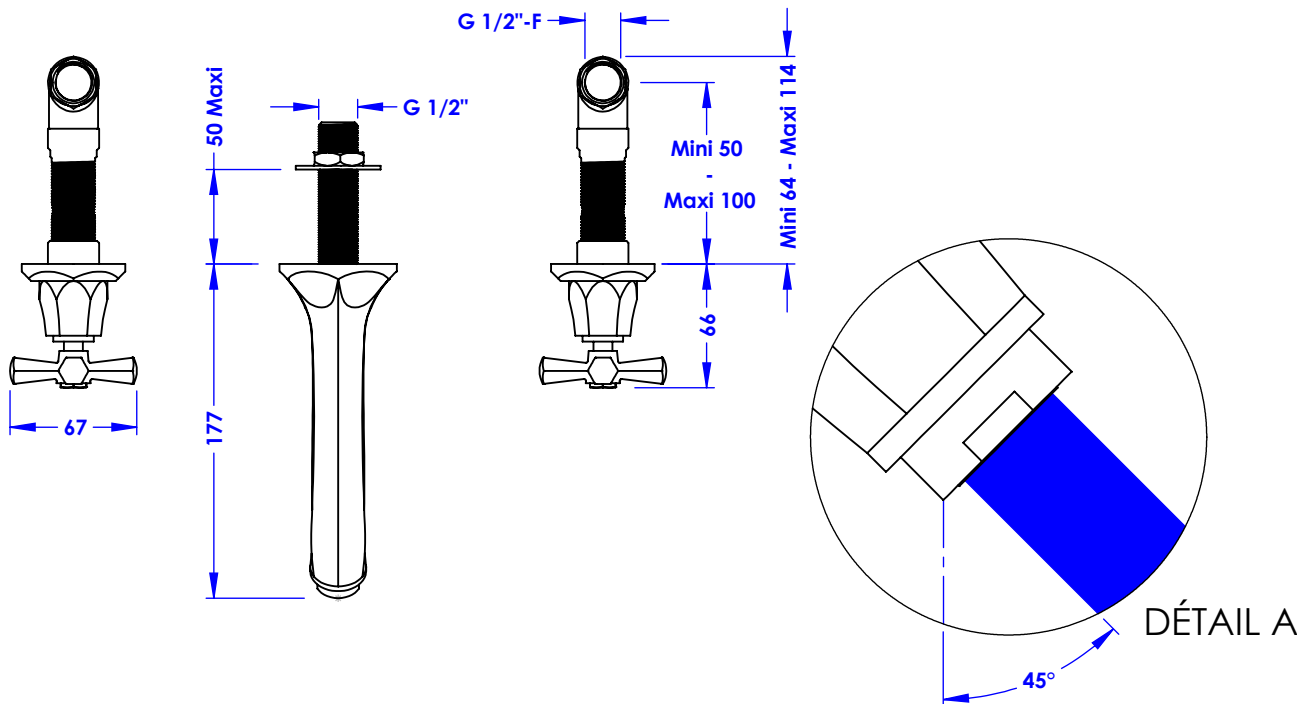

### Mélangeur de lavabo 3 trous mural - Wall mounted 3-hole basin set

Ref : M13-1303

Ancienne réf : 014.3.43.00

**Débit / Flow rate : ...l/min sous 3 bars.**  
**Pression maxi / max pressure : 5 bars.**

Ø de perçage et entre-axe recommandés.  
Ø Recommended drilling and centre distances.

#### Informations :

Fournie avec tête céramique 1/4 de tour. / Provided with ceramic cartridge 1/4 turn.  
Vidage non-fourni. / Waste not-included.