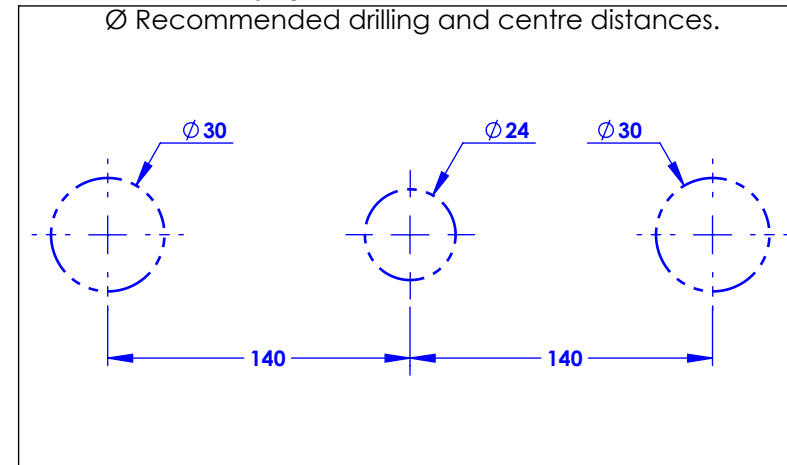

### Mélangeur de lavabo 3 trous mural - Wall mounted 3-hole basin set

Ref : M13-1303

Ancienne réf : 014.3.43.00

**Débit / Flow rate : ...l/min sous 3 bars.**  
**Pression maxi / max pressure : 5 bars.**

Ø de perçage et entre-axe recommandés.  
Ø Recommended drilling and centre distances.

#### Informations :

Fournie avec tête céramique 1/4 de tour. / Provided with ceramic cartridge 1/4 turn.  
Vidage non-fourni. / Waste not-included.