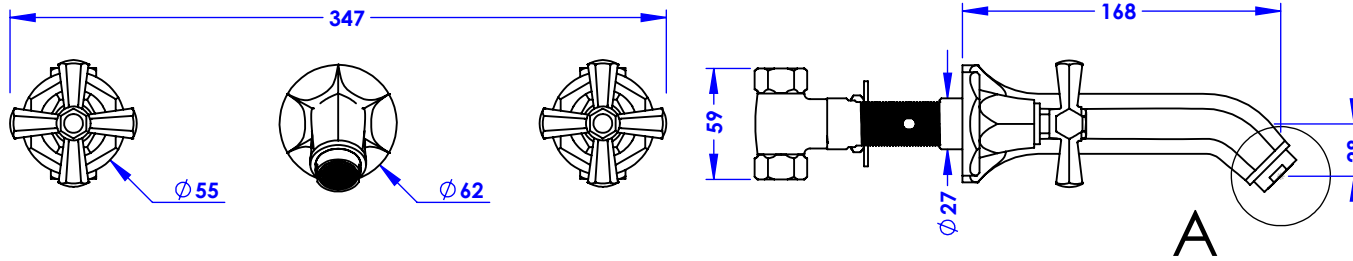

### Mélangeur de lavabo 3 trous mural - Wall mounted 3-hole basin set

Ref : M13-1303

Ancienne réf : 014.3.43.00

**Débit / Flow rate : ...l/min sous 3 bars.**  
**Pression maxi / max pressure : 5 bars.**

Ø de perçage et entre-axe recommandés.  
Ø Recommended drilling and centre distances.

#### Informations :

Fournie avec tête céramique 1/4 de tour. / Provided with ceramic cartridge 1/4 turn.  
Vidage non-fourni. / Waste not-included.