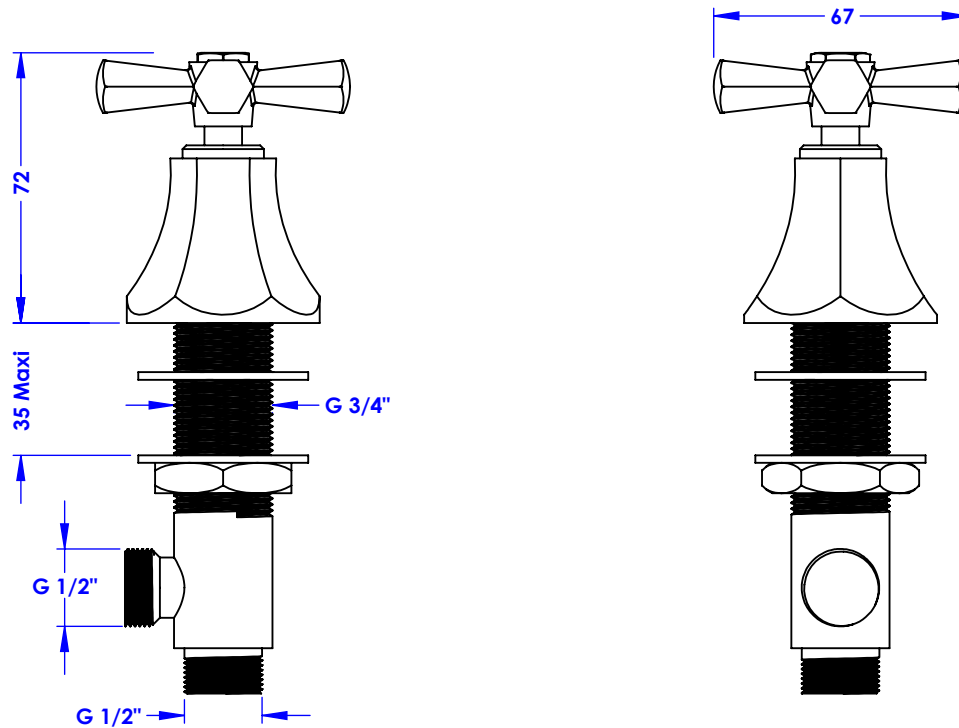

Collection : Orsay

Robinet d'alimentation 1/2" sur gorge, 1/4 de tour, Droite (Froid) - Rim mounted valve 1/2", 1/4 turn, Right (Cold)

Ref : M13-126C

Ancienne réf : 014.7.00.21

**Débit / Flow rate : ...l/min sous 3 bars.
Pression maxi / max pressure : 5 bars.**

Ø de perçage et entre-axe recommandés.
Ø Recommended drilling and centre distances.

Informations :

Fournie avec tête céramique 1/4 de tour. / Provided with céramic cartridge 1/4 turn.

MARGOT

PARIS . 1912

02/05/2022