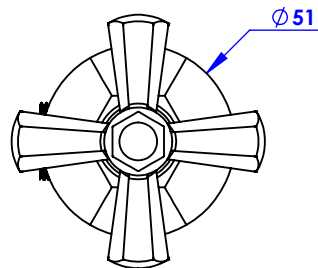

Collection : Orsay

Robinet d'alimentation 1/2" sur gorge, 1/4 de tour, Droite (Froid) - Rim mounted valve 1/2", 1/4 turn, Right (Cold)

Ref : M13-126C

Ancienne réf : 014.7.00.21

**Débit / Flow rate : ...l/min sous 3 bars.
Pression maxi / max pressure : 5 bars.**

Ø de perçage et entre-axe recommandés.
Ø Recommended drilling and centre distances.

Informations :

Fournie avec tête céramique 1/4 de tour. / Provided with céramic cartridge 1/4 turn.

MARGOT

PARIS . 1912

02/05/2022