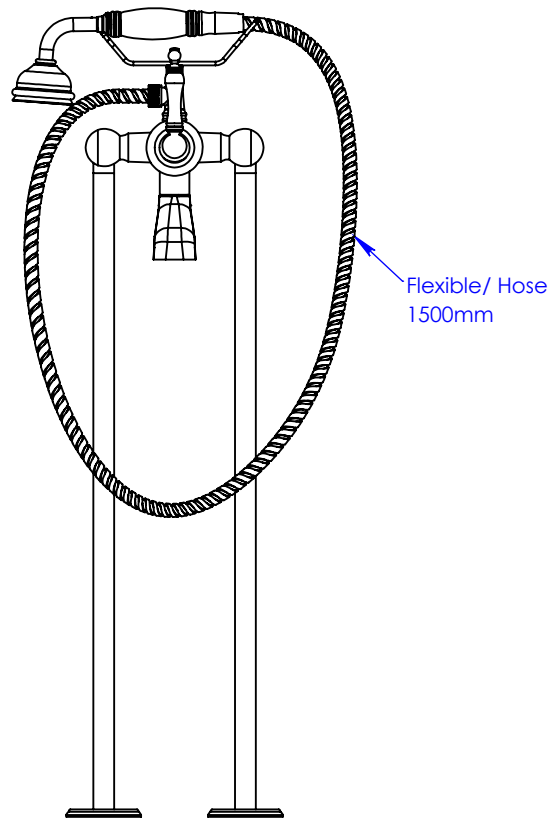

Collection : Thétis à manettes

Mitigeur Bain/Douche sur colonne 21(700mm) (T inclu)

Single-lever bath mixer on feet (700mm) + T

Ref : M03-3309M Métal / Metal
M04-3309M Porcelaine blanche / White porcelain
M05-3309M Porcelaine noire / Black porcelain

Débit / Flow rate : ...l/min sous 3 bars.
Pression maxi / max pressure : 5 bars.

Ø de perçage et entra-axe recommandés.
Ø Recommended drilling and centre distances.

MARGOT

PARIS . 1912

05/01/2021 -1

Informations :

Fournie avec tête céramique 1/4 de tour. / Provided with ceramic cartridge 1/4 turn.
Vidage non-fourni. / Waste not-included.