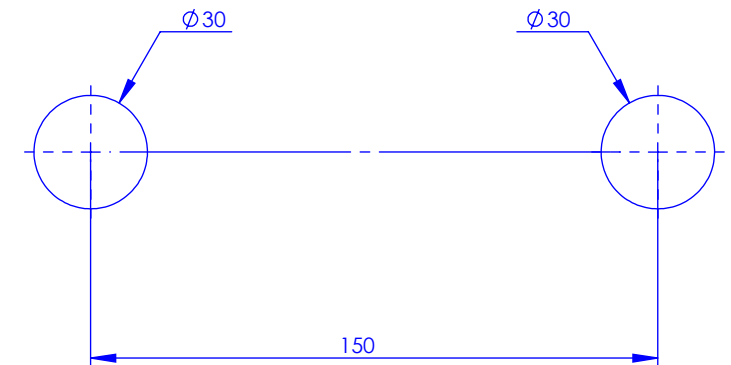

Collection : Thétis à manettes

Mitigeur Bain/Douche sur colonne 21(700mm) (T inclu)

Single-lever bath mixer on feet (700mm) + T

Ref : M03-3309M Métal / Metal
M04-3309M Porcelaine blanche / White porcelain
M05-3309M Porcelaine noire / Black porcelain

Débit / Flow rate : ...l/min sous 3 bars.
Pression maxi / max pressure : 5 bars.

Ø de perçage et entra-axe recommandés.
Ø Recommended drilling and centre distances.

MARGOT

PARIS . 1912

05/01/2021 -1

Informations :