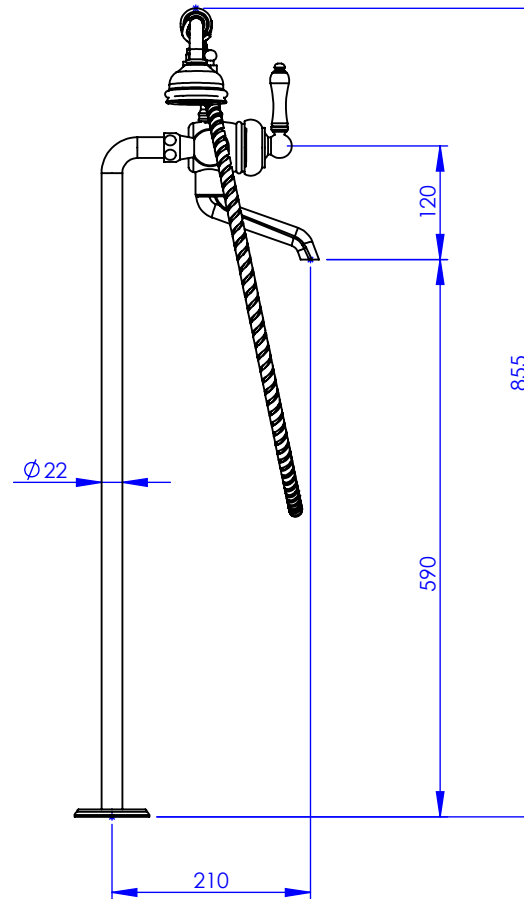

Collection : Thétis à manettes

Mitigeur Bain/Douche sur colonne 21(700mm) (T inclu)

Single-lever bath mixer on feet (700mm) + T

Ref : M03-3309M Métal / Metal
M04-3309M Porcelaine blanche / White porcelain
M05-3309M Porcelaine noire / Black porcelain

Débit / Flow rate : ...l/min sous 3 bars.
Pression maxi / max pressure : 5 bars.

Ø de perçage et entra-axe recommandés.
Ø Recommended drilling and centre distances.

MARGOT

PARIS . 1912

05/01/2021 -1

Informations :

Fournie avec tête céramique 1/4 de tour. / Provided with ceramic cartridge 1/4 turn.
Vidage non-fourni. / Waste not-included.