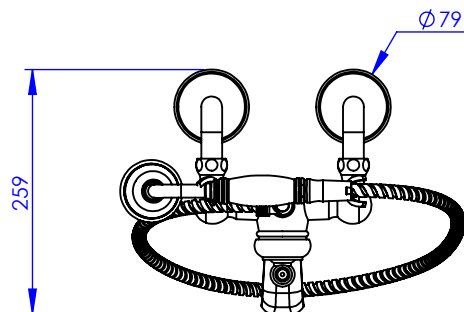

Collection : Thétis à manettes

Mitigeur Bain/Douche sur colonne 21(700mm) (T inclu)

Single-lever bath mixer on feet (700mm) + T

Ref : M03-3309M Métal / Metal
M04-3309M Porcelaine blanche / White porcelain
M05-3309M Porcelaine noire / Black porcelain

Débit / Flow rate : ...l/min sous 3 bars.
Pression maxi / max pressure : 5 bars.

Ø de perçage et entra-axe recommandés.
Ø Recommended drilling and centre distances.

MARGOT

PARIS . 1912

05/01/2021 -1

Informations :

Fournie avec tête céramique 1/4 de tour. / Provided with ceramic cartridge 1/4 turn.
Vidage non-fourni. / Waste not-included.