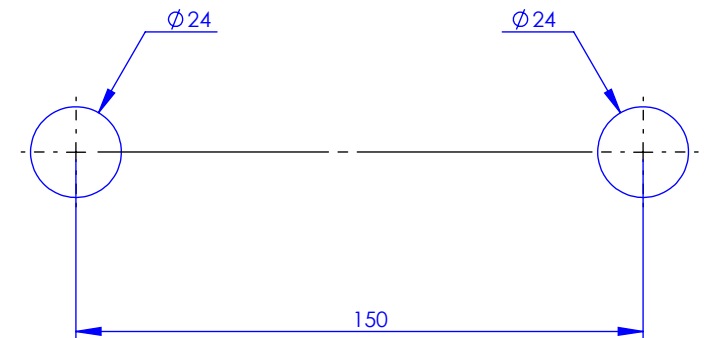

Collection : Thétis à manettes

Mitigeur Bain/Douche sur plan avec douchette

Rim-mounted single-lever bath mixer+ handshower set

Ref : M03-3306M Métal / Metal
M04-3306M Porcelaine blanche / White porcelain
M05-3306M Porcelaine noire / Black porcelain

Débit / Flow rate : ...l/min sous 3 bars.
Pression maxi / max pressure : 5 bars.

Ø de perçage et entra-axe recommandés.
Ø Recommended drilling and centre distances.

Informations :

Fournie avec tête céramique 1/4 de tour. / Provided with ceramic cartridge 1/4 turn.
Vidage non-fourni. / Waste not-included.