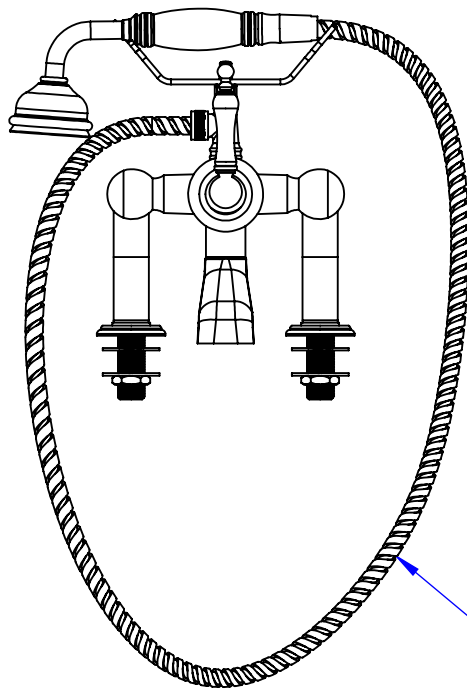

Collection : Thétis à manettes

Mitigeur Bain/Douche sur plan avec douchette

Rim-mounted single-lever bath mixer+ handshower set

Ref : M03-3306M Métal / Metal
M04-3306M Porcelaine blanche / White porcelain
M05-3306M Porcelaine noire / Black porcelain

Débit / Flow rate : ...l/min sous 3 bars.
Pression maxi / max pressure : 5 bars.

Ø de perçage et entra-axe recommandés.
Ø Recommended drilling and centre distances.

Informations :

Fournie avec tête céramique 1/4 de tour. / Provided with ceramic cartridge 1/4 turn.
Vidage non-fourni. / Waste not-included.