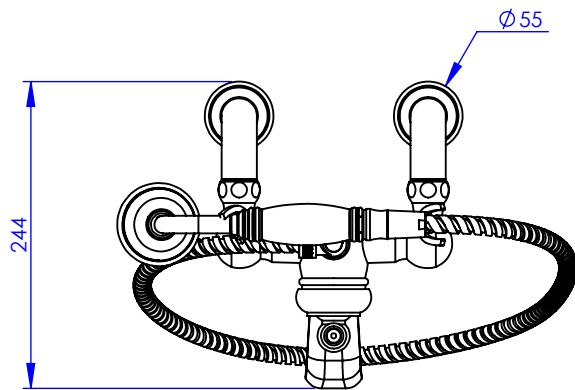

Collection : Thétis à manettes

Mitigeur Bain/Douche sur plan avec douchette

Rim-mounted single-lever bath mixer+ handshower set

Ref : M03-3306M Métal / Metal
M04-3306M Porcelaine blanche / White porcelain
M05-3306M Porcelaine noire / Black porcelain

Débit / Flow rate : ...l/min sous 3 bars.
Pression maxi / max pressure : 5 bars.

Ø de perçage et entra-axe recommandés.
Ø Recommended drilling and centre distances.

Informations :

Fournie avec tête céramique 1/4 de tour. / Provided with ceramic cartridge 1/4 turn.
Vidage non-fourni. / Waste not-included.