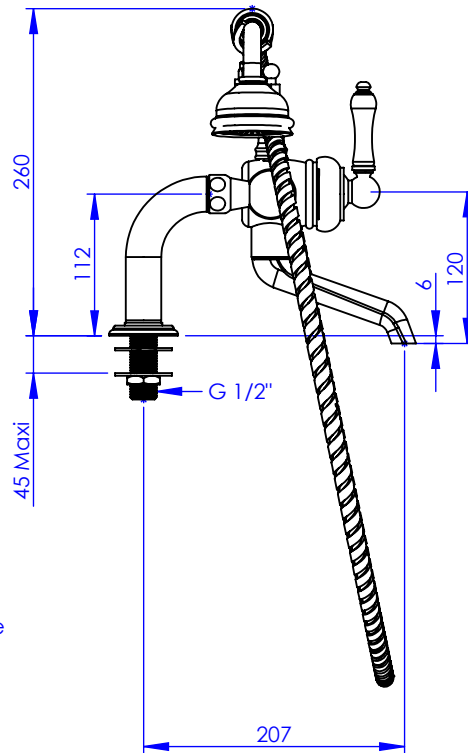

Collection : Thétis à manettes

Mitigeur Bain/Douche sur plan avec douchette

Rim-mounted single-lever bath mixer+ handshower set

Ref : M03-3306M Métal / Metal
M04-3306M Porcelaine blanche / White porcelain
M05-3306M Porcelaine noire / Black porcelain

Débit / Flow rate : ...l/min sous 3 bars.
Pression maxi / max pressure : 5 bars.

Ø de perçage et entra-axe recommandés.
Ø Recommended drilling and centre distances.

Informations :

Fournie avec tête céramique 1/4 de tour. / Provided with ceramic cartridge 1/4 turn.
Vidage non-fourni. / Waste not-included.