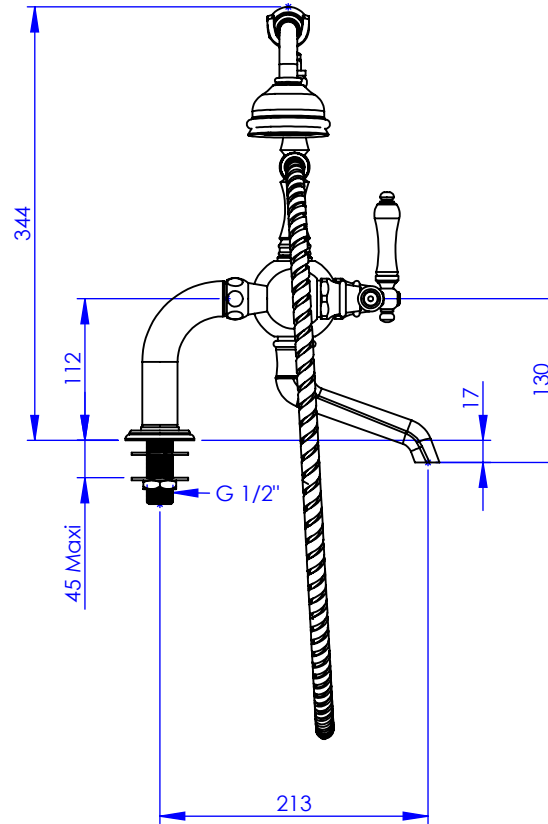

Collection : Thétis à manettes

Mélangeur Bain/Douche sur plan avec Douchette

Rim-mounted bath mixer with handshower set

Ref : M03-3306 Métal / Metal
M04-3306 Porcelaine blanche / White porcelain
M05-3306 Porcelaine noire / Black porcelain

Flexible/Hose
1500mm

Débit / Flow rate : ...l/min sous 3 bars.
Pression maxi / max pressure : 5 bars.

Ø de perçage et entra-axe recommandés.
Ø Recommended drilling and centre distances.

Informations :

Fournie avec tête céramique 1/4 de tour. / Provided with ceramic cartridge 1/4 turn.
Vidage non-fourni. / Waste not-furnished.