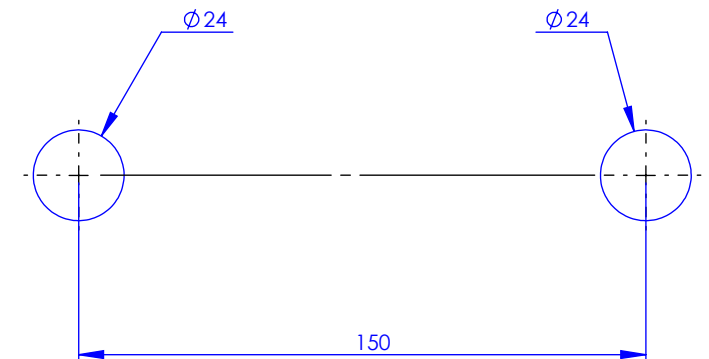

Collection : Thétis à manettes

Mélangeur Bain/Douche sur plan avec Douchette

Rim-mounted bath mixer with handshower set

Ref : M03-3306 Métal / Metal
M04-3306 Porcelaine blanche / White porcelain
M05-3306 Porcelaine noire / Black porcelain

Flexible/Hose
1500mm

Débit / Flow rate : ...l/min sous 3 bars.
Pression maxi / max pressure : 5 bars.

Ø de perçage et entra-axe recommandés.
Ø Recommended drilling and centre distances.

Informations :

Fournie avec tête céramique 1/4 de tour. / Provided with ceramic cartridge 1/4 turn.
Vidage non-fourni. / Waste not-furnished.