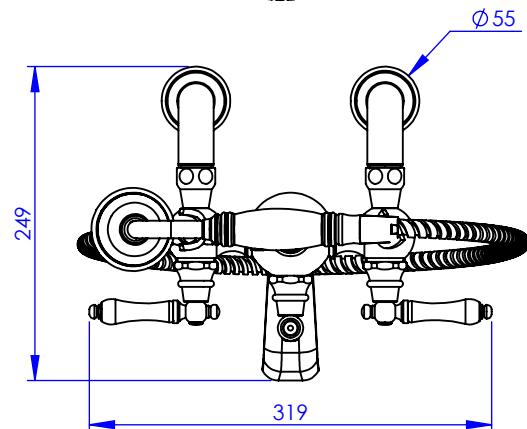

Collection : Thétis à manettes

Mélangeur Bain/Douche sur plan avec Douchette

Rim-mounted bath mixer with handshower set

Ref : M03-3306 Métal / Metal
M04-3306 Porcelaine blanche / White porcelain
M05-3306 Porcelaine noire / Black porcelain

Flexible/Hose
1500mm

Débit / Flow rate : ...l/min sous 3 bars.
Pression maxi / max pressure : 5 bars.

Ø de perçage et entra-axe recommandés.
Ø Recommended drilling and centre distances.

Informations :

Fournie avec tête céramique 1/4 de tour. / Provided with ceramic cartridge 1/4 turn.
Vidage non-fourni. / Waste not-furnished.