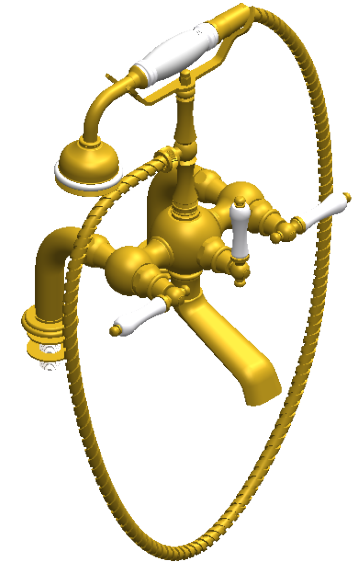

Collection : Thétis à manettes

Mélangeur Bain/Douche sur plan avec Douchette

Rim-mounted bath mixer with handshower set

Ref : M03-3306 Métal / Metal
M04-3306 Porcelaine blanche / White porcelain
M05-3306 Porcelaine noire / Black porcelain

Flexible/Hose
1500mm

Débit / Flow rate : ...l/min sous 3 bars.
Pression maxi / max pressure : 5 bars.

Ø de perçage et entra-axe recommandés.
Ø Recommended drilling and centre distances.

Informations :

Fournie avec tête céramique 1/4 de tour. / Provided with ceramic cartridge 1/4 turn.
Vidage non-fourni. / Waste not-furnished.