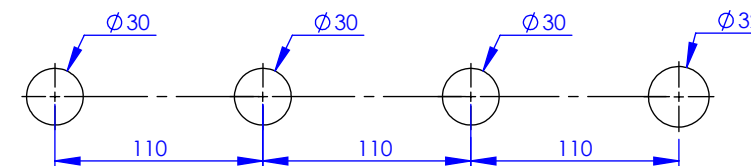

Collection : Thétis à manettes

Mélangeur bain-douche sur gorge 4 trous avec flexibles de raccordement

Rim mounted 4-hole bath & shower mixer, with connection hoses

Ref : M03-3304 Métal / Metal

M04-3304 Porcelaine blanche / White porcelain

M05-3304 Porcelaine noire / Black porcelain

Débit / Flow rate : ...l/min sous 3 bars.
Pression maxi / max pressure : 5 bars.

Ø de perçage et entra-axe recommandés.
Ø Recommended drilling and centre distances.

DÉTAIL A
ECHELLE 1 : 2

Informations :

Fournie avec tête céramique 1/4 de tour. / Provided with ceramic cartridge 1/4 turn.

Raccordement par flexibles inox tressés (lg 350mm). / Connected by stainless steel hoses (lg 13 3/4/5).