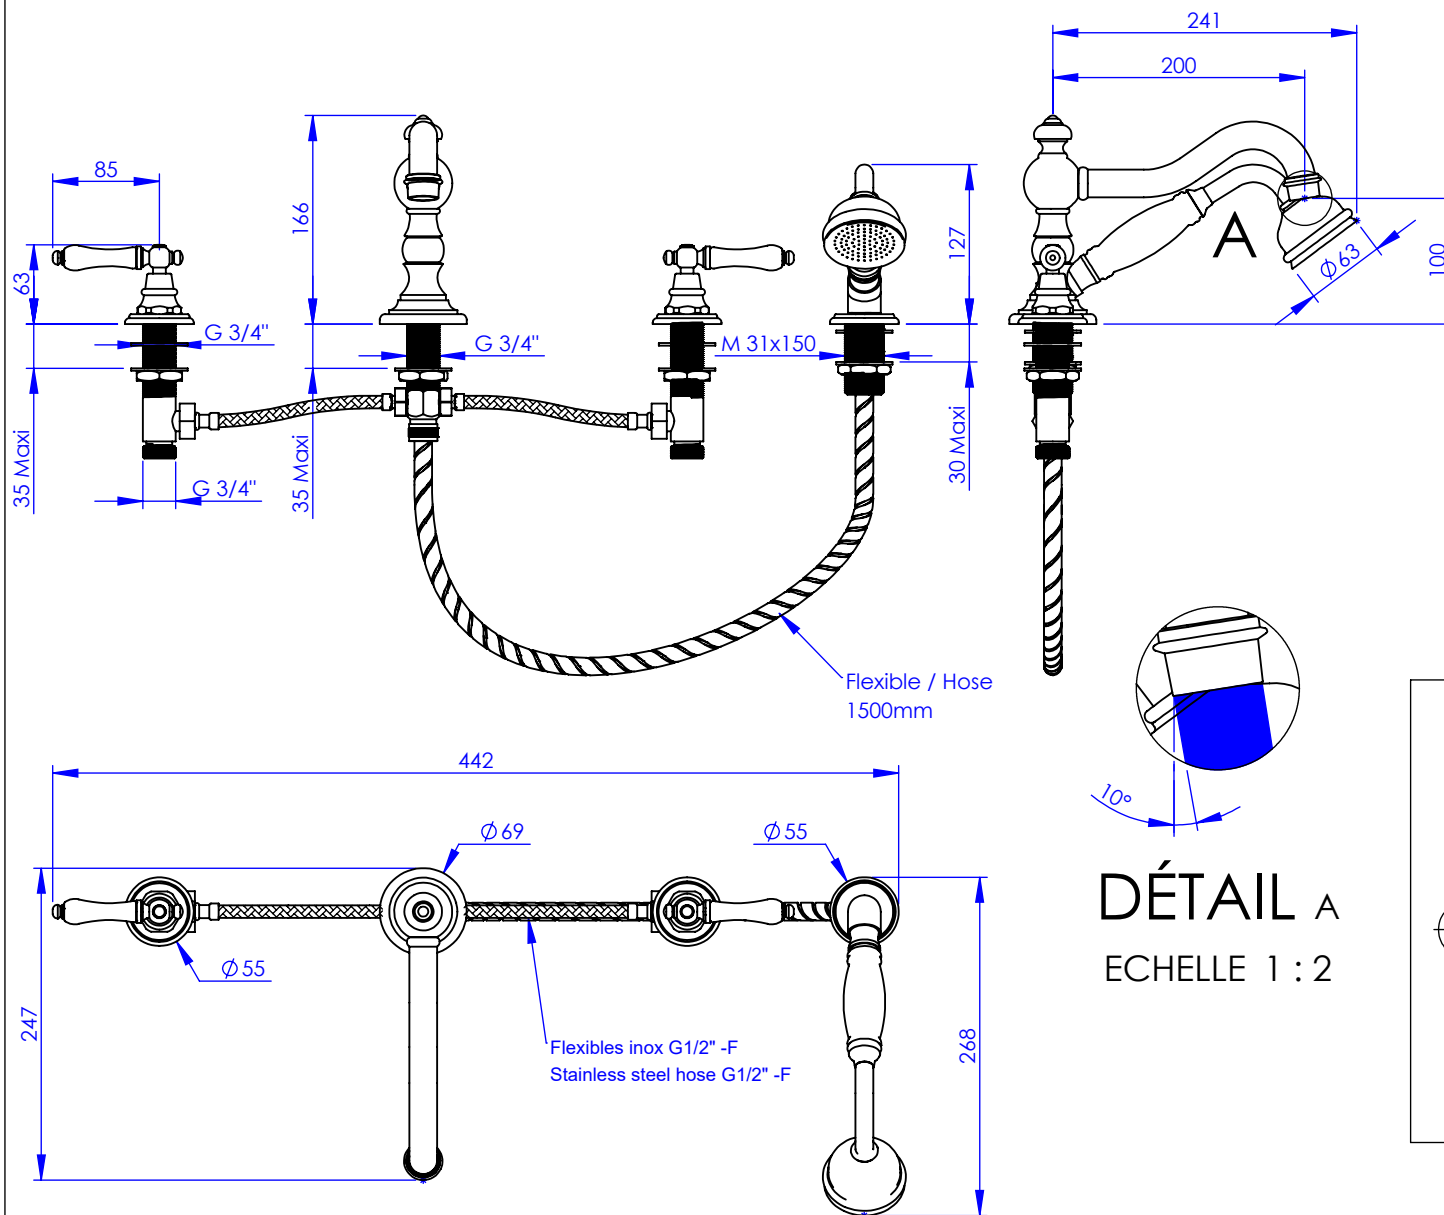

Collection : Thétis à manettes

Mélangeur bain-douche sur gorge 4 trous avec flexibles de raccordement

Rim mounted 4-hole bath & shower mixer, with connection hoses

Ref : M03-3304 Métal / Metal

M04-3304 Porcelaine blanche / White porcelain

M05-3304 Porcelaine noire / Black porcelain

Débit / Flow rate : ...l/min sous 3 bars.
Pression maxi / max pressure : 5 bars.

Ø de perçage et entra-axe recommandés.
Ø Recommended drilling and centre distances.

DÉTAIL A
ECHELLE 1 : 2

Informations :

Fournie avec tête céramique 1/4 de tour. / Provided with ceramic cartridge 1/4 turn.

Raccordement par flexibles inox tressés (lg 350mm). / Connected by stainless steel hoses (lg 13 3/4/5).