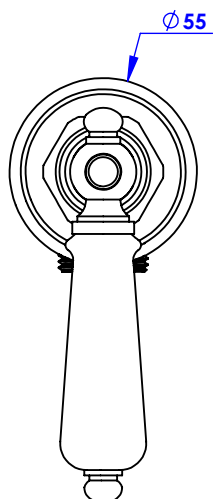

Collections : Thétis Manettes, Circé Manettes & Joséphine Manettes
Robinet d'alimentation 3/4" sur gorge, 1/4 de tour, Gauche (Chaud).
Rim mounted valve 3/4", 1/4 turn, Left (Hot).

Porcelaine blanche / *White porcelain* :
Ref : M04-327H, M22-327H & M32-327H
Porcelaine noire / *Black porcelain* :
Ref : M05-327H, M23-327H & M33-327H

Débit / *Flow rate* : 20 l/min sous 3 bars.
Pression maxi / *Max pressure* : 5 bars.

Ø de perçage recommandé.
Ø *Recommended drilling.*

Margot

PARIS 1912

13/11/2023

Informations :

Fournie avec tête céramique 1/4 de tour. / *Provided with ceramic cartridge 1/4 turn.*