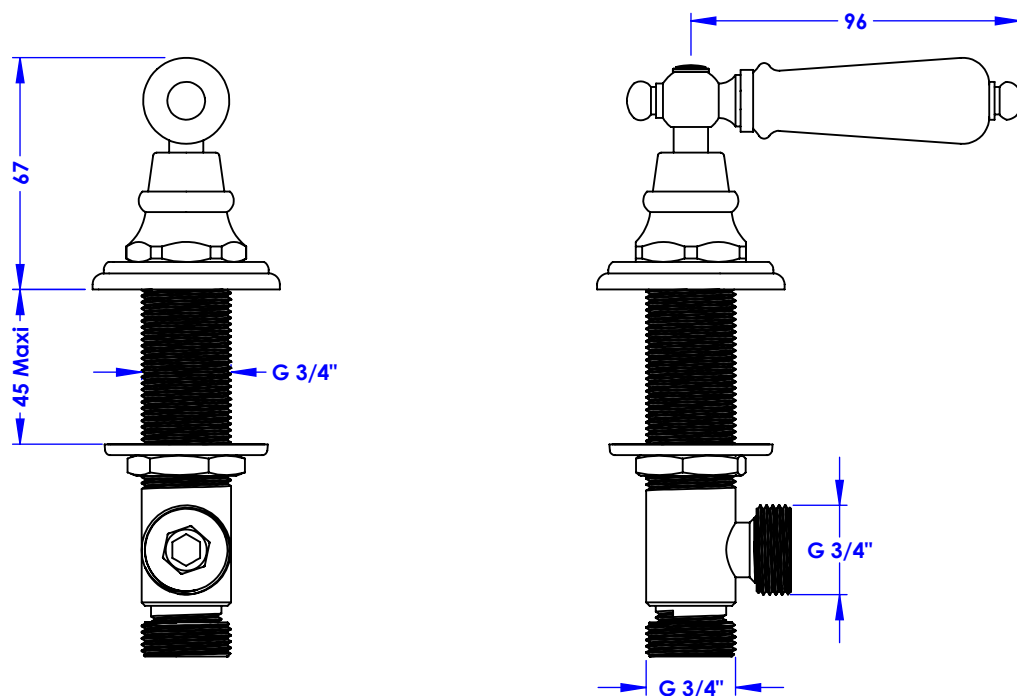

Collections : Thétis Manettes, Circé Manettes & Joséphine Manettes
Robinet d'alimentation 3/4" sur gorge, 1/4 de tour, Gauche (Chaud).
Rim mounted valve 3/4", 1/4 turn, Left (Hot).

Porcelaine blanche / *White porcelain* :
Ref : M04-327H, M22-327H & M32-327H
Porcelaine noire / *Black porcelain* :
Ref : M05-327H, M23-327H & M33-327H

Débit / *Flow rate* : 20 l/min sous 3 bars.
Pression maxi / *Max pressure* : 5 bars.

Ø de perçage recommandé.
Ø *Recommended drilling.*

Margot

PARIS 1912

13/11/2023

Informations :

Fournie avec tête céramique 1/4 de tour. / *Provided with ceramic cartridge 1/4 turn.*