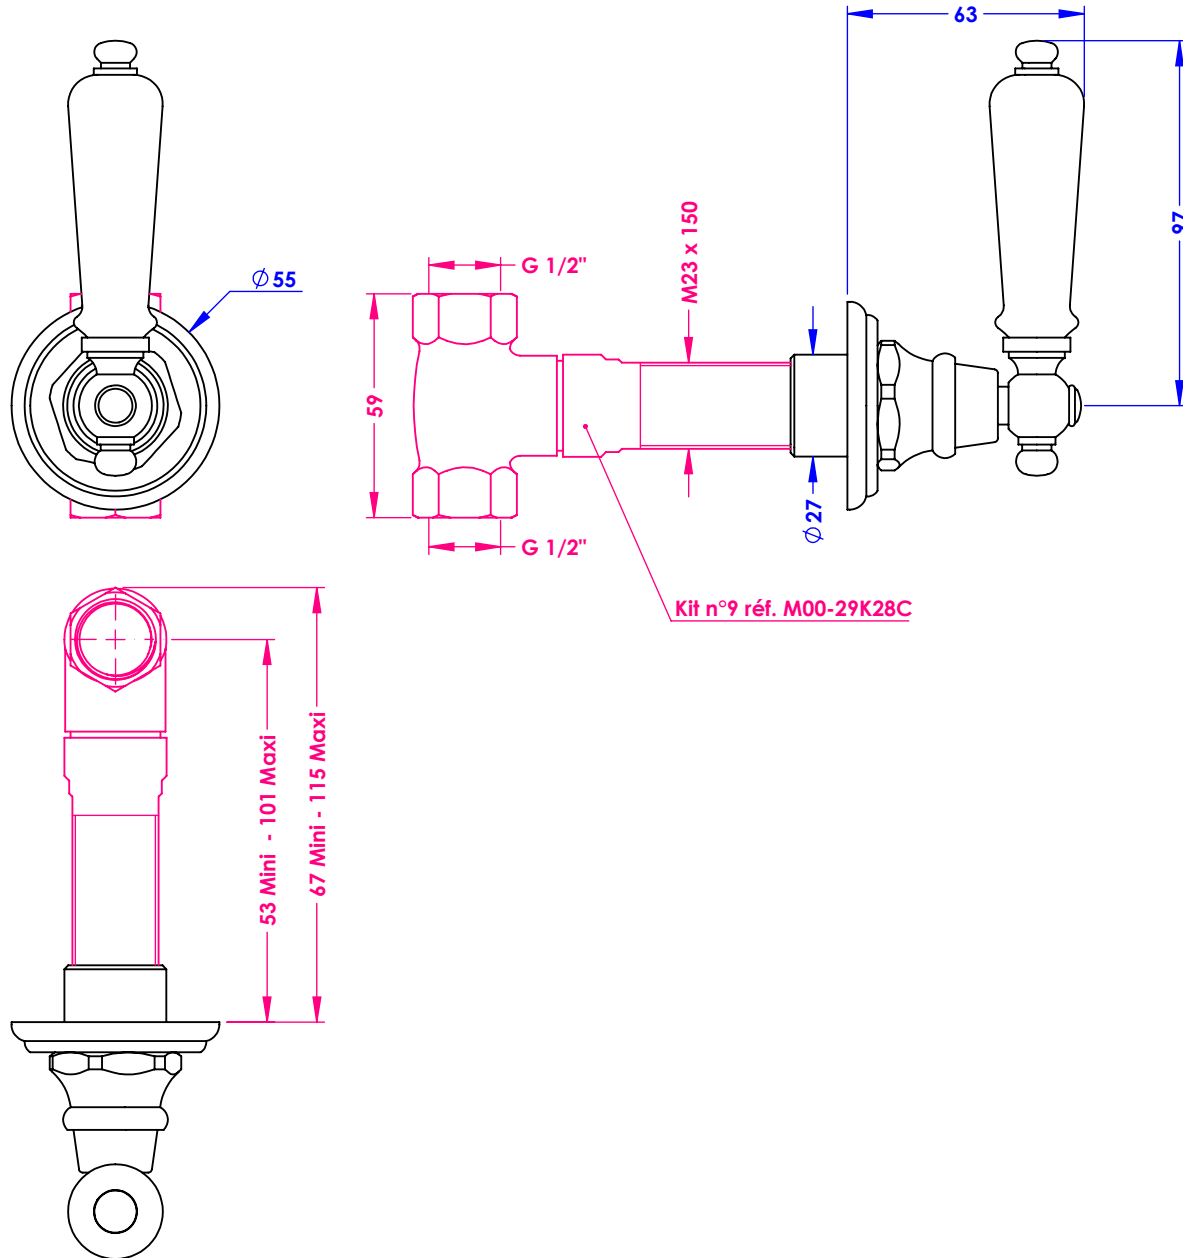

Collection : Thétis / Circé / Joséphine à manettes

Habillage pour robinet d'arrêt mural 1/2", 1/4 de tour, Droite réf. 29K28C.
Trim for wall-mounted valve 1/2", 1/4 turn, Right ref. 29K28C.

Ref : **Thétis à manettes**

M04-228Y (Porcelaine blanche / *White porcelain*)

M05-228Y (Porcelaine noire / *Black porcelain*)

Circé à manettes

M22-228Y (Porcelaine blanche / *White porcelain*)

M23-228Y (Porcelaine noire / *Black porcelain*)

Joséphine à manettes

M32-228Y (Porcelaine blanche / *White porcelain*)

M33-228Y (Porcelaine noire / *Black porcelain*)

Ø de perçage et entre-axe recommandés.

Ø Recommended drilling and center distances.

Informations :

Kit n°9 pour robinet d'arrêt mural 1/2" vendu séparément. / Kit #9 for wall-mounted valve 1/2" separately sold.

Margot

PARIS 1912

24/04/2026