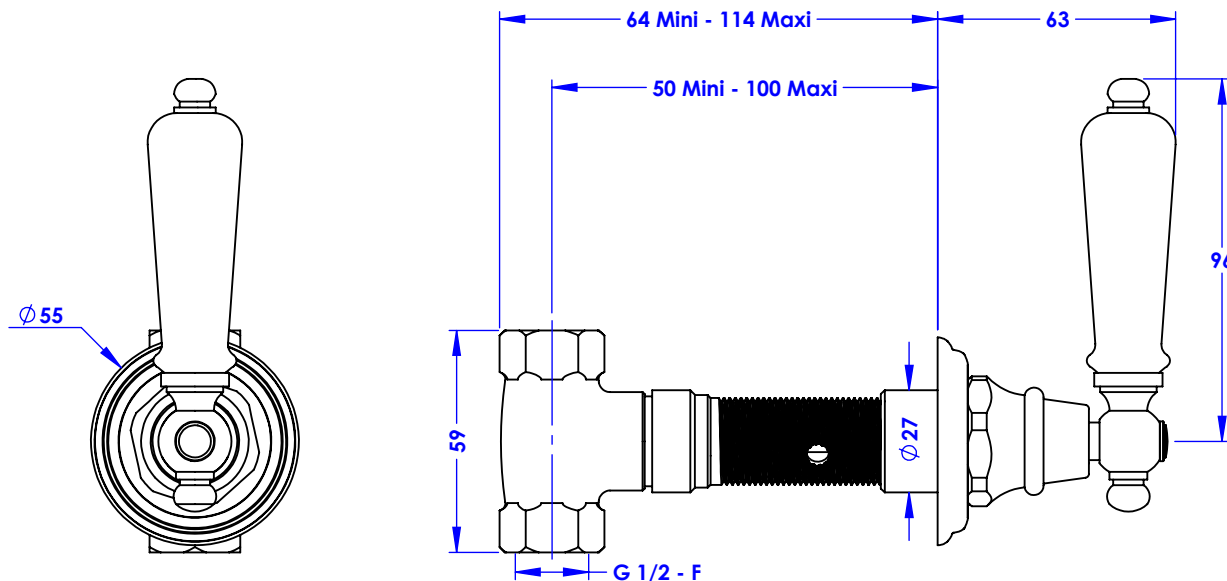

Collections : Thétis Manettes, Circé Manettes & Joséphine Manettes
Robinet d'arrêt 1/2" encastré mural, 1/4 de tour, Gauche (Chaud).
Wall mounted valve 1/2", 1/4 turn, Left (Hot).

Ref : **Thétis Manettes**
 M04-128H & M04-228H (Porcelaine blanche / White porcelain)
 M05-128H & M05-228H (Porcelaine noire / Black porcelain)
Circé Manettes
 M22-128H & M22-228H (Porcelaine blanche / White porcelain)
 M23-128H & M23-228H (Porcelaine noire / Black porcelain)
Joséphine Manettes
 M32-128H & M32-228H (Porcelaine blanche / White porcelain)
 M33-128H & M33-228H (Porcelaine noire / Black porcelain)

Débit / Flow rate : ...l/min sous 3 bars.
Pression maxi / Max pressure : 5 bars.

\varnothing de perçage recommandé.
 \varnothing Recommended drilling.

Informations :

Fournie avec tête céramique 1/4 de tour. / Provided with ceramic cartridge 1/4 turn.