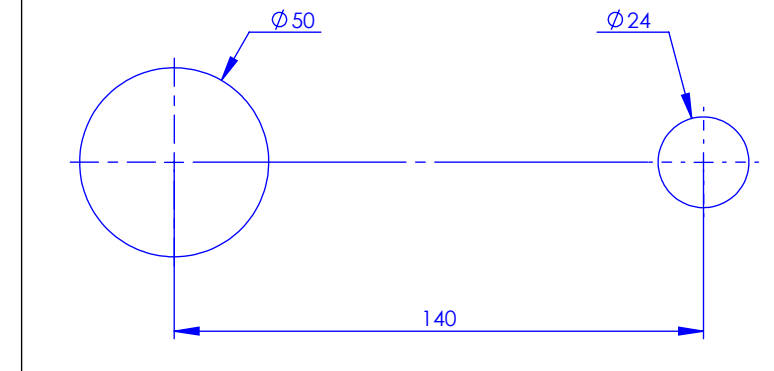

Collection : Thétis à manettes

Mitigeur de lavabo 2 trous, mural

Wall mounted 2-hole single lever basin mixer

Ref : M03-1203M Métal / Metal

M04-1203M Porcelaine blanche / White porcelain

M05-1203M Porcelaine noire / Black porcelain

Débit / Flow rate : ...l/min sous 3 bars.
Pression maxi / max pressure : 5 bars.

DÉTAIL A
ECHELLE 1 : 2

Ø de perçage et entra-axe recommandés.
Ø Recommended drilling and centre distances.

MARGOT

PARIS . 1912