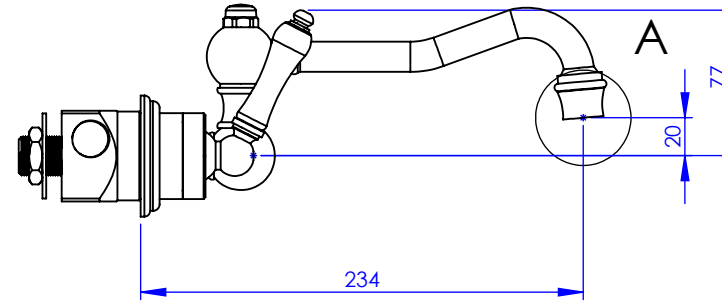

Collection : Thétis à manettes

Mitigeur de lavabo 2 trous, mural

Wall mounted 2-hole single lever basin mixer

Ref : M03-1203M Métal / Metal

M04-1203M Porcelaine blanche / White porcelain

M05-1203M Porcelaine noire / Black porcelain

Débit / Flow rate : ...l/min sous 3 bars.
Pression maxi / max pressure : 5 bars.

DÉTAIL A
ECHELLE 1 : 2

Ø de perçage et entra-axe recommandés.
Ø Recommended drilling and centre distances.

MARGOT

PARIS . 1912