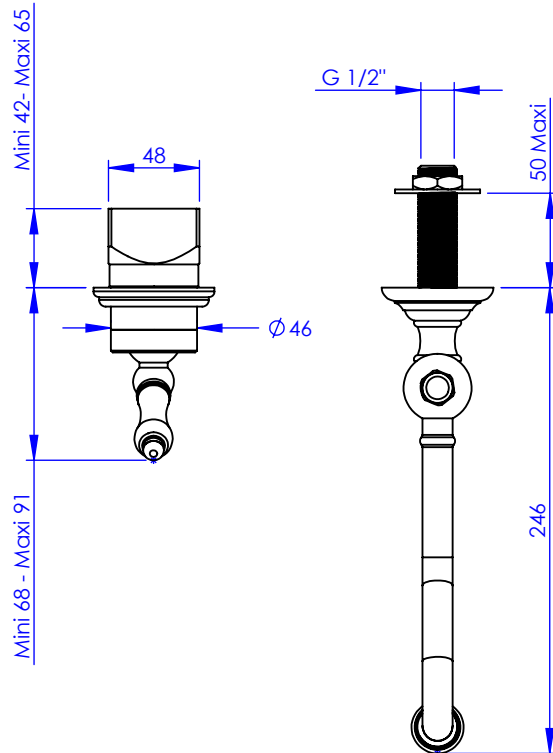

Collection : Thétis à manettes

Mitigeur de lavabo 2 trous, mural

Wall mounted 2-hole single lever basin mixer

Ref : M03-1203M Métal / Metal

M04-1203M Porcelaine blanche / White porcelain

M05-1203M Porcelaine noire / Black porcelain

Débit / Flow rate : ...l/min sous 3 bars.
Pression maxi / max pressure : 5 bars.

DÉTAIL A
ECHELLE 1 : 2

Ø de perçage et entra-axe recommandés.
Ø Recommended drilling and centre distances.

MARGOT

PARIS . 1912