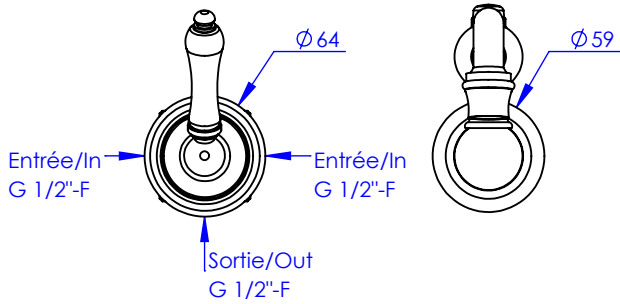

Collection : Thétis à manettes

Mitigeur de lavabo 2 trous, mural

Wall mounted 2-hole single lever basin mixer

Ref : M03-1203M Métal / Metal

M04-1203M Porcelaine blanche / White porcelain

M05-1203M Porcelaine noire / Black porcelain

Débit / Flow rate : ...l/min sous 3 bars.
Pression maxi / max pressure : 5 bars.

DÉTAIL A
ECHELLE 1 : 2

Ø de perçage et entra-axe recommandés.
Ø Recommended drilling and centre distances.

MARGOT

PARIS . 1912