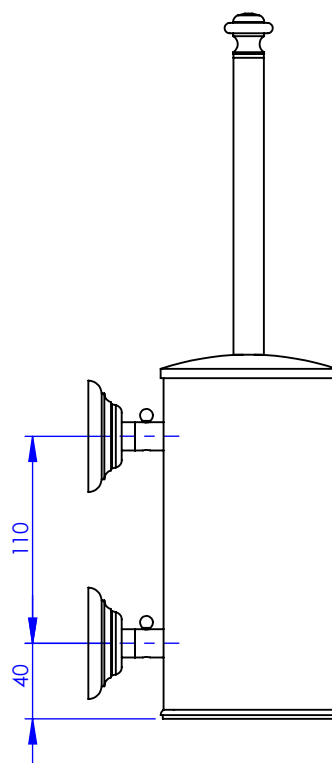

Collection : ACCESSOIRES Tradition
Pot à balai murale avec couvercle
Wall mounted brush holder with cover

Ref : M02-599

Ancienne ref : 012.9.96.00

Ø Platine de fixation.
Ø Fixing plate

MARGOT

PARIS . 1912

04/03/2021 -1