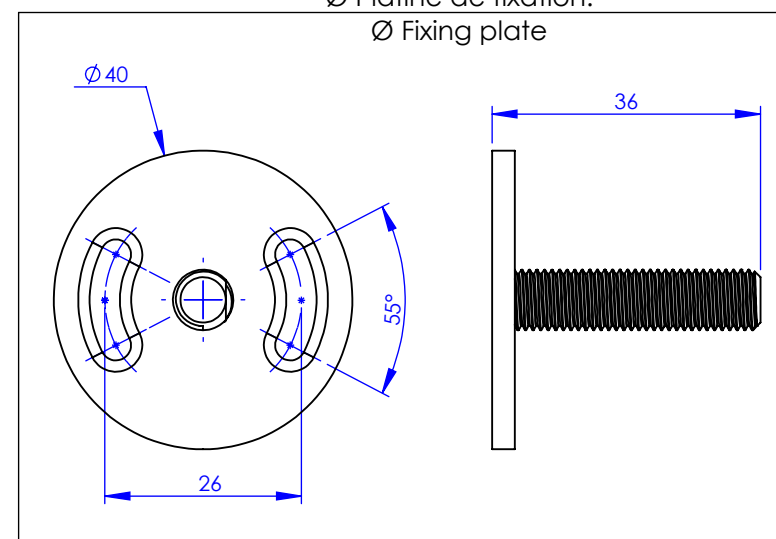

Collection : ACCESSOIRES Tradition
Pot à balai murale avec couvercle
Wall mounted brush holder with cover

Ref : M02-599

Ancienne ref : 012.9.96.00

Ø Platine de fixation.
Ø Fixing plate

MARGOT

PARIS . 1912

04/03/2021 -1