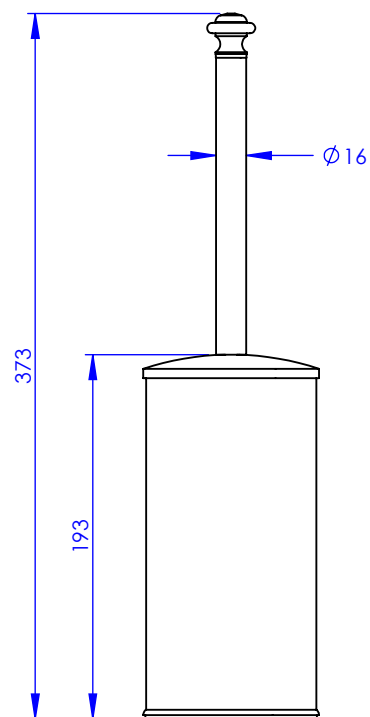

Collection : ACCESSOIRES Tradition
Pot à balai murale avec couvercle
Wall mounted brush holder with cover

Ref : M02-599

Ancienne ref : 012.9.96.00

Ø Platine de fixation.
Ø Fixing plate

MARGOT

PARIS . 1912

04/03/2021 -1