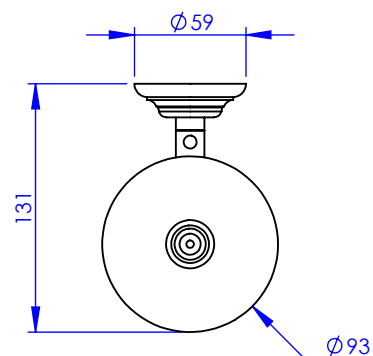

Collection : ACCESSOIRES Tradition
Pot à balai murale avec couvercle
Wall mounted brush holder with cover

Ref : M02-599

Ancienne ref : 012.9.96.00

Ø Platine de fixation.
Ø Fixing plate

MARGOT

PARIS . 1912

04/03/2021 -1