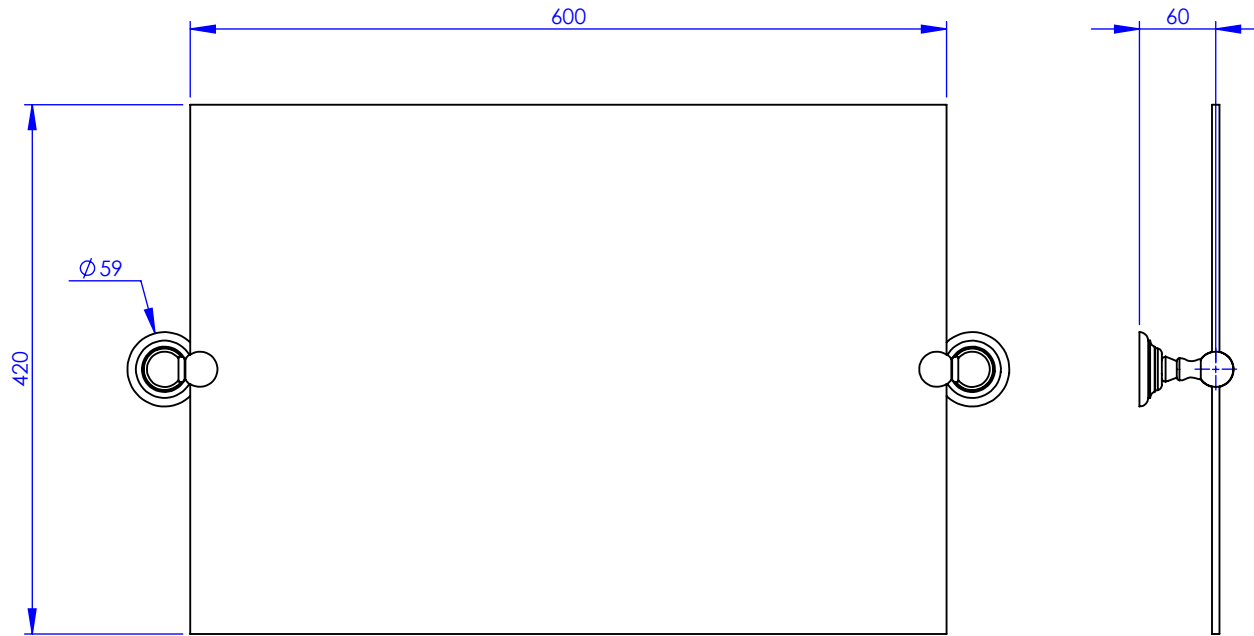

Collection : ACCESSOIRES Tradition

Miroir 60 x 42 cm, rectangulaire

Mirror 60 x 42 cm, rectangular

Ref : M02-539

Ancienne ref : 012.9.22.00

Ø Platine de fixation.
Ø Fixing plate

MARGOT

PARIS . 1912