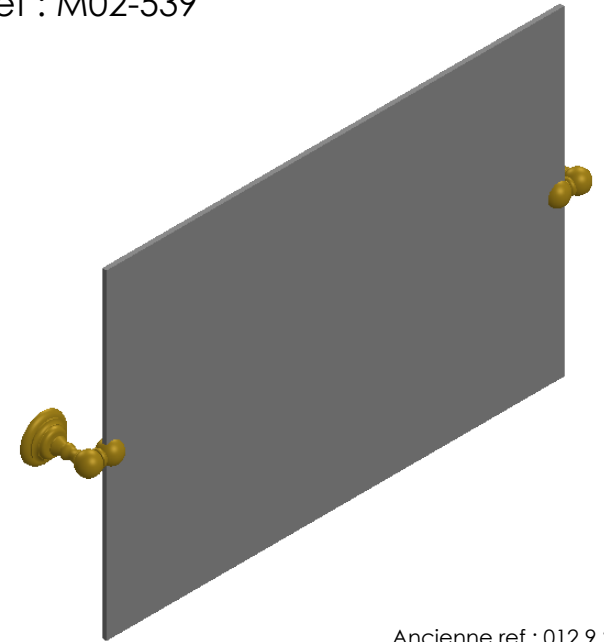

Collection : ACCESSOIRES Tradition

Miroir 60 x 42 cm, rectangulaire

Mirror 60 x 42 cm, rectangular

Ref : M02-539

Ancienne ref : 012.9.22.00

Ø Platine de fixation.
Ø Fixing plate

MARGOT

PARIS . 1912