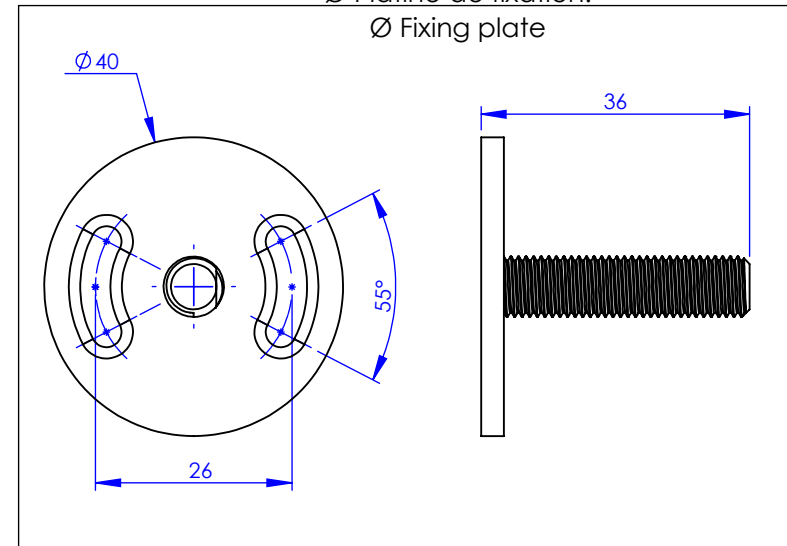

Collection : ACCESSOIRES Tradition

Miroir 60 x 42 cm, rectangulaire

Mirror 60 x 42 cm, rectangular

Ref : M02-539

Ancienne ref : 012.9.22.00

Ø Platine de fixation.
Ø Fixing plate

MARGOT

PARIS . 1912