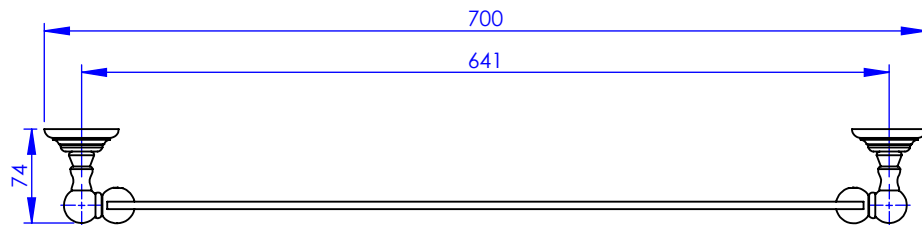

Collection : ACCESSOIRES Tradition

Miroir 60 x 42 cm, rectangulaire

Mirror 60 x 42 cm, rectangular

Ref : M02-539

Ancienne ref : 012.9.22.00

Ø Platine de fixation.
Ø Fixing plate

MARGOT

PARIS . 1912