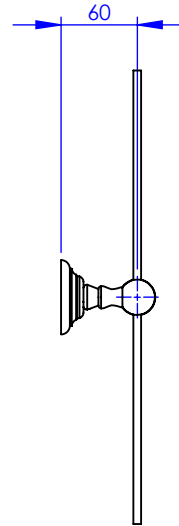

Collection : ACCESSOIRES Tradition

Miroir 48 x 36 cm, recatangulaire

Mirror 48 x 36 cm, rectangular

Ref : M02-538

Ancienne ref : 012.9.23.00

\varnothing Platine de fixation.

\varnothing Fixing plate

MARGOT