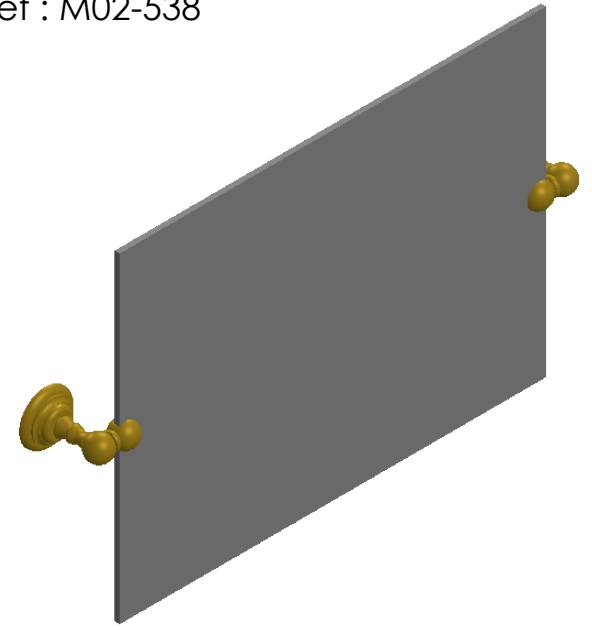

Collection : ACCESSOIRES Tradition

Miroir 48 x 36 cm, recatangulaire

Mirror 48 x 36 cm, rectangular

Ref : M02-538

Ancienne ref : 012.9.23.00

\varnothing Platine de fixation.

\varnothing Fixing plate

MARGOT