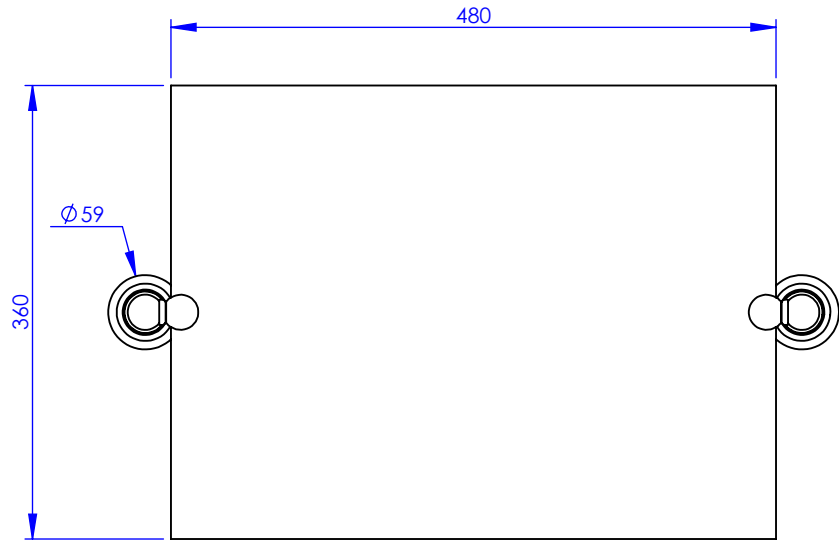

Collection : ACCESSOIRES Tradition

Miroir 48 x 36 cm, recatangulaire

Mirror 48 x 36 cm, rectangular

Ref : M02-538

Ancienne ref : 012.9.23.00

\varnothing Platine de fixation.

\varnothing Fixing plate

MARGOT