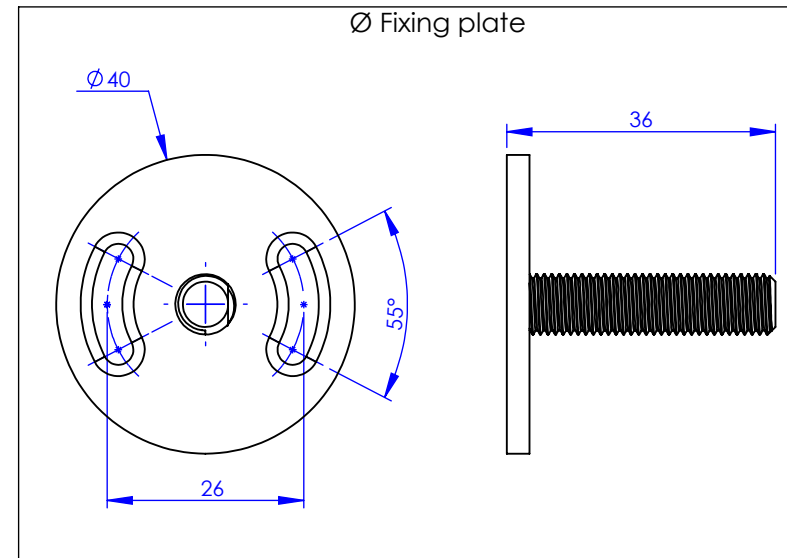

Collection : ACCESSOIRES Tradition

Miroir 48 x 36 cm, recatangulaire

Mirror 48 x 36 cm, rectangular

Ref : M02-538

Ancienne ref : 012.9.23.00

\varnothing Platine de fixation.

\varnothing Fixing plate

MARGOT