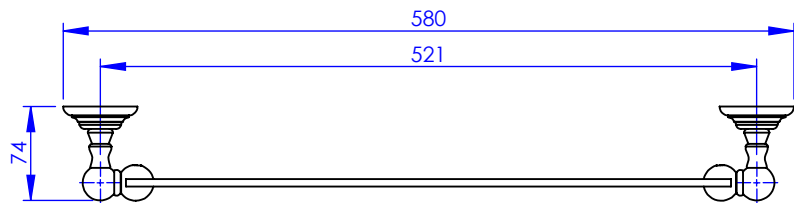

Collection : ACCESSOIRES Tradition

Miroir 48 x 36 cm, recatangulaire

Mirror 48 x 36 cm, rectangular

Ref : M02-538

Ancienne ref : 012.9.23.00

\varnothing Platine de fixation.

\varnothing Fixing plate

MARGOT