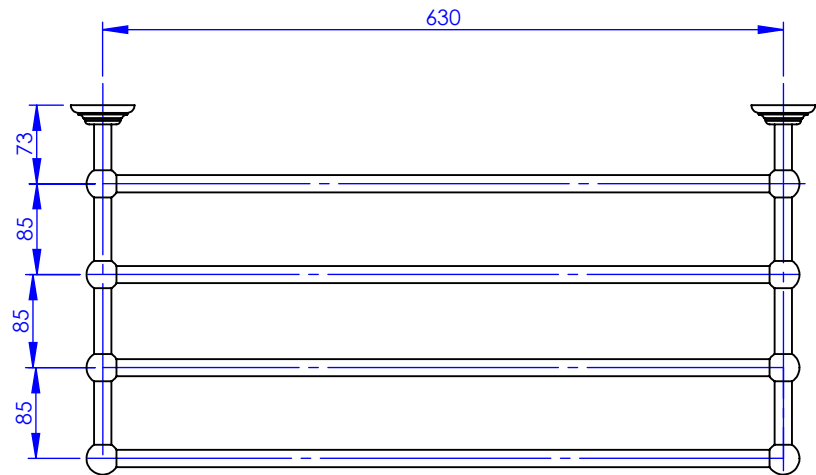

Collection : Thétis

Rack porte-serviettes Rétro, 63 x 34.5 cm

Wall mounted Rétro towel rack, 63x 34.5 cm

Ref : M02-533

Ancienne ref : 000.9.57.00

Ø Platine de fixation.
Ø Fixing plate

MARGOT

PARIS . 1912