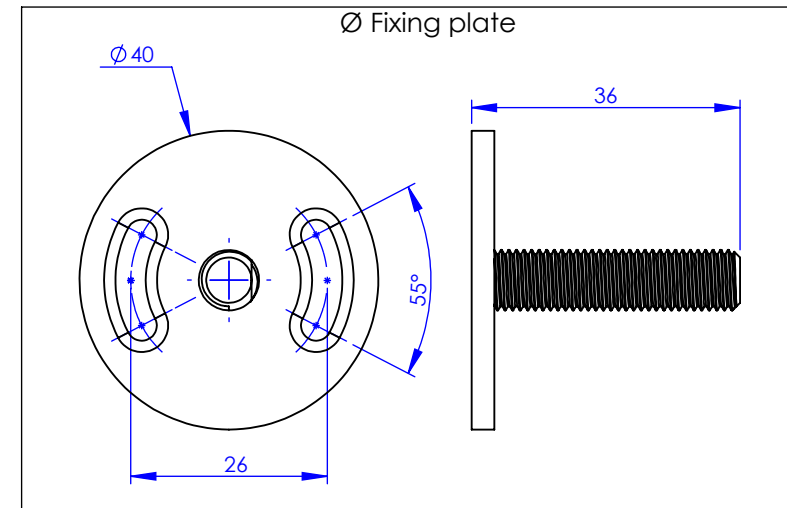

Collection : Thétis

Rack porte-serviettes Rétro, 63 x 34.5 cm

Wall mounted Rétro towel rack, 63x 34.5 cm

Ref : M02-533

Ancienne ref : 000.9.57.00

Ø Platine de fixation.
Ø Fixing plate

MARGOT

PARIS . 1912