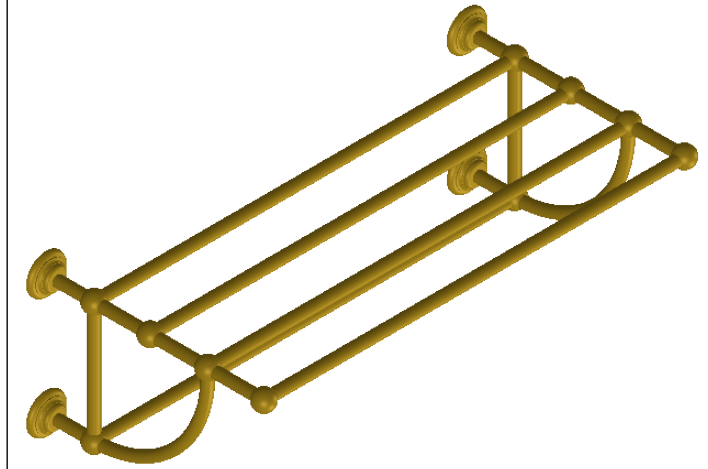

Collection : Thétis

Rack porte-serviettes Rétro, 63 x 34.5 cm

Wall mounted Rétro towel rack, 63x 34.5 cm

Ref : M02-533

Ancienne ref : 000.9.57.00

Ø Platine de fixation.
Ø Fixing plate

MARGOT

PARIS . 1912