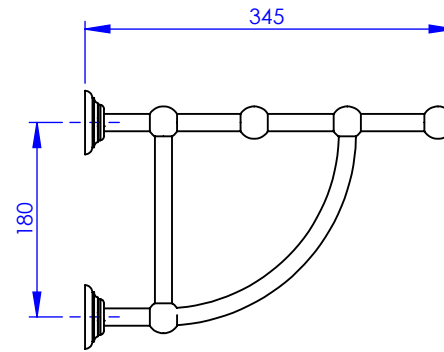

Collection : Thétis

Rack porte-serviettes Rétro, 63 x 34.5 cm

Wall mounted Rétro towel rack, 63x 34.5 cm

Ref : M02-533

Ancienne ref : 000.9.57.00

Ø Platine de fixation.
Ø Fixing plate

MARGOT

PARIS . 1912