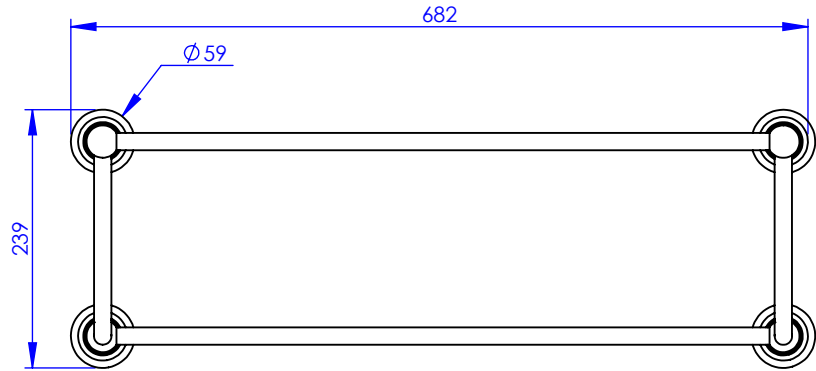

Collection : Thétis

Rack porte-serviettes Rétro, 63 x 34.5 cm

Wall mounted Rétro towel rack, 63x 34.5 cm

Ref : M02-533

Ancienne ref : 000.9.57.00

Ø Platine de fixation.
Ø Fixing plate

MARGOT

PARIS . 1912