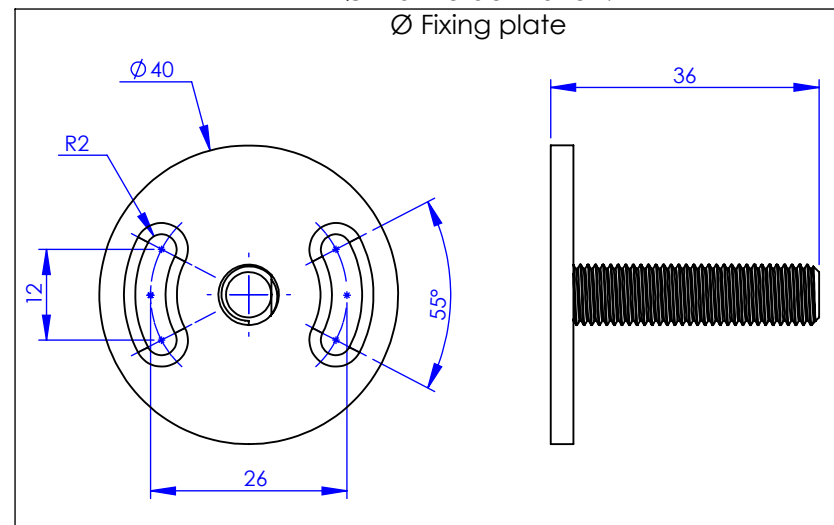

Collection : ACCESSOIRES Tradition

Patère double, murale

Wall mounted double hook

Ref : M02-529

Ancienne ref : 012.9.72.00

Ø Platine de fixation.

Ø Fixing plate

MARGOT