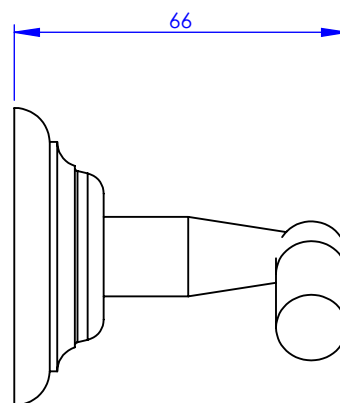

Collection : ACCESSOIRES Tradition

Patère double, murale

Wall mounted double hook

Ref : M02-529

Ancienne ref : 012.9.72.00

Ø Platine de fixation.

Ø Fixing plate

MARGOT