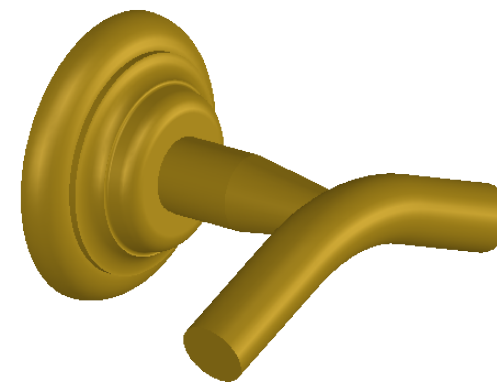

Collection : ACCESSOIRES Tradition

Patère double, murale

Wall mounted double hook

Ref : M02-529

Ancienne ref : 012.9.72.00

Ø Platine de fixation.

Ø Fixing plate

MARGOT