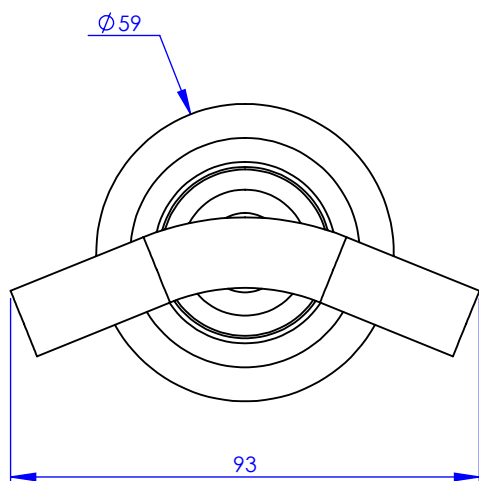

Collection : ACCESSOIRES Tradition

Patère double, murale

Wall mounted double hook

Ref : M02-529

Ancienne ref : 012.9.72.00

Ø Platine de fixation.

Ø Fixing plate

MARGOT