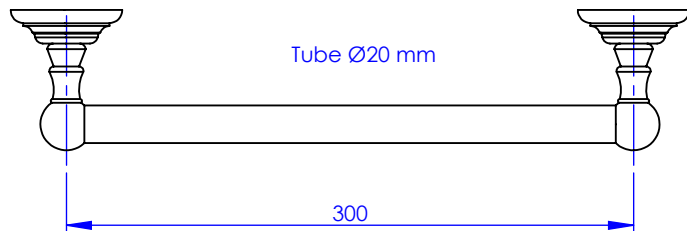

Collection : ACCESSOIRES Tradition

Barre sortie de bains, L.30 cm

Grab bar, L.30 cm

Ref : M02-512

Ancienne ref : 012.9.12.00

Ø Platine de fixation.
Ø Fixing plate

MARGOT

PARIS . 1912