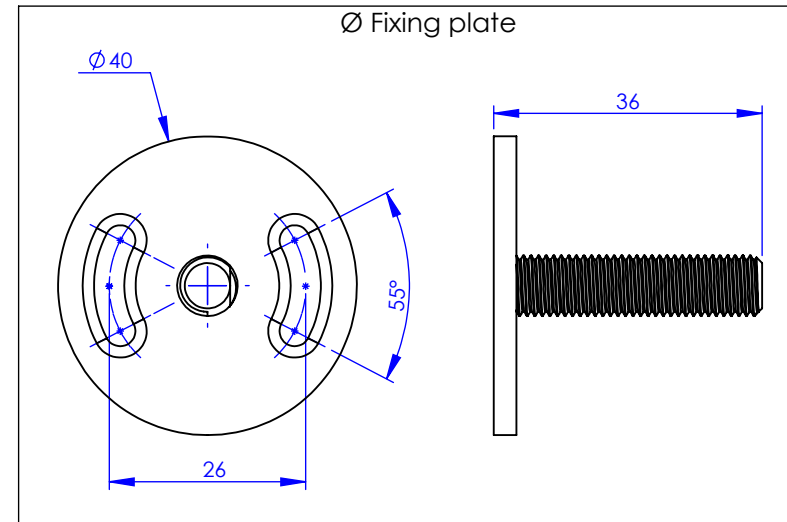

Collection : ACCESSOIRES Tradition

Barre sortie de bains, L.30 cm

Grab bar, L.30 cm

Ref : M02-512

Ancienne ref : 012.9.12.00

Ø Platine de fixation.
Ø Fixing plate

MARGOT

PARIS . 1912