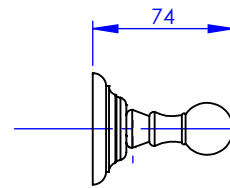

Collection : ACCESSOIRES Tradition

Barre sortie de bains, L.30 cm

Grab bar, L.30 cm

Ref : M02-512

Ancienne ref : 012.9.12.00

Ø Platine de fixation.
Ø Fixing plate

MARGOT

PARIS . 1912