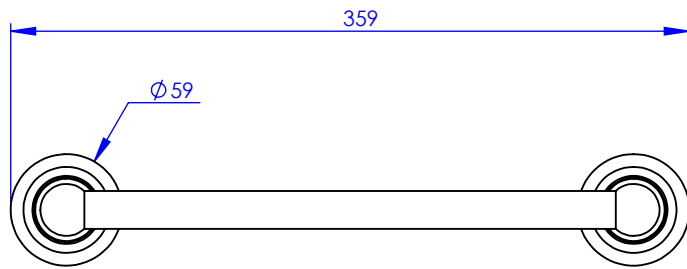

Collection : ACCESSOIRES Tradition

Barre sortie de bains, L.30 cm

Grab bar, L.30 cm

Ref : M02-512

Ancienne ref : 012.9.12.00

Ø Platine de fixation.
Ø Fixing plate

MARGOT

PARIS . 1912