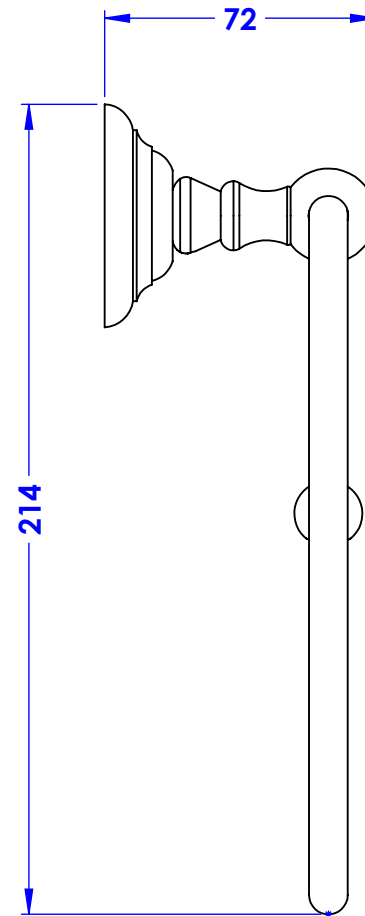

Collection : Thétis / Circé

Porte-serviette anneau, Ø 17 cm, mural.

Wall mounted towel ring, Ø17 cm.

Ref : **M02-510** (Thétis)
M20-510 (Circé)

Platine de fixation.
Fixing plate.

Informations :

Fournie avec visserie. / Provided with screws.

Margot
PARIS 1912

24/10/2024