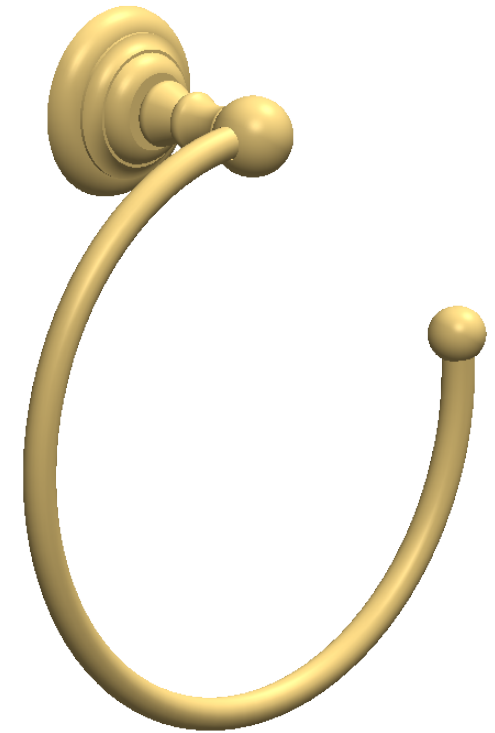

Collection : Thétis / Circé

Porte-serviette anneau, Ø 17 cm, mural.

Wall mounted towel ring, Ø17 cm.

Ref : **M02-510** (Thétis)
M20-510 (Circé)

Platine de fixation.
Fixing plate.

Informations :

Fournie avec visserie. / Provided with screws.

Margot
PARIS 1912

24/10/2024