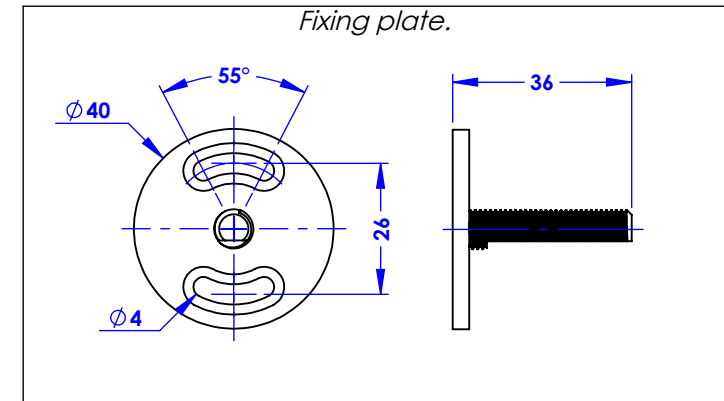

Collection : Thétis / Circé

Porte-serviette anneau, Ø 17 cm, mural.

Wall mounted towel ring, Ø17 cm.

Ref : **M02-510** (Thétis)
M20-510 (Circé)

Platine de fixation.
Fixing plate.

Informations :

Fournie avec visserie. / Provided with screws.