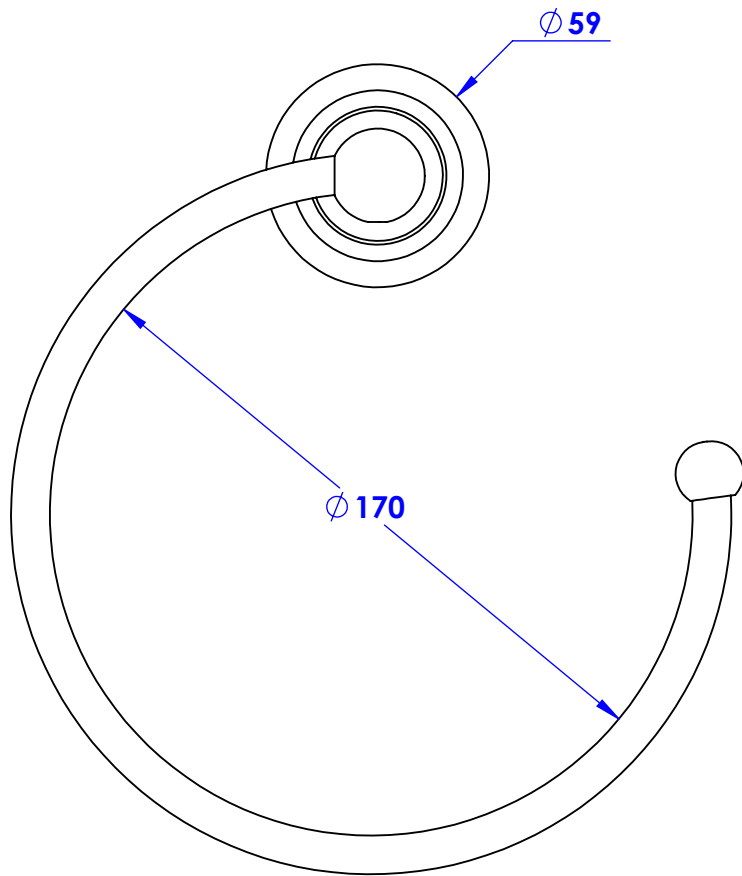

Collection : Thétis / Circé

Porte-serviette anneau, Ø 17 cm, mural.

Wall mounted towel ring, Ø17 cm.

Ref : **M02-510** (Thétis)
M20-510 (Circé)

Platine de fixation.
Fixing plate.

Informations :

Fournie avec visserie. / Provided with screws.

Margot
PARIS 1912

24/10/2024