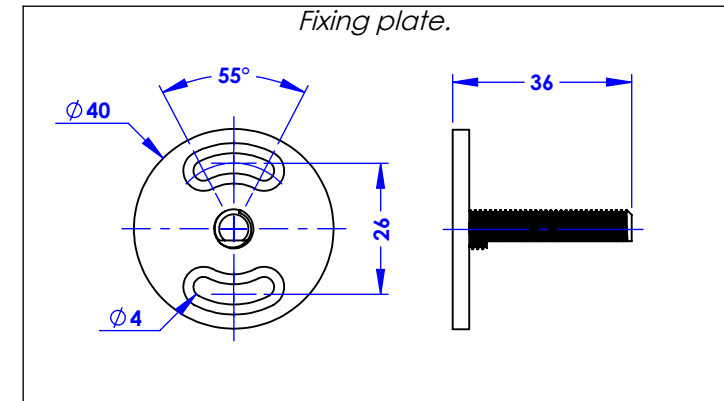

Collection : Thétis / Circé

Porte-serviette une barre fixe, L. 60 cm.

Wall mounted single towel bar, L. 60 cm.

Ref : **M02-508** (Thétis)
M20-508 (Circé)

Platine de fixation.
Fixing plate.

Informations :

Fournie avec visserie. / Provided with screws.