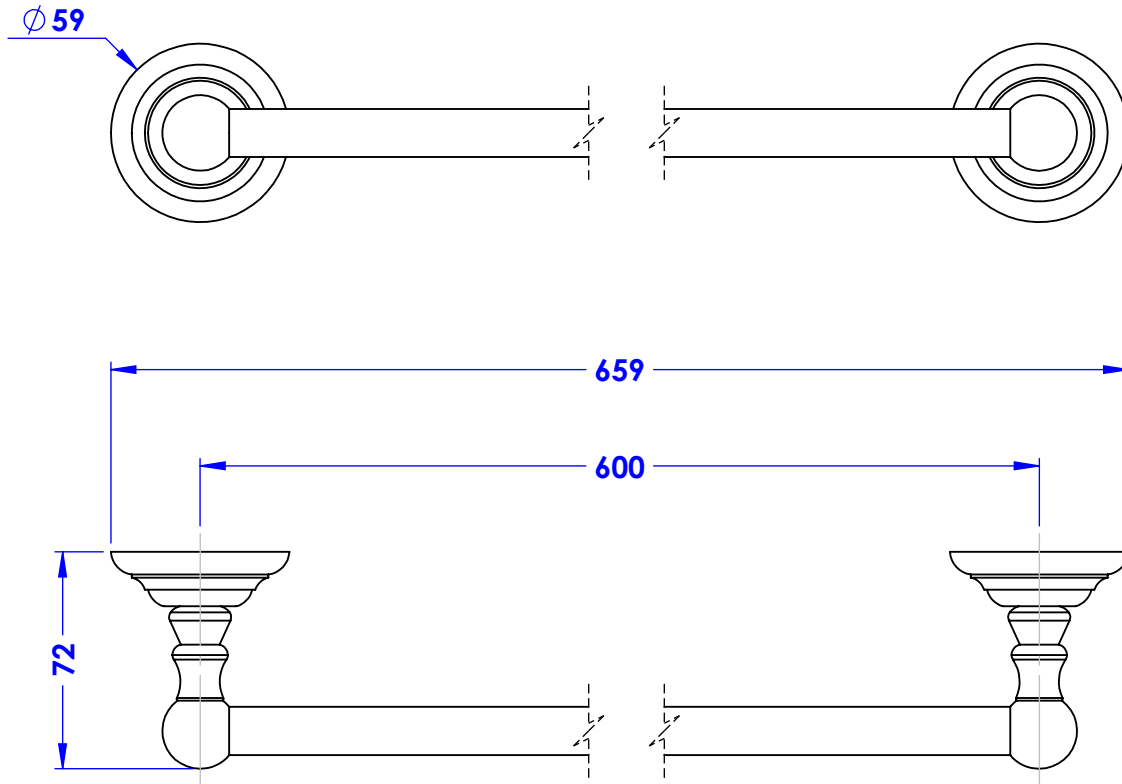

Collection : Thétis / Circé

Porte-serviette une barre fixe, L. 60 cm.

Wall mounted single towel bar, L. 60 cm.

Ref : **M02-508** (Thétis)
M20-508 (Circé)

Platine de fixation.
Fixing plate.

Informations :

Fournie avec visserie. / Provided with screws.