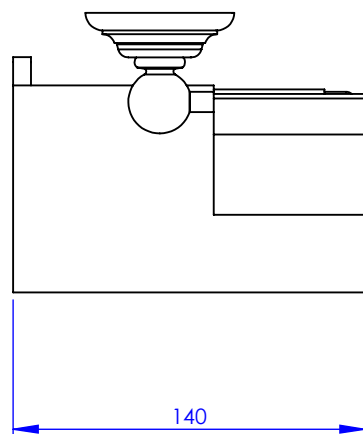

Collection : ACCESSOIRES Tradition
Porte-rouleau avec couvercle, mural
Wall mounted toilet roll holder with cover

Ref : M02-503

Ancienne ref : 012.9.92.00

\varnothing Platine de fixation.
 \varnothing Fixing plate