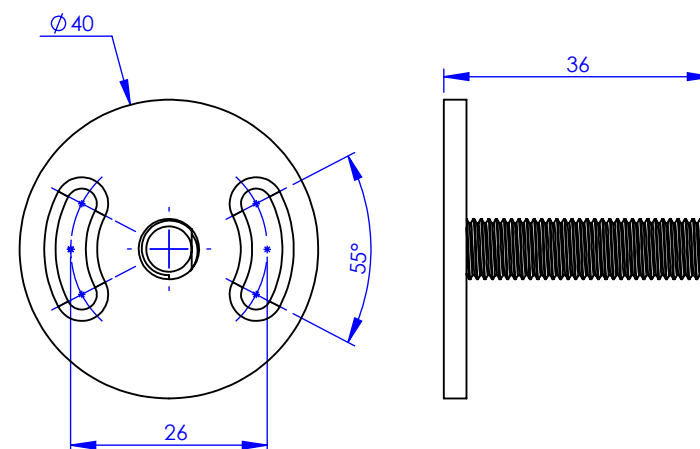

Collection : ACCESSOIRES Tradition
Porte-rouleau avec couvercle, mural
Wall mounted toilet roll holder with cover

Ref : M02-503

Ancienne ref : 012.9.92.00

\varnothing Platine de fixation.
 \varnothing Fixing plate