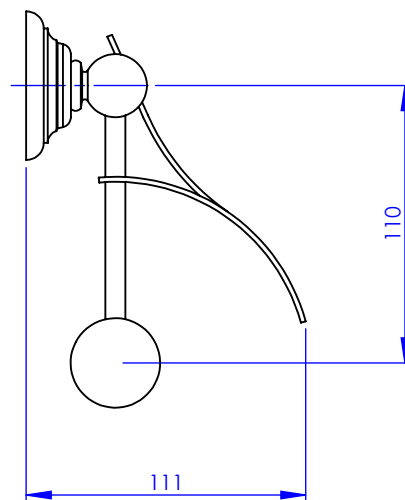

Collection : ACCESSOIRES Tradition
Porte-rouleau avec couvercle, mural
Wall mounted toilet roll holder with cover

Ref : M02-503

Ancienne ref : 012.9.92.00

\varnothing Platine de fixation.
 \varnothing Fixing plate