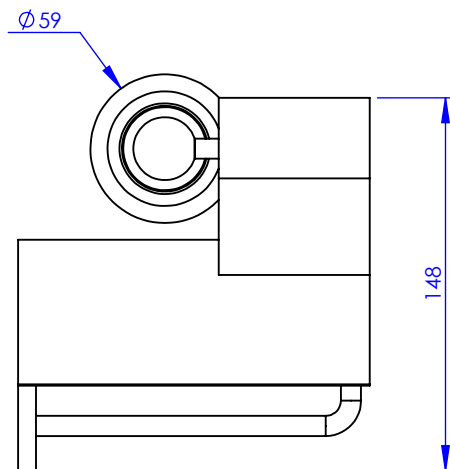

Collection : ACCESSOIRES Tradition
Porte-rouleau avec couvercle, mural
Wall mounted toilet roll holder with cover

Ref : M02-503

Ancienne ref : 012.9.92.00

\varnothing Platine de fixation.
 \varnothing Fixing plate