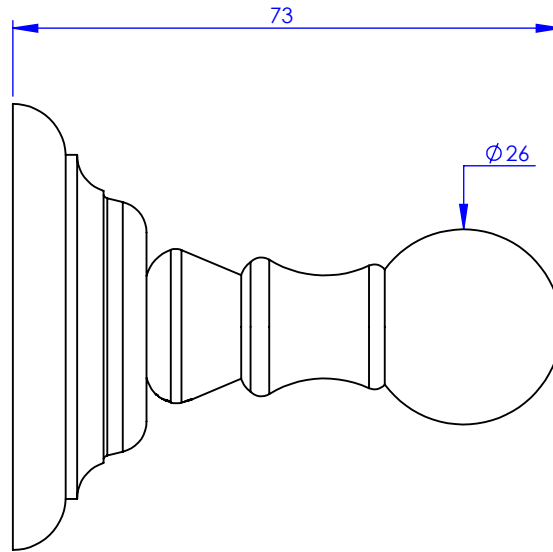

Collection : ACCESSOIRES Tradition

Patère simple, murale

Wall mounted robe hook

Ref : M02-502

Ancienne ref : 012.9.71.00

Ø Platine de fixation.
Ø Fixing plate

MARGOT

PARIS . 1912