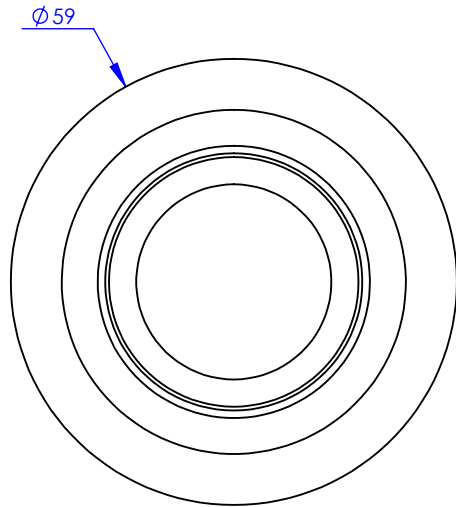

Collection : ACCESSOIRES Tradition

Patère simple, murale

Wall mounted robe hook

Ref : M02-502

Ancienne ref : 012.9.71.00

Ø Platine de fixation.
Ø Fixing plate

MARGOT

PARIS . 1912