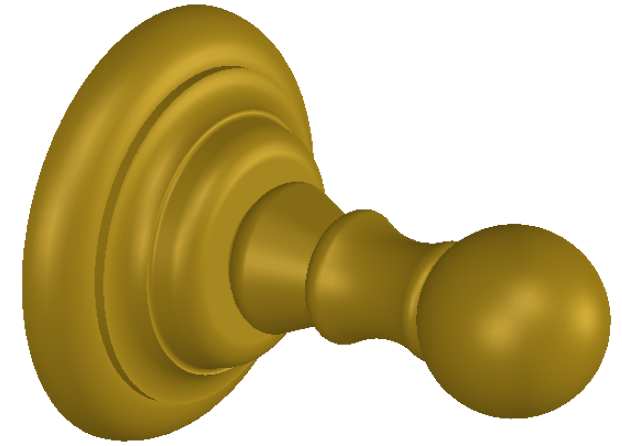

Collection : ACCESSOIRES Tradition

Patère simple, murale

Wall mounted robe hook

Ref : M02-502

Ancienne ref : 012.9.71.00

Ø Platine de fixation.
Ø Fixing plate

MARGOT

PARIS . 1912