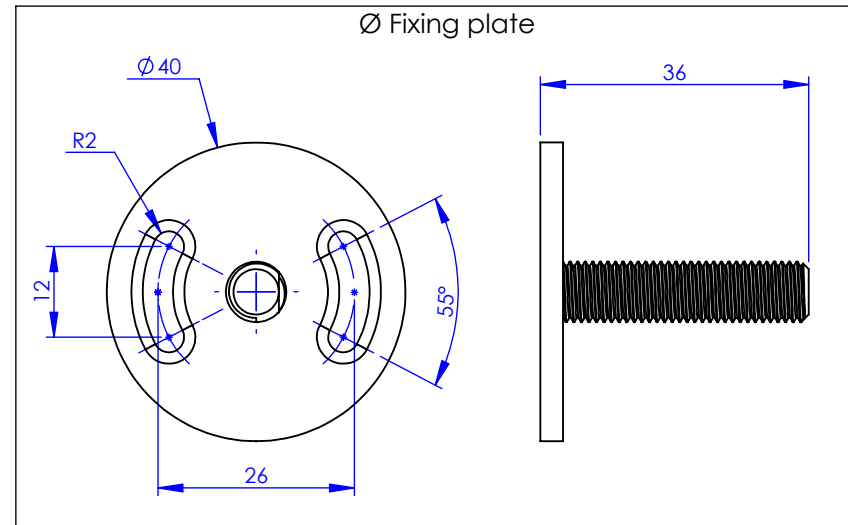

Collection : ACCESSOIRES Tradition

Patère simple, murale

Wall mounted robe hook

Ref : M02-502

Ancienne ref : 012.9.71.00

Ø Platine de fixation.
Ø Fixing plate

MARGOT

PARIS . 1912