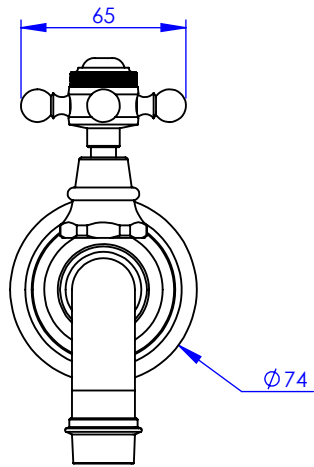

Collection : Thétis
Robinet lave-mains mural
Wall mounted wash-hand basin tap

DÉTAIL A
 ECHELLE 1 : 2

Ref : M02-4WS1

Ancienne ref :012.2.21.00

Débit / Flow rate : 6 l/min sous 3 bars.
Pression maxi / max pressure : 5 bars.

Ø de perçage et entra-axe recommandés.
 Ø Recommended drilling and centre distances.

MARGOT

PARIS . 1912

16/02/2021 -1

Informations :

Fournie avec tête céramique 1/4 de tour. / Provided with ceramic cartridge 1/4 turn.
 Vidage non-fourni. / Waste not-included.