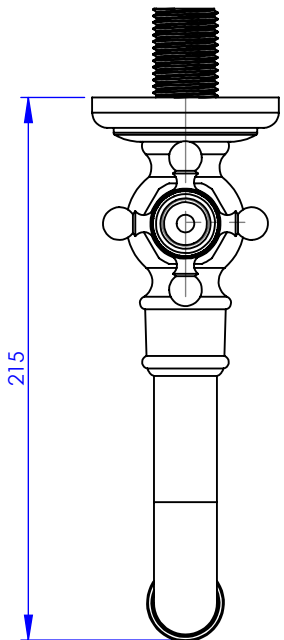

Collection : Thétis
Robinet lave-mains mural
Wall mounted wash-hand basin tap

DÉTAIL A
 ECHELLE 1 : 2

Ref : M02-4WS1

Ancienne ref :012.2.21.00

Débit / Flow rate : 6 l/min sous 3 bars.
Pression maxi / max pressure : 5 bars.

Ø de perçage et entra-axe recommandés.
 Ø Recommended drilling and centre distances.

MARGOT

PARIS . 1912

16/02/2021 -1

Informations :

Fournie avec tête céramique 1/4 de tour. / Provided with ceramic cartridge 1/4 turn.
 Vidage non-fourni. / Waste not-included.