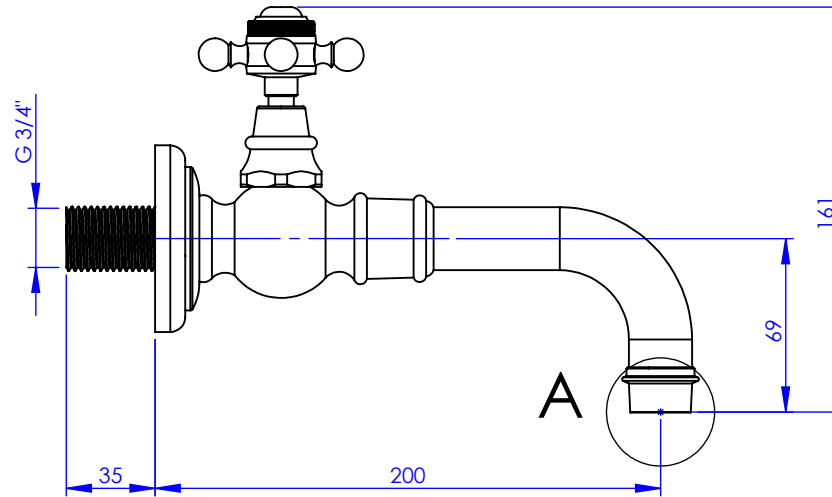

Collection : Thétis
Robinet lave-mains mural
Wall mounted wash-hand basin tap

DÉTAIL A
 ECHELLE 1 : 2

Ref : M02-4WS1

Ancienne ref :012.2.21.00

Débit / Flow rate : 6 l/min sous 3 bars.
Pression maxi / max pressure : 5 bars.

Ø de perçage et entra-axe recommandés.
 Ø Recommended drilling and centre distances.

MARGOT

PARIS . 1912

16/02/2021 -1

Informations :

Fournie avec tête céramique 1/4 de tour. / Provided with ceramic cartridge 1/4 turn.
 Vidage non-fourni. / Waste not-included.