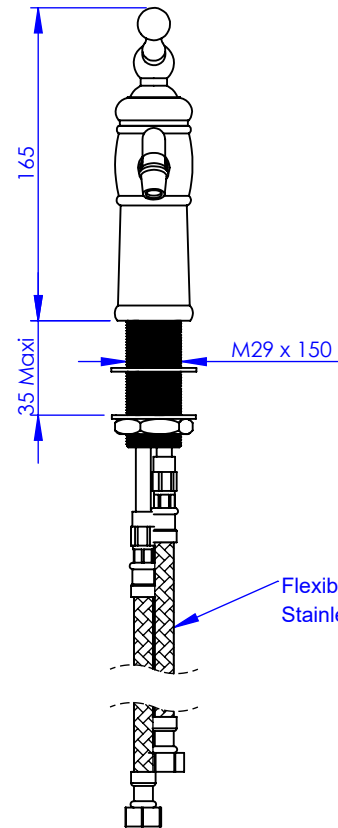

Collection : Thétis

Mitigeur monotrou lave-mains

Single-hole wash-hand lever basin mixer

DÉTAIL A

Ref : M02-4102M

Débit / Flow rate : ...l/min sous 3 bars.
Pression maxi / max pressure : 5 bars.

Ø de perçage et entra-axe recommandés.
Ø Recommended drilling and centre distances.

MARGOT

PARIS . 1912

07/06/2021 -1

Informations :

Raccordement par flexibles inox tressés (lg 350mm). / Connected by stainless steel hoses (lg 13'4/5).

Vidage non-fourni. / Waste not-included.