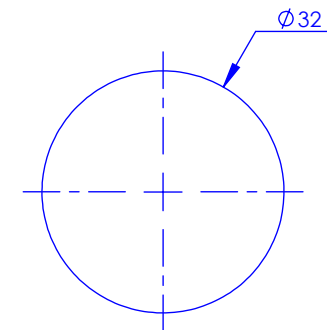

Collection : Thétis

Mitigeur monotrou lave-mains

Single-hole wash-hand lever basin mixer

DÉTAIL A

Ref : M02-4102M

Débit / Flow rate : ...l/min sous 3 bars.
Pression maxi / max pressure : 5 bars.

Ø de perçage et entra-axe recommandés.
Ø Recommended drilling and centre distances.

MARGOT

PARIS . 1912

07/06/2021 -1

Informations :

Raccordement par flexibles inox tressés (lg 350mm). / Connected by stainless steel hoses (lg 13'4/5).

Vidage non-fourni. / Waste not-included.