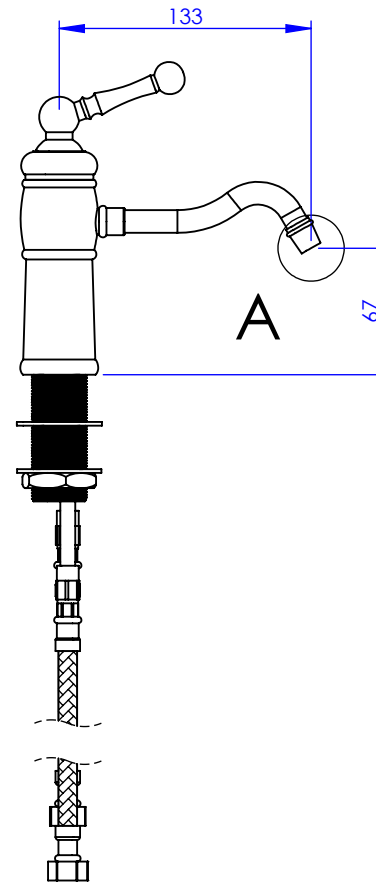

Collection : Thétis

Mitigeur monotrou lave-mains

Single-hole wash-hand lever basin mixer

DÉTAIL A

Ref : M02-4102M

Débit / Flow rate : ...l/min sous 3 bars.
Pression maxi / max pressure : 5 bars.

Ø de perçage et entra-axe recommandés.
Ø Recommended drilling and centre distances.

MARGOT

PARIS . 1912

07/06/2021 -1

Informations :

Raccordement par flexibles inox tressés (lg 350mm). / Connected by stainless steel hoses (lg 13'4/5).

Vidage non-fourni. / Waste not-included.