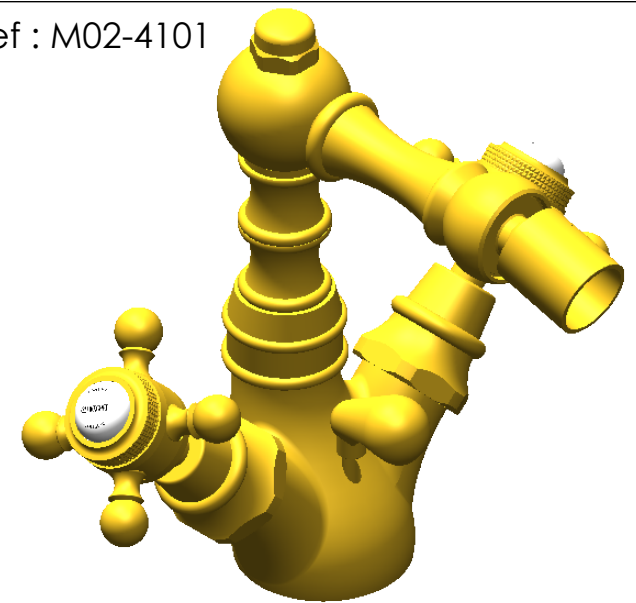

Collection : Thétis

Monotrou bidet à rotule, avec flexibles et vidage

Single hole bidet mixer, vichy spray, hoses and waste

Ref : M02-4101

Ancienne ref : 012.4.31.AR

Débit / Flow rate : 6 l/min sous 3 bars.
Pression maxi / max pressure : 5 bars.

Ø de perçage et entra-axe recommandés.
Ø Recommended drilling and centre distances.

MARGOT

PARIS . 1912

11/01/2021 -1

Informations :

Fournie avec tête céramique 1/4 de tour. / Provided with ceramic cartridge 1/4 turn.
Raccordement par flexibles inox tressés (lg 350mm). / Connected by stainless steel hoses (lg 13"4/5).
Vidage fourni (voir fiches techniques.) / Waste included (see technicals drawings.)