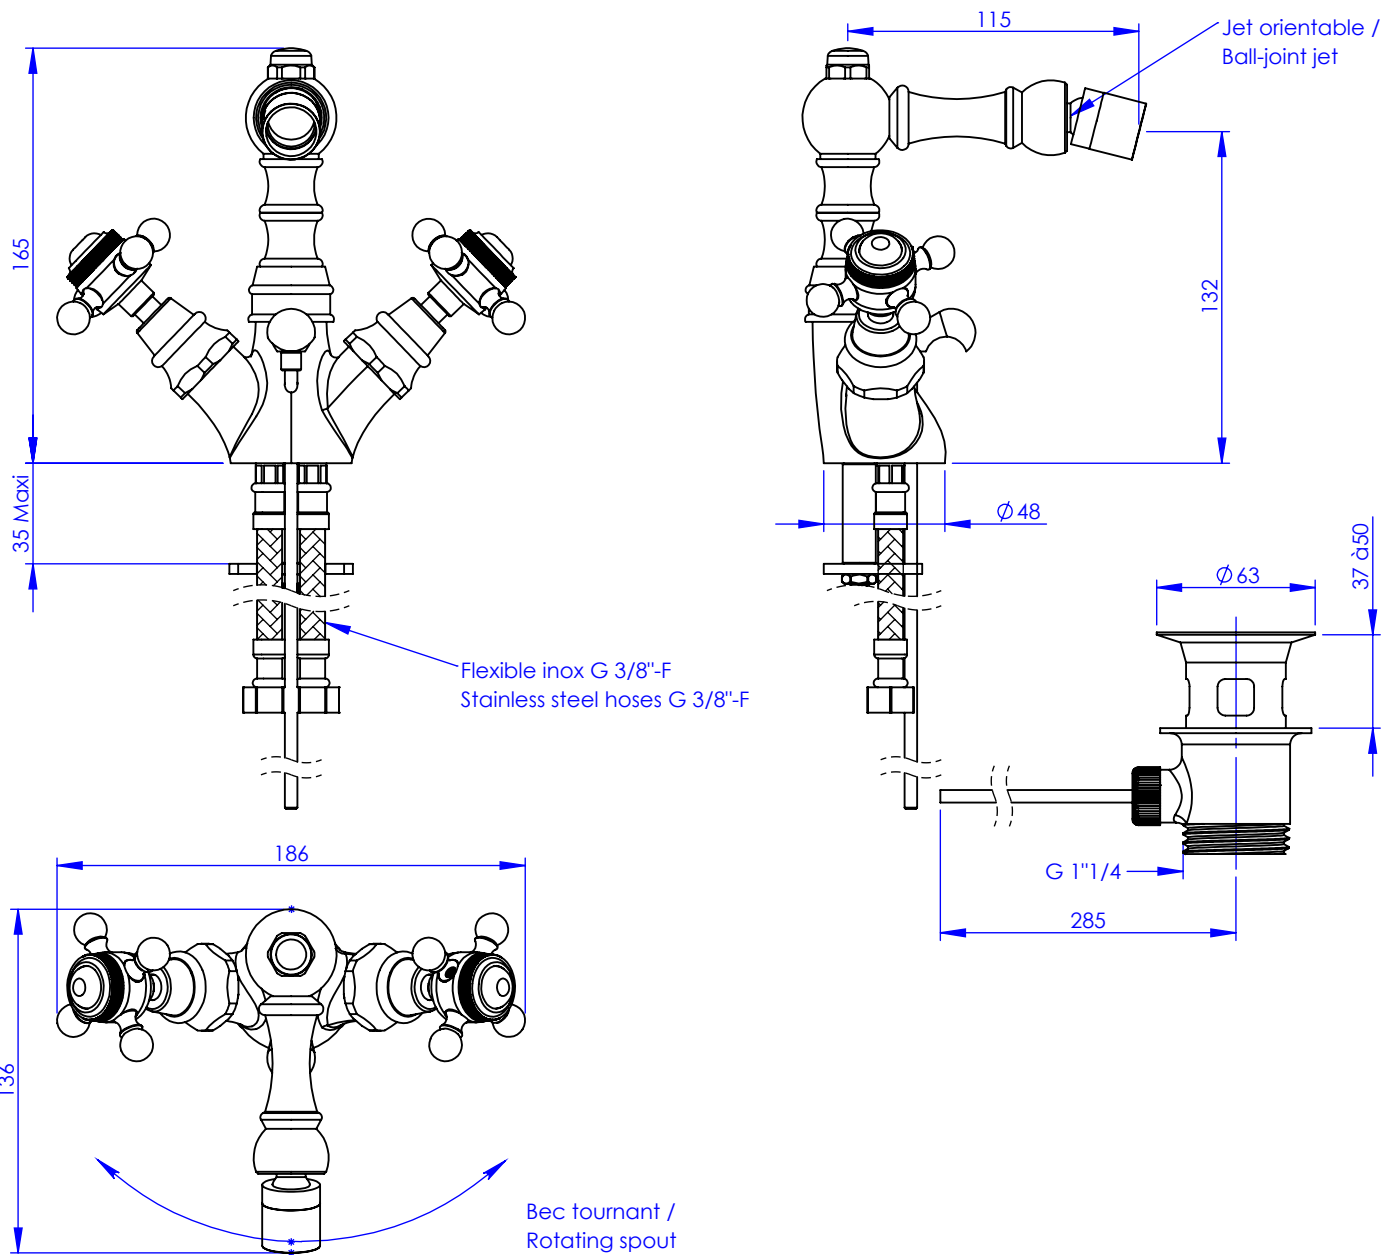

Collection : Thétis

Monotrou bidet à rotule, avec flexibles et vidage

Single hole bidet mixer, vichy spray, hoses and waste

Ref : M02-4101

Ancienne ref : 012.4.31.AR

Débit / Flow rate : 6 l/min sous 3 bars.
Pression maxi / max pressure : 5 bars.

Ø de perçage et entra-axe recommandés.
Ø Recommended drilling and centre distances.

MARGOT

PARIS . 1912

11/01/2021 -1

Informations :

Fournie avec tête céramique 1/4 de tour. / Provided with ceramic cartridge 1/4 turn.
Raccordement par flexibles inox tressés (lg 350mm). / Connected by stainless steel hoses (lg 13"4/5).
Vidage fourni (voir fiches techniques.) / Waste included (see technicals drawings.)