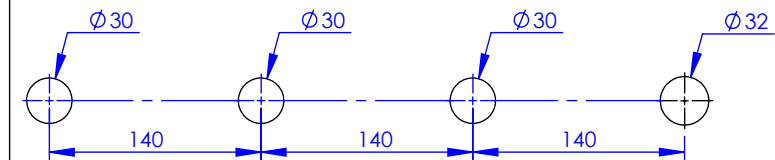

Collection : Thétis

Mélangeur bain-douche sur gorge 4 trous XL, avec flexibles de raccordement XL rim mounted 4-hole bath & shower mixer, with connection hoses

Ref : M02-3304XL

Ancienne ref : 012.7.31.GB

Débit / Flow rate : ...l/min sous 3 bars.
Pression maxi / max pressure : 5 bars.

Ø de perçage et entra-axe recommandés.
 Ø Recommended drilling and centre distances.

DÉTAIL A
 ECHELLE 1 : 2

Informations :

Fournie avec tête céramique 1/4 de tour. / Provided with ceramic cartridge 1/4 turn.
 Raccordement par flexibles inox tressés (lg 350mm). / Connected by stainless steel hoses (lg 13 3/4).
 Vidage non-fourni. / Waste not-included.