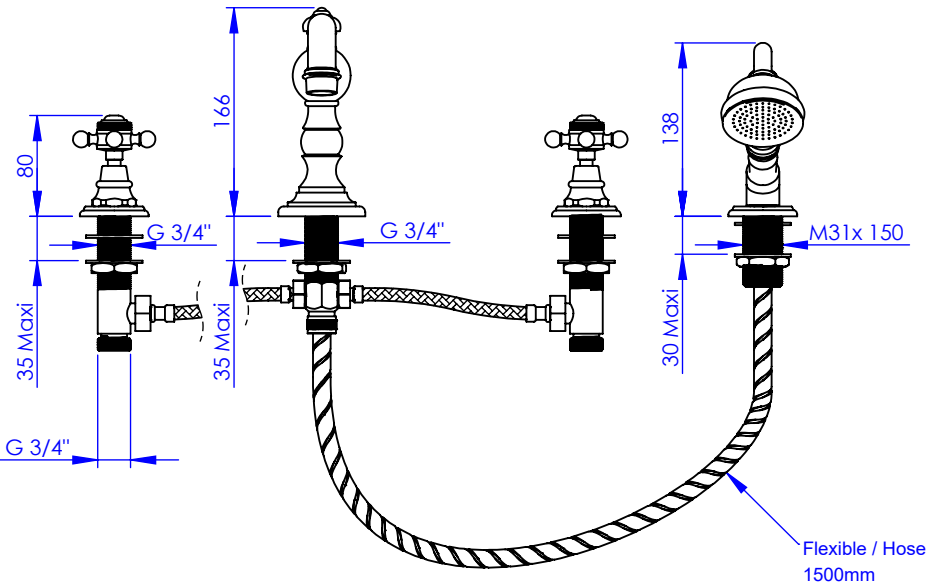

Collection : Thétis

Mélangeur bain-douche sur gorge 4 trous XL, avec flexibles de raccordement XL rim mounted 4-hole bath & shower mixer, with connection hoses

Ref : M02-3304XL

Ancienne ref : 012.7.31.GB

Débit / Flow rate : ...l/min sous 3 bars.
Pression maxi / max pressure : 5 bars.

Ø de perçage et entra-axe recommandés.
 Ø Recommended drilling and centre distances.

DÉTAIL A
 ECHELLE 1 : 2

Informations :

Fournie avec tête céramique 1/4 de tour. / Provided with ceramic cartridge 1/4 turn.
 Raccordement par flexibles inox tressés (lg 350mm). / Connected by stainless steel hoses (lg 13 3/4).
 Vidage non-fourni. / Waste not-included.