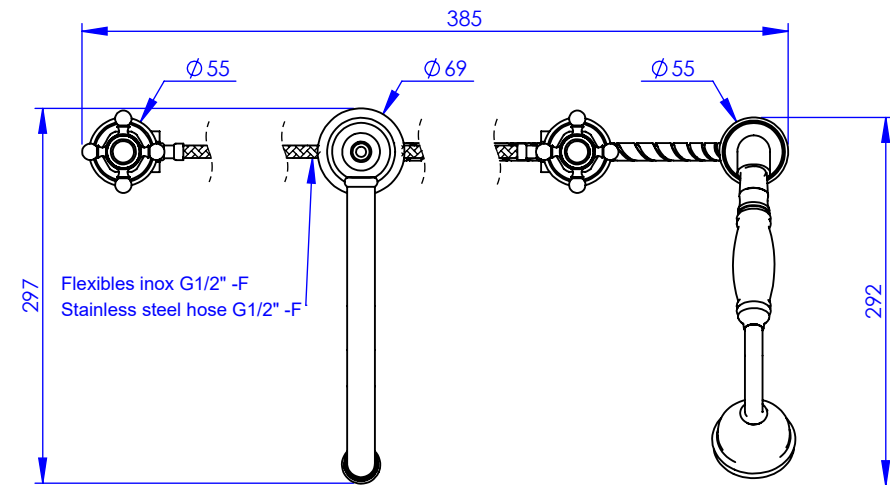

Collection : Thétis

Mélangeur bain-douche sur gorge 4 trous XL, avec flexibles de raccordement XL rim mounted 4-hole bath & shower mixer, with connection hoses

Ref : M02-3304XL

Ancienne ref : 012.7.31.GB

Débit / Flow rate : ...l/min sous 3 bars.
Pression maxi / max pressure : 5 bars.

Ø de perçage et entra-axe recommandés.
 Ø Recommended drilling and centre distances.

DÉTAIL A
 ECHELLE 1 : 2

Informations :

Fournie avec tête céramique 1/4 de tour. / Provided with ceramic cartridge 1/4 turn.
 Raccordement par flexibles inox tressés (lg 350mm). / Connected by stainless steel hoses (lg 13 3/4).
 Vidage non-fourni. / Waste not-included.