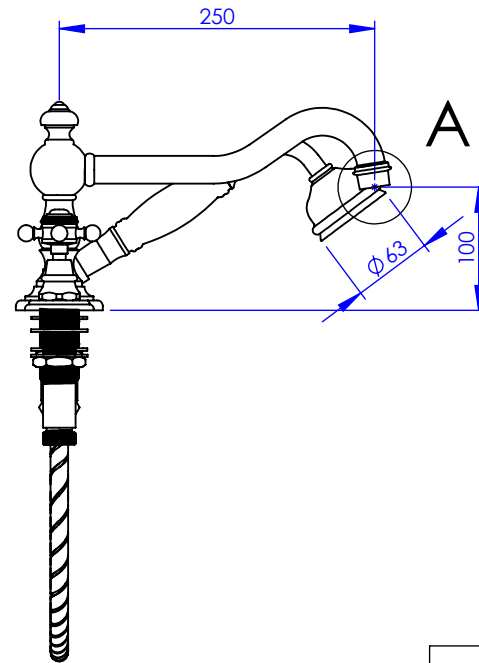

Collection : Thétis

Mélangeur bain-douche sur gorge 4 trous XL, avec flexibles de raccordement XL rim mounted 4-hole bath & shower mixer, with connection hoses

Ref : M02-3304XL

Ancienne ref : 012.7.31.GB

Débit / Flow rate : ...l/min sous 3 bars.
Pression maxi / max pressure : 5 bars.

Ø de perçage et entra-axe recommandés.
 Ø Recommended drilling and centre distances.

DÉTAIL A
 ECHELLE 1 : 2

Informations :

Fournie avec tête céramique 1/4 de tour. / Provided with ceramic cartridge 1/4 turn.
 Raccordement par flexibles inox tressés (lg 350mm). / Connected by stainless steel hoses (lg 13 3/4).
 Vidage non-fourni. / Waste not-included.