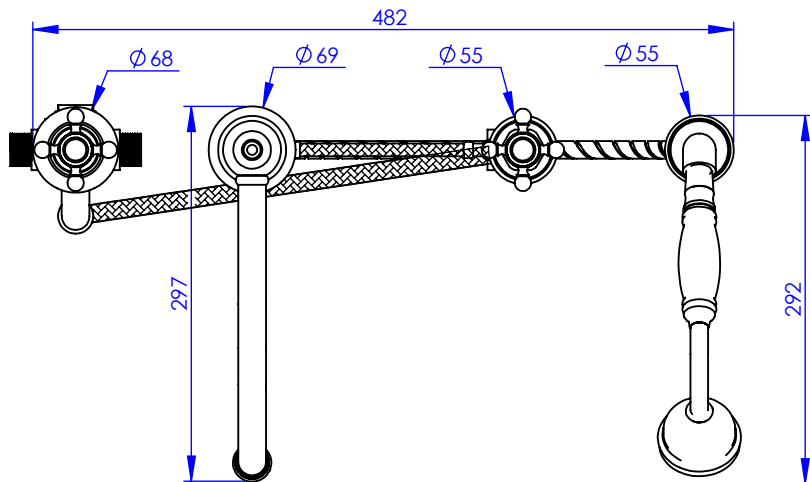

## Collection : Thétis

Mitigeur thermostatique bain-douche sur gorge 4 trous XL, avec flexibles de raccordement XL rim mounted 4-hole thermostatic bath and shower mixer, with connection hoses

Ref : M02-3304TXL

Ancienne ref : 012.7.71.GB

Débit / Flow rate : ...l/min sous 3 bars.  
Pression maxi / max pressure : 5 bars.

Ø de perçage et entra-axe recommandés.  
Ø Recommended drilling and centre distances.

### Informations :

Fournie avec tête céramique 1/4 de tour. / Provided with ceramic cartridge 1/4 turn.  
Raccordement par flexibles inox tressés (lg 350mm). / Connected by stainless steel hoses (lg 13"4/5).  
Vidage non-fourni. / Waste not-included.