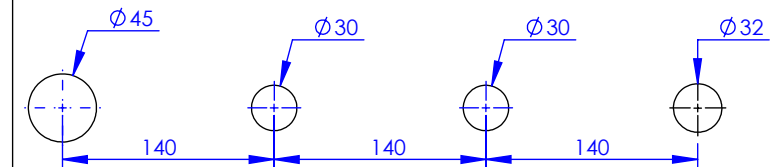

## Collection : Thétis

Mitigeur thermostatique bain-douche sur gorge 4 trous XL, avec flexibles de raccordement XL rim mounted 4-hole thermostatic bath and shower mixer, with connection hoses

Ref : M02-3304TXL

Ancienne ref : 012.7.71.GB

Débit / Flow rate : ...l/min sous 3 bars.  
Pression maxi / max pressure : 5 bars.

Ø de perçage et entra-axe recommandés.  
Ø Recommended drilling and centre distances.

### Informations :

Fournie avec tête céramique 1/4 de tour. / Provided with ceramic cartridge 1/4 turn.  
Raccordement par flexibles inox tressés (lg 350mm). / Connected by stainless steel hoses (lg 13"4/5).  
Vidage non-fourni. / Waste not-included.