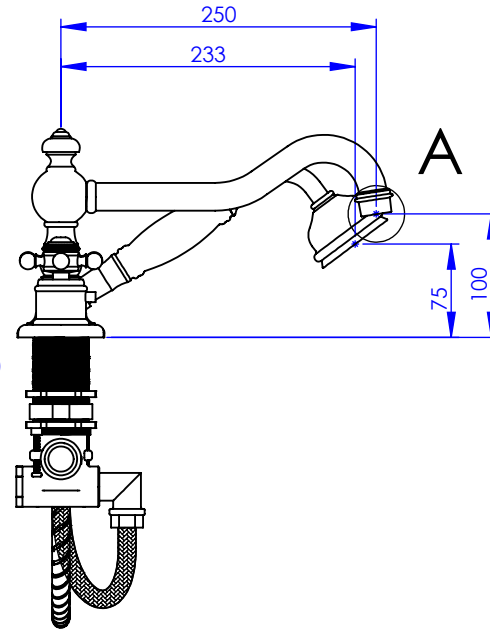

## Collection : Thétis

Mitigeur thermostatique bain-douche sur gorge 4 trous XL, avec flexibles de raccordement XL rim mounted 4-hole thermostatic bath and shower mixer, with connection hoses

Ref : M02-3304TXL

Ancienne ref : 012.7.71.GB

Débit / Flow rate : ...l/min sous 3 bars.  
Pression maxi / max pressure : 5 bars.

Ø de perçage et entra-axe recommandés.  
Ø Recommended drilling and centre distances.

### Informations :

Fournie avec tête céramique 1/4 de tour. / Provided with ceramic cartridge 1/4 turn.  
Raccordement par flexibles inox tressés (lg 350mm). / Connected by stainless steel hoses (lg 13"4/5).  
Vidage non-fourni. / Waste not-included.