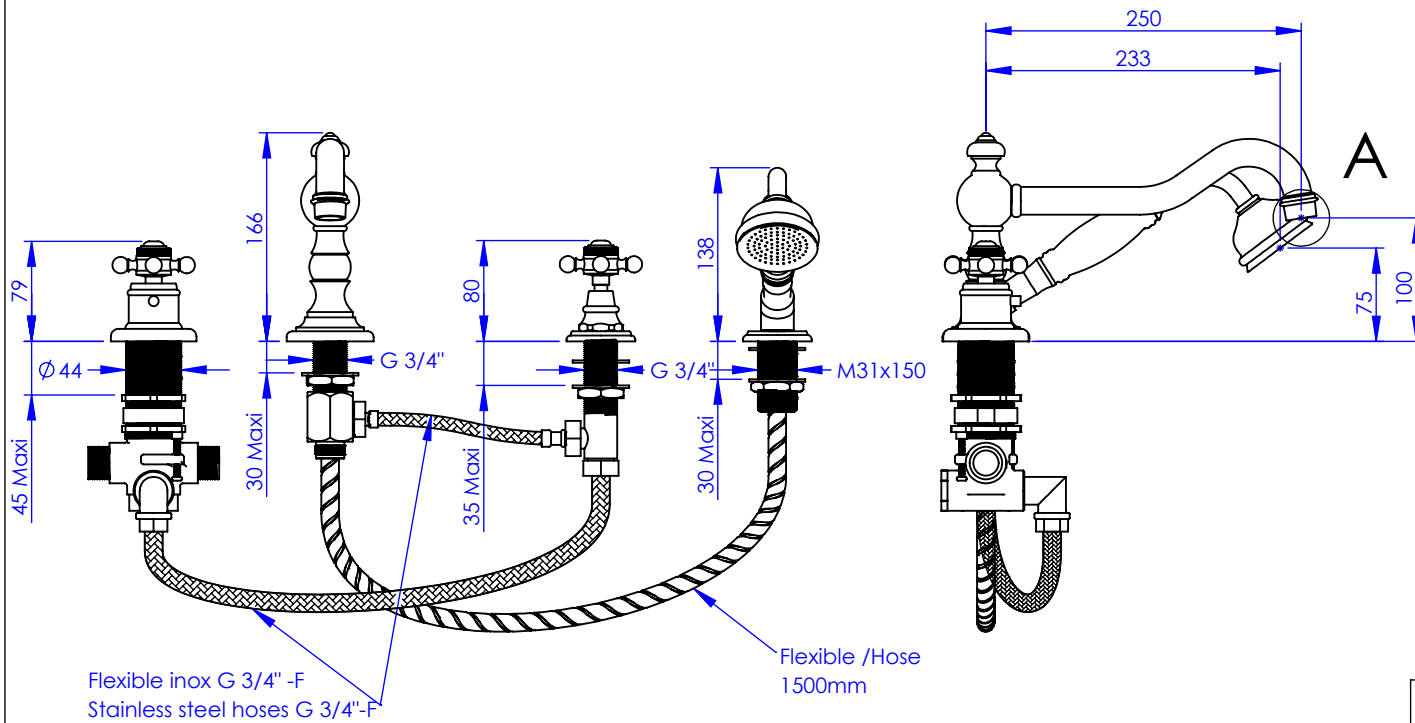

## Collection : Thétis

Mitigeur thermostatique bain-douche sur gorge 4 trous XL, avec flexibles de raccordement XL rim mounted 4-hole thermostatic bath and shower mixer, with connection hoses

Ref : M02-3304TXL

Ancienne ref : 012.7.71.GB

Débit / Flow rate : ...l/min sous 3 bars.  
Pression maxi / max pressure : 5 bars.

Ø de perçage et entra-axe recommandés.  
Ø Recommended drilling and centre distances.

### Informations :

Fournie avec tête céramique 1/4 de tour. / Provided with ceramic cartridge 1/4 turn.  
Raccordement par flexibles inox tressés (lg 350mm). / Connected by stainless steel hoses (lg 13"4/5).  
Vidage non-fourni. / Waste not-included.