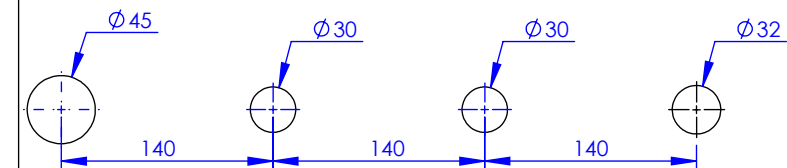

Collection : Thétis

Mitigeur thermostatique bain-douche sur gorge 4 trous avec flexibles de raccordement
Rim mounted 4-hole thermostatic bath and shower mixer, with connection hoses

DÉTAIL A
ECHELLE 1 : 2

Ref : M02-3304T

Ancienne ref : 012.7.71.00

Débit / Flow rate : ...l/min sous 3 bars.
Pression maxi / max pressure : 5 bars.

Ø de perçage et entra-axe recommandés.
Ø Recommended drilling and centre distances.

Informations :

Fournie avec tête céramique 1/4 de tour. / Provided with ceramic cartridge 1/4 turn.
Raccordement par flexibles inox tressés (lg 350mm). / Connected by stainless steel hoses (lg 13 3/4).
Vidage non-fourni. / Waste not-included.