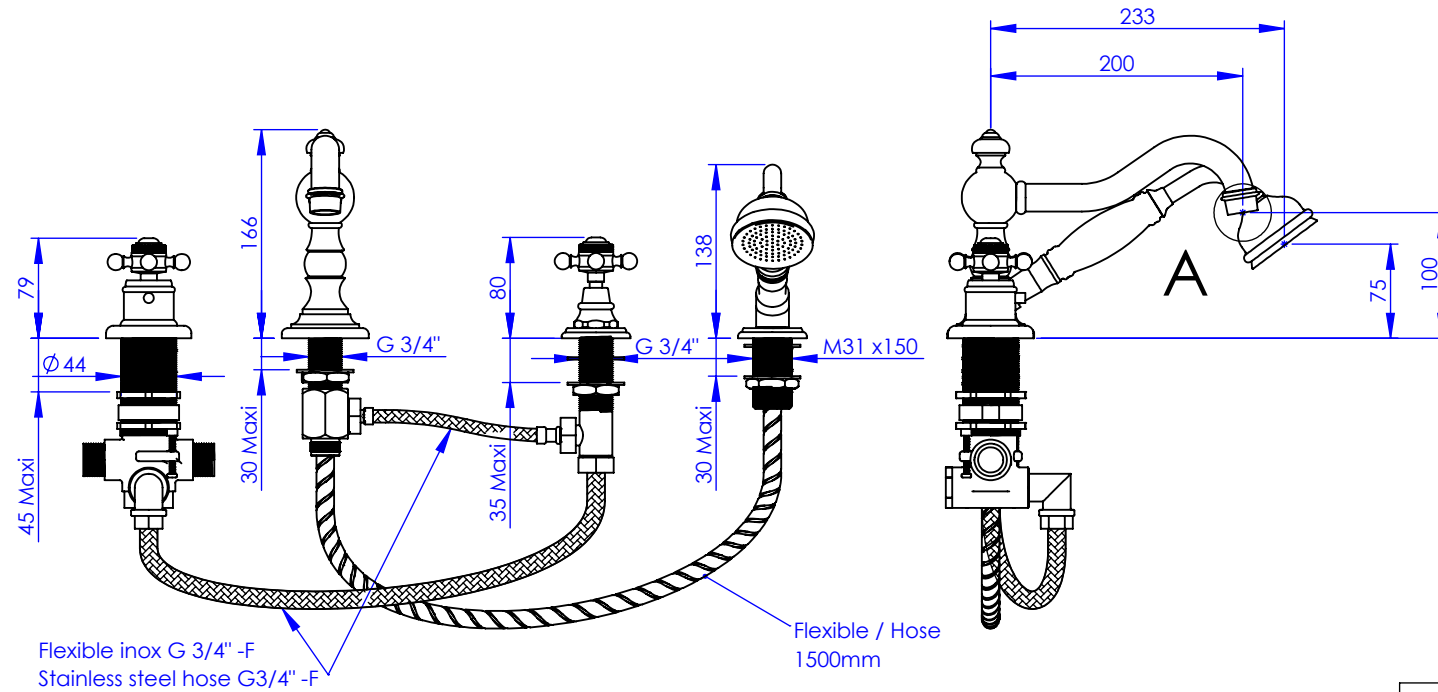

Collection : Thétis

Mitigeur thermostatique bain-douche sur gorge 4 trous avec flexibles de raccordement
Rim mounted 4-hole thermostatic bath and shower mixer, with connection hoses

DÉTAIL A
ECHELLE 1 : 2

Ref : M02-3304T

Ancienne ref : 012.7.71.00

Débit / Flow rate : ...l/min sous 3 bars.
Pression maxi / max pressure : 5 bars.

Ø de perçage et entra-axe recommandés.
Ø Recommended drilling and centre distances.

Informations :

Fournie avec tête céramique 1/4 de tour. / Provided with ceramic cartridge 1/4 turn.
Raccordement par flexibles inox tressés (lg 350mm). / Connected by stainless steel hoses (lg 13 3/4).
Vidage non-fourni. / Waste not-included.