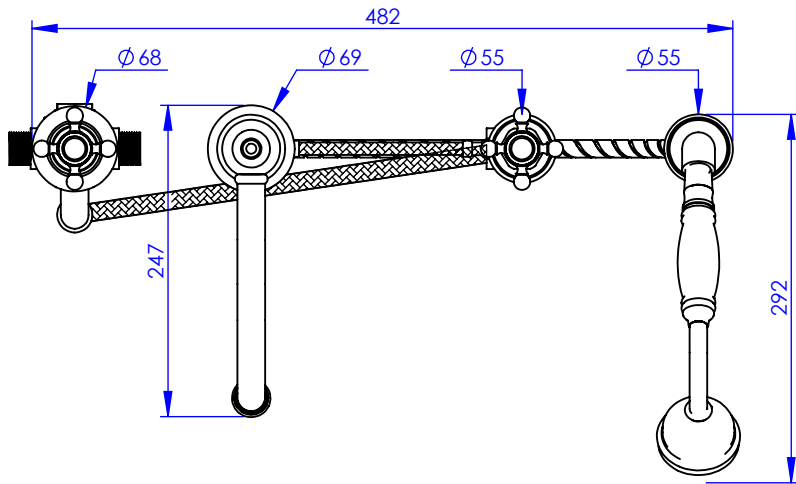

Collection : Thétis

Mitigeur thermostatique bain-douche sur gorge 4 trous avec flexibles de raccordement
Rim mounted 4-hole thermostatic bath and shower mixer, with connection hoses

DÉTAIL A
ECHELLE 1 : 2

Ref : M02-3304T

Ancienne ref : 012.7.71.00

Débit / Flow rate : ...l/min sous 3 bars.
Pression maxi / max pressure : 5 bars.

Ø de perçage et entra-axe recommandés.
Ø Recommended drilling and centre distances.

Informations :

Fournie avec tête céramique 1/4 de tour. / Provided with ceramic cartridge 1/4 turn.
Raccordement par flexibles inox tressés (lg 350mm). / Connected by stainless steel hoses (lg 13 3/4).
Vidage non-fourni. / Waste not-included.