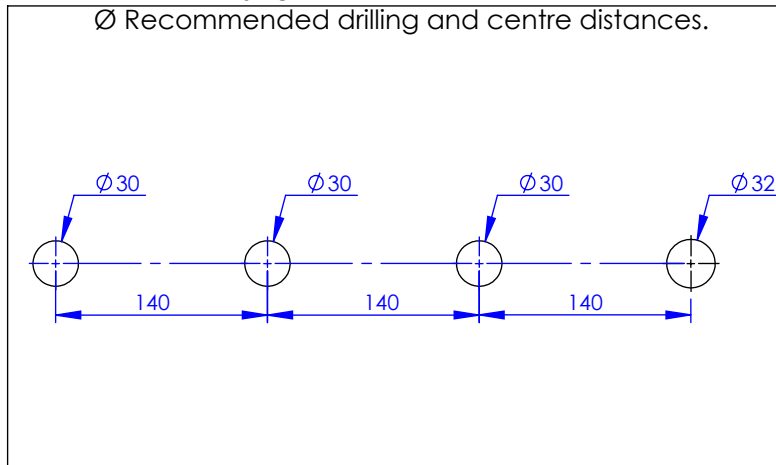

## Collection : Thétis

Mélangeur bain-douche sur gorge 4 trous avec flexibles de raccordement

Rim mounted 4-hole bath & shower mixer, with connection hoses

Ref : M02-3304

Ancienne ref: 012.7.31.00

Débit / Flow rate : ...l/min sous 3 bars.  
Pression maxi / max pressure : 5 bars.

Ø de perçage et entra-axe recommandés.  
Ø Recommended drilling and centre distances.

### Informations :

Fournie avec tête céramique 1/4 de tour. / Provided with ceramic cartridge 1/4 turn.  
Raccordement par flexibles inox tressés (lg 350mm). / Connected by stainless steel hoses (lg 13'4/5).  
Vidage non-fourni. / Waste not-included.