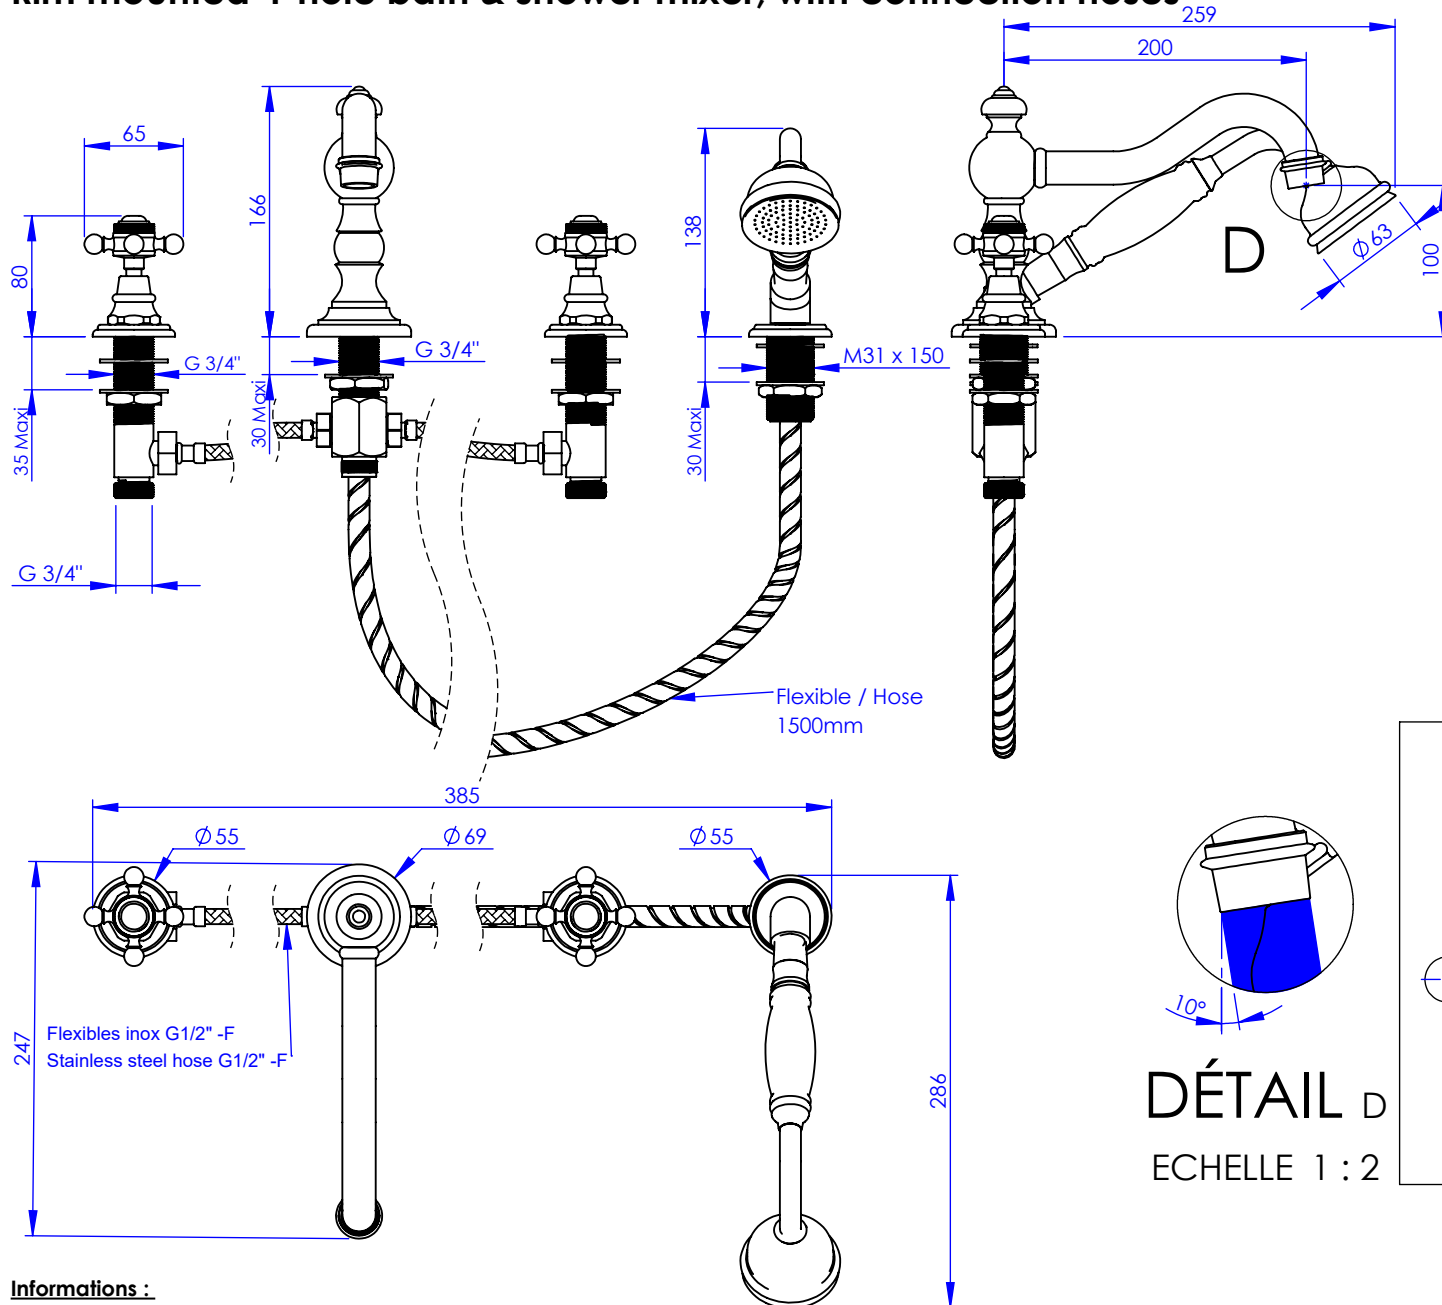

## Collection : Thétis

Mélangeur bain-douche sur gorge 4 trous avec flexibles de raccordement

Rim mounted 4-hole bath & shower mixer, with connection hoses

Ref : M02-3304

Ancienne ref: 012.7.31.00

Débit / Flow rate : ...l/min sous 3 bars.  
Pression maxi / max pressure : 5 bars.

Ø de perçage et entra-axe recommandés.  
Ø Recommended drilling and centre distances.

### Informations :

Fournie avec tête céramique 1/4 de tour. / Provided with ceramic cartridge 1/4 turn.  
Raccordement par flexibles inox tressés (lg 350mm). / Connected by stainless steel hoses (lg 13'4/5).  
Vidage non-fourni. / Waste not-included.